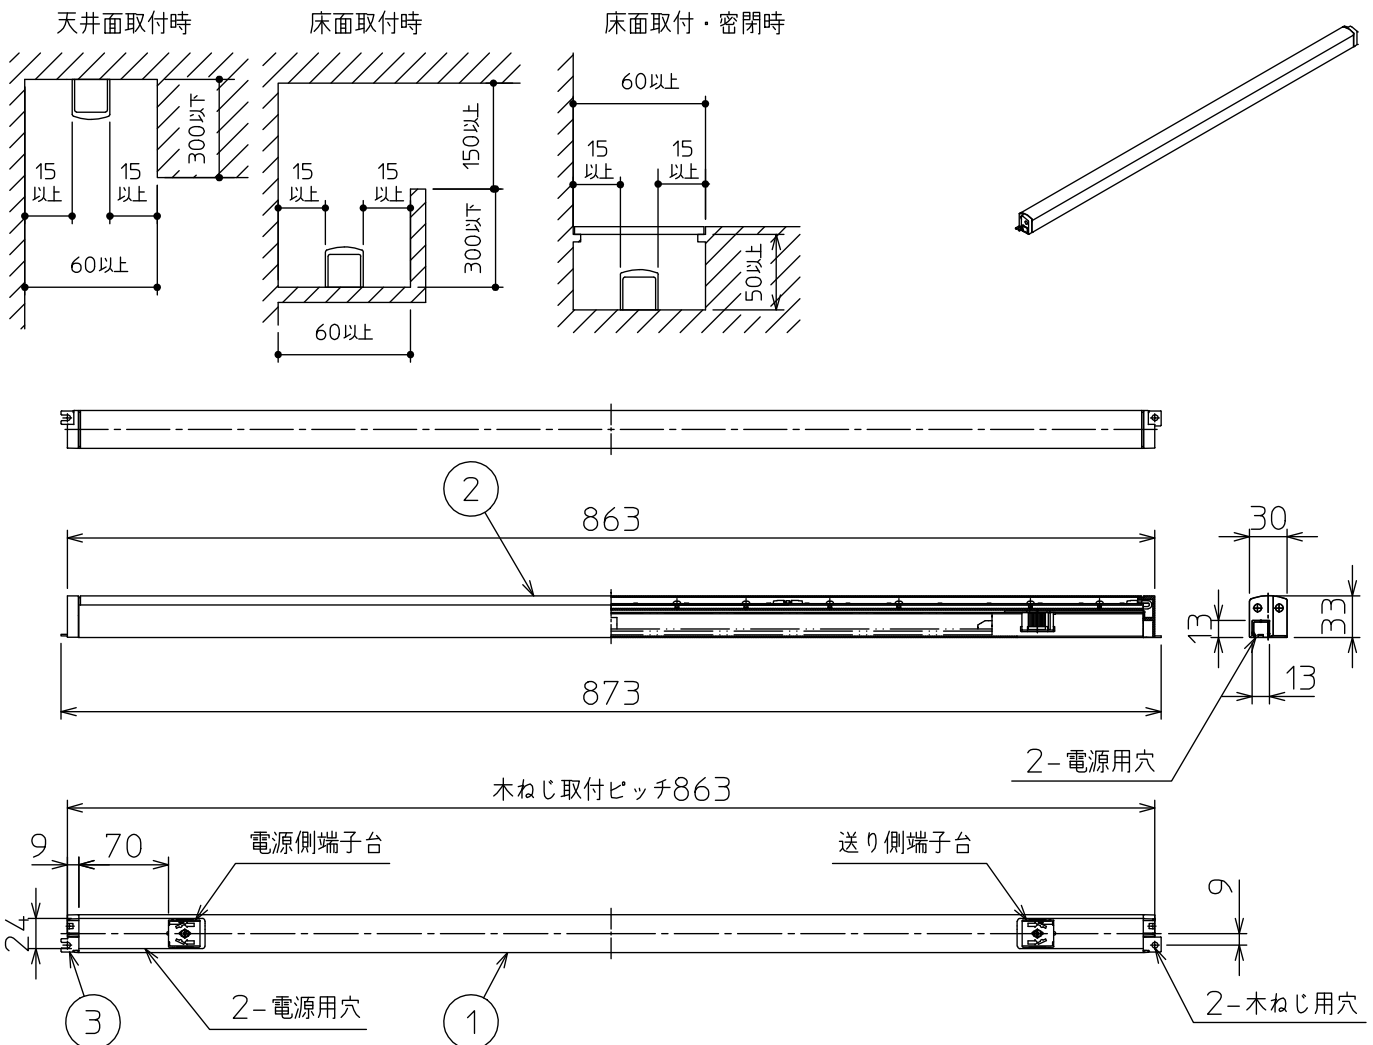

最小施工寸法

注) 必ず木ネジで補強材のある位置に取り付けてください。
 下記寸法は温度性能を満たすために必要な最小寸法です。
 施工の際は器具取付けが容易に行えるようにご配慮ください。

姿図

⚠ 安全に関するご注意

- この器具は、一般通常環境の屋内天井直付壁(縦・横)取付・床直付兼用器具です。一般通常環境以外の所、屋外、浴室、サウナ風呂、業務用浴室、湿気の多い所、水気のかかる所では使用しないでください。落下・感電・火災の原因になります。
- 電源電圧は、定格電圧±6%内でご使用ください。感電・火災の原因になります。
- この器具は木ねじ取付専用器具です。落下防止のため、必ず木ねじ(2本)で補強材のある位置に取り付けてください。
- ガス機器等の温度の高くなるものの上に取付けないでください。火災の原因になります。
- LEDにはバラツキがあり、同一品番であっても商品ごとに発光色、明るさ、点灯時間(始動時間)が異なる場合があります。

定格光束	940 lm
LED照明器具の固有エネルギー消費効率	96.9 lm/W
LED光源寿命	40000時間

				機能	一般用	特記事項
7				取付場所	屋内 天井付・壁付(縦・横)・床付兼用	
6				電源接続	端子台	
5				消費電力	9.7 W 定格電圧 100 V	
4				電気容量	10 VA	
3	取付金具	亜鉛鋼板		LED付 交換不可	LED 9.7W 演色性 Ra83 電球色(2700K)	スイッチ無し
2	カバー	アクリル	乳白(マット)			
1	本体	アルミ型材	白アルマイト			
No.	部品名	材質	備考	器具重量	約 0.6 kg	峠田 伊藤 ①