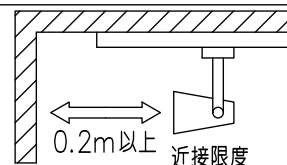

### ⚠ 安全に関するご注意

- この器具は、一般通常環境の屋内配線ダクト取付専用器具です。一般通常環境以外の所、傾斜天井、屋外、湿気の多い所、水気のかかる所、浴室、サウナ風呂、壁面、床面では使用しないでください。落下・感電・火災の原因になります。
- 電源電圧は、器具銘板に記載されている定格電圧±6%内でご使用下さい。感電・火災の原因になります。
- 単体では使用できません。器具本体表示または、説明書に従って適正な組み合わせでご使用ください。落下・感電・火災の原因になります。
- ガス機器等の温度の高くなるものの上に取付けしないでください。火災の原因になります。
- LEDにはバツキがあり、同一型番であっても商品ごとに発光色、明るさ、点灯時間（始動時間）が異なる場合があります。
- 被照射面までの距離は器具本体表示または説明書に従って0.2m以上離して施工してください。被照射物の変質・変色または火災の原因になります。

				機能 一般用		特記事項 1/2照度角 25° 制御レンズ付 調光器併用不可  スイッチ無し
				取付場所	屋内 ルミライン取付専用	
				電源接続	ルミライン用プラグ	
				消費電力	24 W 定格電圧 100 V	
				電気容量	24VA	
4	レンズ	ポリカーボネイト	透明	LED 付 交換不可	LED24W 演色性 Ra83 温白色 (3500K)	
3	灯具	アルミダイカスト	黒塗装			
2	アーム	アルミダイカスト	黒塗装			
1	電源ケース	ポリカーボネイト	黒			
No.	部品名	材質	備考	器具重量	約 0.9 kg	鹿毛 狩野 ①