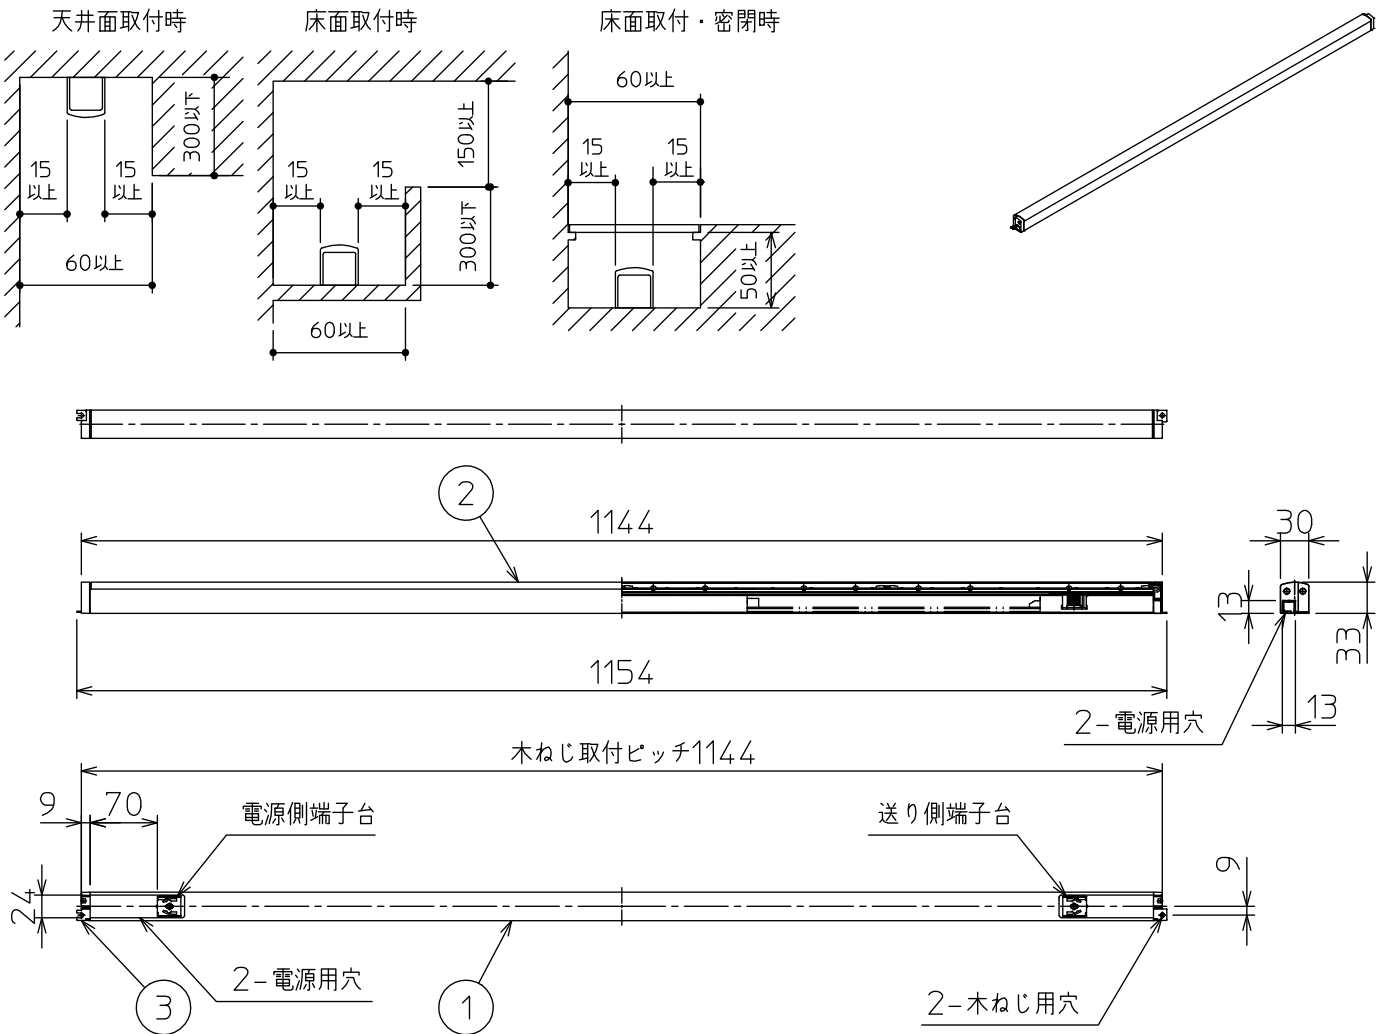

#### 最小施工寸法

注)必ず木ネジで補強材のある位置に取り付けてください。  
 下記寸法は温度性能を満たすために必要な最小寸法です。  
 施工の際は器具取付けが容易に行えるようにご配慮ください。

姿図

#### ⚠ 安全に関するご注意

- この器具は、一般通常環境の屋内天井直付壁(縦・横)取付・床直付兼用器具です。一般通常環境以外の所、屋外、浴室、サウナ風呂、業務用浴室、湿気の多い所、水気のかかる所では使用しないでください。落下・感電・火災の原因になります。
- 電源電圧は、定格電圧±6%内でご使用ください。感電・火災の原因になります。
- この器具は木ねじ取付専用器具です。落下防止のため、必ず木ねじ(2本)で補強材のある位置に取り付けてください。
- ガス機器等の温度の高くなるものの上に取付けしないでください。火災の原因になります。
- LEDにはバラツキがあり、同一品番であっても商品ごとに発光色、明るさ、点灯時間(始動時間)が異なる場合があります。

定格光束	1410 lm
LED照明器具の固有エネルギー消費効率	111.9 lm/W
LED光源寿命	40000時間

				機能	一般用	特記事項
7				取付場所	屋内 天井付・壁付(縦・横)・床付兼用	
6				電源接続	端子台	
5				消費電力	12.6 W 定格電圧 100 V	
4				電気容量	13 VA	
3	取付金具	亜鉛鋼板		LED付 交換不可	LED 12.6W 演色性 Ra83 温白色(3500K)	スイッチ無し
2	カバー	アクリル	乳白(マット)			
1	本体	アルミ型材	白アルマイト			
No.	部品名	材質	備考	器具重量	約 0.8 kg	峠田 伊藤 ①