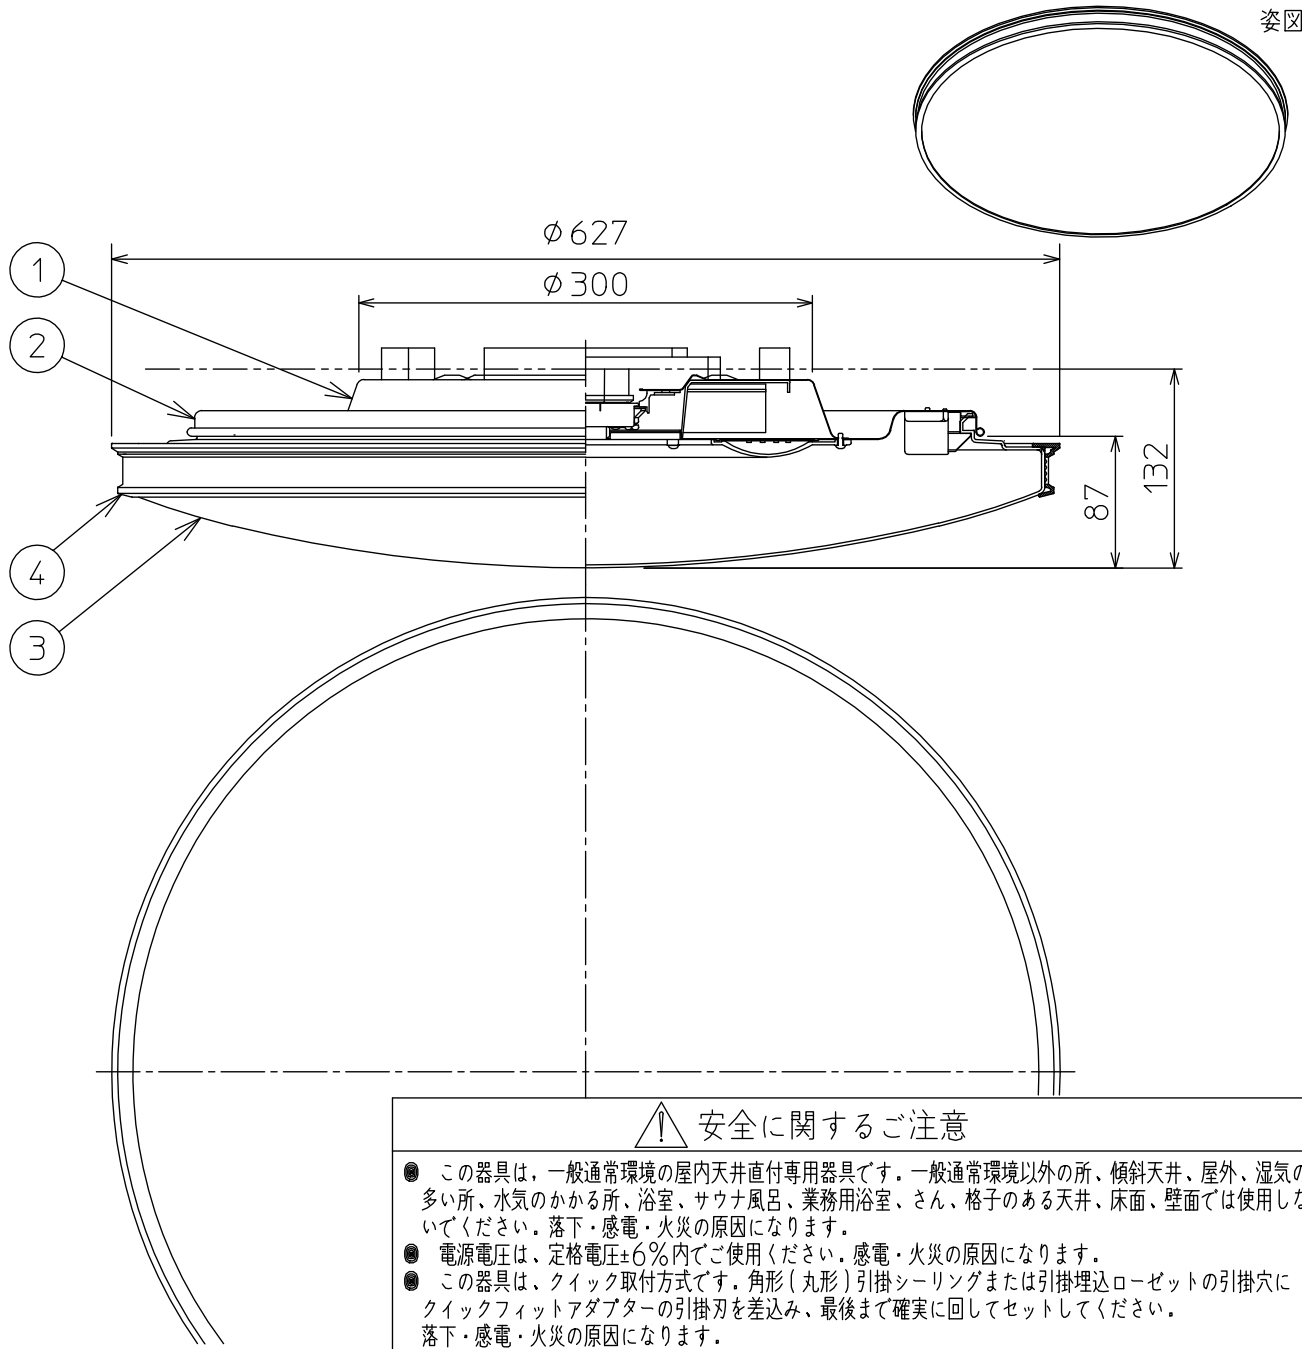

姿図

⚠ 安全に関するご注意

- この器具は、一般通常環境の屋内天井直付専用器具です。一般通常環境以外の所、傾斜天井、屋外、湿気の多い所、水気のかかる所、浴室、サウナ風呂、業務用浴室、さん、格子のある天井、床面、壁面では使用しないでください。落下・感電・火災の原因になります。
- 電源電圧は、定格電圧±6%内でご使用ください。感電・火災の原因になります。
- この器具は、クイック取付方式です。角形(丸形)引掛シーリングまたは引掛埋込ローゼットの引掛穴にクイックフィットアダプターの引掛羽を差込み、最後まで確実に回してセットしてください。落下・感電・火災の原因になります。
- LED器具の近くで他の高周波方式リモコン器具を使用しないでください。誤動作の原因になります。
- LED器具の近くで室内アンテナ使用のテレビやラジオを使用した場合、画像の乱れや雑音等が発生することがあります。
- ガス機器等の温度の高くなるものの上に取付けないでください。火災の原因となります。
- LEDにはバラツキがあり、同一品番であっても商品ごとに発光色、明るさ、点灯時間(始動時間)が異なる場合があります。

定格光束	6000 lm
LED照明器具の固有エネルギー消費効率	130.4 lm/W
LED光源寿命	40000時間

No.	部品名	材質	備考	機能	一般用(虫などが入りにくいタイプ)	特記事項
7				取付場所	屋内 天井付専用	クイック取付式 リモコン付 カバーアップ回転式 調色機能付 調色11段階切替(6500K~2700K) 調光機能付 調光10段階切替(5%~100%) 保安灯10段階調光 別売 DP-35345使用時 傾斜天井取付可能(45°まで) 別売 DP-38415使用時 半縁天井取付可能 調光器併用不可 シーンコントローラーは使用できません プレススイッチ (全灯-※メモリー-保安灯-0) ※消灯前の調色・調光状態
6				電源接続	クイックフィット	
5				消費電力	46 W 定格電圧 100 V	
4	飾り	軟質塩ビ	白(一部透明)	電気容量	47 VA	
3	カバー	アクリル	乳白(マット)	LED 付 交換不可	LED46W 演色性 Ra83 昼光色 6500K~電球色 2700K	
2	天板	カラー鋼板	白			
1	本体	カラー鋼板	白			
				器具重量	約 2.6 kg	嵯田 藤山 ①