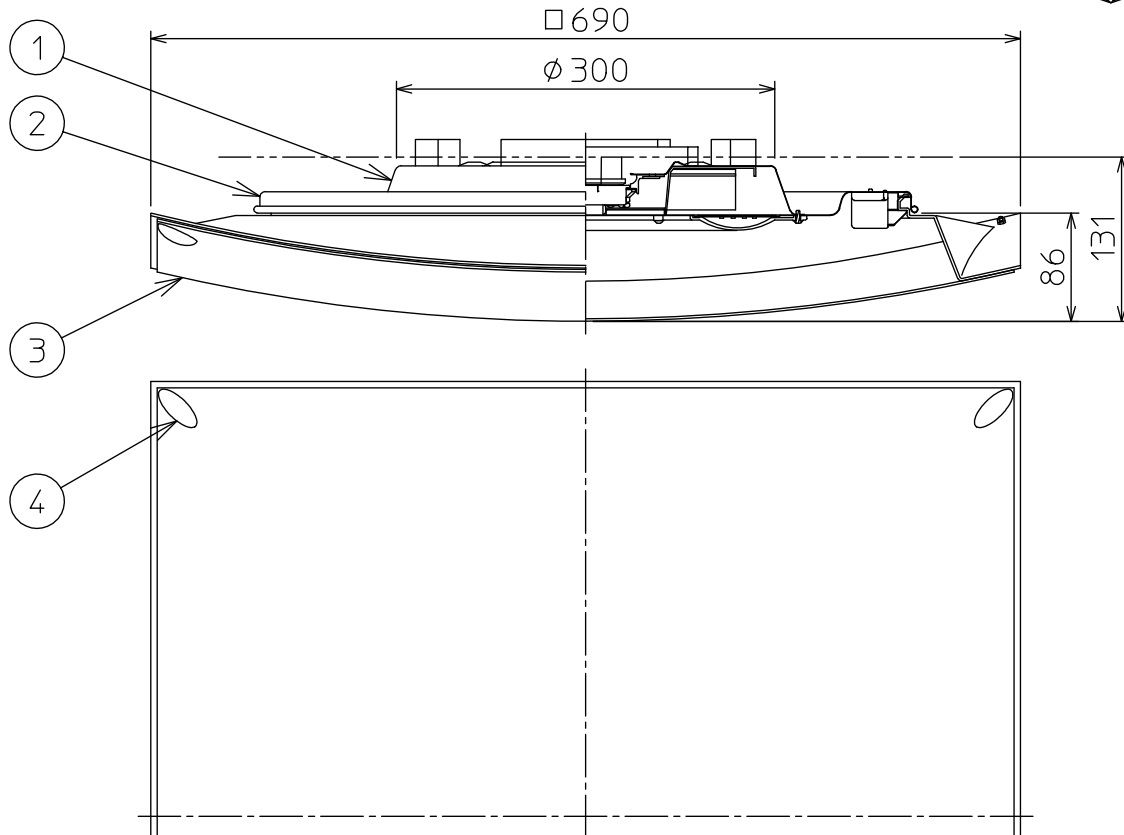

姿図

安全に関するご注意

- この器具は、一般通常環境の屋内天井直付専用器具です。一般通常環境以外の所、傾斜天井、屋外、湿気の多い所、水気のかかる所、浴室、サウナ風呂、業務用浴室、さん、格子のある天井、床面、壁面では使用しないでください。落下・感電・火災の原因になります。
- 電源電圧は、定格電圧±6%内でご使用ください。感電・火災の原因になります。
- この器具は、クイック取付方式です。角形(丸形)引掛シーリングまたは引掛埋込ローゼットの引掛穴にクイックフィットアダプターの引掛刃を差込み、最後まで確実に回してセットしてください。落下・感電・火災の原因になります。
- LED器具の近くで他の高周波方式リモコン器具を使用しないでください。誤動作の原因になります。
- LED器具の近くで室内アンテナ使用のテレビやラジオを使用した場合、画像の乱れや雑音等が発生することがあります。
- ガス機器等の温度の高くなるものの上に取付けないでください。火災の原因となります。
- LEDにはバラツキがあり、同一品番であっても商品ごとに発光色、明るさ、点灯時間(始動時間)が異なる場合があります。

定格光束	4800 lm
LED照明器具の固有エネルギー消費効率	126.3 lm/W
LED光源寿命	40000時間

No.	部品名	材質	備考	機能	一般用(虫などが入りにくいタイプ)	特記事項
7				取付場所	屋内 天井付専用	特記事項 クイック取付式 リモコン付 カバーアップ回転式 調色機能付 調色11段階切替(6500K~2700K) 調光機能付 調光10段階切替(5%~100%) 保安灯10段階調光 別売 DP-35345使用時 傾斜天井取付可能(45°まで) 別売 DP-38415使用時 竿縁天井取付可能 調光器併用不可 シーンコントロールローラーは使用できません プレススイッチ (全灯-※メモリー-保安灯-0) ※消灯前の調色・調光状態
6				電源接続	クイックフィット	
5				消費電力	38 W 定格電圧 100 V	
4	飾り	プラスチック	白	電気容量	39 VA	
3	カバー	アクリル	乳白(マット)	LED 付 交換不可	LED38W 演色性 Ra83 昼光色 6500K~電球色 2700K	
2	天板	カラー鋼板	白			
1	本体	カラー鋼板	白			
				器具重量	約 3.4 kg	①