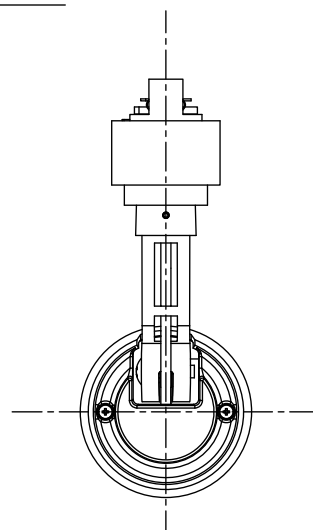

取付部

姿図

ルミライン (配線ダクト) 別売

定格光束	1230Lm
LED照明器具の固有エネルギー消費効率	87.8Lm/W
LED光源寿命	40000時間

⚠ 安全に関するご注意

- この器具は、一般通常環境の屋内配線ダクト取付専用器具です。一般通常環境以外の所、傾斜天井、屋外、湿気の多い所、水気のかかる所、浴室、サウナ風呂、壁面、床面では使用しないでください。落下・感電・火災の原因になります。
- 電源電圧は、器具銘板に記載されている定格電圧±6%内でご使用下さい。感電・火災の原因になります。
- 単体では使用できません。器具本体表示または、説明書に従って適正な組み合わせでご使用ください。落下・感電・火災の原因になります。
- ガス機器等の温度の高くなるものの上に取付けしないでください。火災の原因になります。
- LEDにはバツキがあり、同一型番であっても商品ごとに発光色、明るさ、点灯時間（始動時間）が異なる場合があります。
- 被照射面までの距離は器具本体表示または説明書に従って0.2m以上離して施工してください。被照射物の変質・変色または火災の原因になります。

				機能	一般用	特記事項 1/2照度角 40° 制御レンズ付 調光器併用不可
				取付場所	屋内 ルミライン取付専用	
				電源接続	ルミライン用プラグ	
				消費電力	14 W 定格電圧 100 V	
				電気容量	23VA	
4	レンズ	ポリカーボネート	透明	LED 付 交換不可	LED14W 演色性 Ra83 電球色 (2700K)	
3	灯具	アルミダイカスト	黒塗装			
2	アーム	アルミダイカスト	黒塗装			
1	電源ケース	ポリカーボネート	黒			
No.	部品名	材質	備考	器具重量	約 0.7 kg	鹿毛 狩野 ①