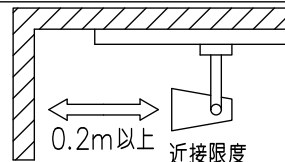

取付部

姿図

ルミライン (配線ダクト) 別売

定格光束	1230Lm
LED照明器具の固有エネルギー消費効率	87.8Lm/W
LED光源寿命	40000時間

⚠ 安全に関するご注意

- この器具は、一般通常環境の屋内配線ダクト取付専用器具です。一般通常環境以外の所、傾斜天井、屋外、湿気の多い所、水気のかかる所、浴室、サウナ風呂、壁面、床面では使用しないでください。落下・感電・火災の原因になります。
- 電源電圧は、器具銘板に記載されている定格電圧±6%内でご使用下さい。感電・火災の原因になります。
- 単体では使用できません。器具本体表示または、説明書に従って適正な組み合わせでご使用ください。落下・感電・火災の原因になります。
- ガス機器等の温度の高くなるものの上に取付けしないでください。火災の原因になります。
- LEDにはバツキがあり、同一型番であっても商品ごとに発光色、明るさ、点灯時間（始動時間）が異なる場合があります。
- 被照射面までの距離は器具本体表示または説明書に従って0.2m以上離して施工してください。被照射物の変質・変色または火災の原因になります。

				機能	一般用	特記事項 1/2照度角 40° 制御レンズ付 調光器併用不可
				取付場所	屋内 ルミライン取付専用	
				電源接続	ルミライン用プラグ	
				消費電力	14 W 定格電圧 100 V	
				電気容量	23VA	
4	レンズ	ポリカーボネート	透明	LED 付 交換不可	LED14W 演色性 Ra83 電球色 (2700K)	
3	灯具	アルミダイカスト	黒塗装			
2	アーム	アルミダイカスト	黒塗装			
1	電源ケース	ポリカーボネート	黒			
No.	部品名	材質	備考	器具重量	約 0.7 kg	鹿毛 狩野 ①