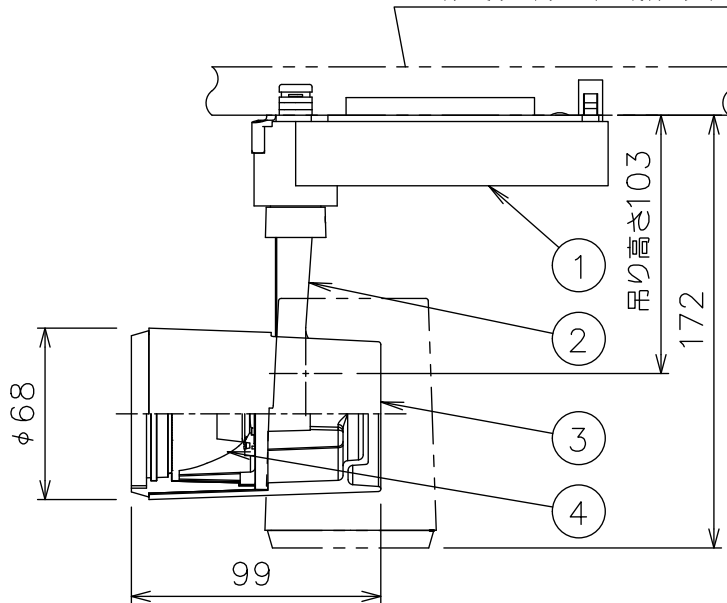

取付部

姿図

ルミライン (配線ダクト) 別売

定格光束	1230Lm
LED照明器具の固有エネルギー消費効率	87.8Lm/W
LED光源寿命	40000時間

⚠ 安全に関するご注意

- この器具は、一般通常環境の屋内配線ダクト取付専用器具です。一般通常環境以外の所、傾斜天井、屋外、湿気の多い所、水気のかかる所、浴室、サウナ風呂、壁面、床面では使用しないでください。落下・感電・火災の原因になります。
- 電源電圧は、器具銘板に記載されている定格電圧±6%内でご使用下さい。感電・火災の原因になります。
- 単体では使用できません。器具本体表示または、説明書に従って適正な組み合わせでご使用ください。落下・感電・火災の原因になります。
- ガス機器等の温度の高くなるものの上に取付けしないでください。火災の原因になります。
- LEDにはバツキがあり、同一型番であっても商品ごとに発光色、明るさ、点灯時間（始動時間）が異なる場合があります。
- 被照射面までの距離は器具本体表示または説明書に従って0.2m以上離して施工してください。被照射物の変質・変色または火災の原因になります。

				機能	一般用	特記事項 1/2照度角 40° 制御レンズ付 調光器併用不可
				取付場所	屋内 ルミライン取付専用	
				電源接続	ルミライン用プラグ	
				消費電力	14 W 定格電圧 100 V	
				電気容量	23VA	
4	レンズ	ポリカーボネート	透明	LED 付 交換不可	LED14W 演色性 Ra83 電球色 (2700K)	
3	灯具	アルミダイカスト	黒塗装			
2	アーム	アルミダイカスト	黒塗装			
1	電源ケース	ポリカーボネート	黒			
No.	部品名	材質	備考	器具重量	約 0.7 kg	鹿毛 狩野 ①