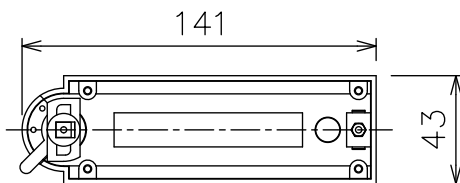

取付部

姿図

ルミライン (配線ダクト) 別売

定格光束	1230Lm
LED照明器具の固有エネルギー消費効率	87.8Lm/W
LED光源寿命	40000時間

⚠ 安全に関するご注意

- この器具は、一般通常環境の屋内配線ダクト取付専用器具です。一般通常環境以外の所、傾斜天井、屋外、湿気の多い所、水気のかかる所、浴室、サウナ風呂、壁面、床面では使用しないでください。落下・感電・火災の原因になります。
- 電源電圧は、器具銘板に記載されている定格電圧±6%内でご使用下さい。感電・火災の原因になります。
- 単体では使用できません。器具本体表示または、説明書に従って適正な組み合わせでご使用ください。落下・感電・火災の原因になります。
- ガス機器等の温度の高くなるものの上に取付けしないでください。火災の原因になります。
- LEDにはバツキがあり、同一型番であっても商品ごとに発光色、明るさ、点灯時間（始動時間）が異なる場合があります。
- 被照射面までの距離は器具本体表示または説明書に従って0.2m以上離して施工してください。被照射物の変質・変色または火災の原因になります。

				機能	一般用	特記事項 1/2照度角 40° 制御レンズ付 調光器併用不可
				取付場所	屋内 ルミライン取付専用	
				電源接続	ルミライン用プラグ	
				消費電力	14 W 定格電圧 100 V	
				電気容量	23VA	
4	レンズ	ポリカーボネート	透明	LED 付 交換不可	LED14W 演色性 Ra83 電球色 (2700K)	
3	灯具	アルミダイカスト	黒塗装			
2	アーム	アルミダイカスト	黒塗装			
1	電源ケース	ポリカーボネート	黒			
No.	部品名	材質	備考	器具重量	約 0.7 kg	鹿毛 狩野 ①