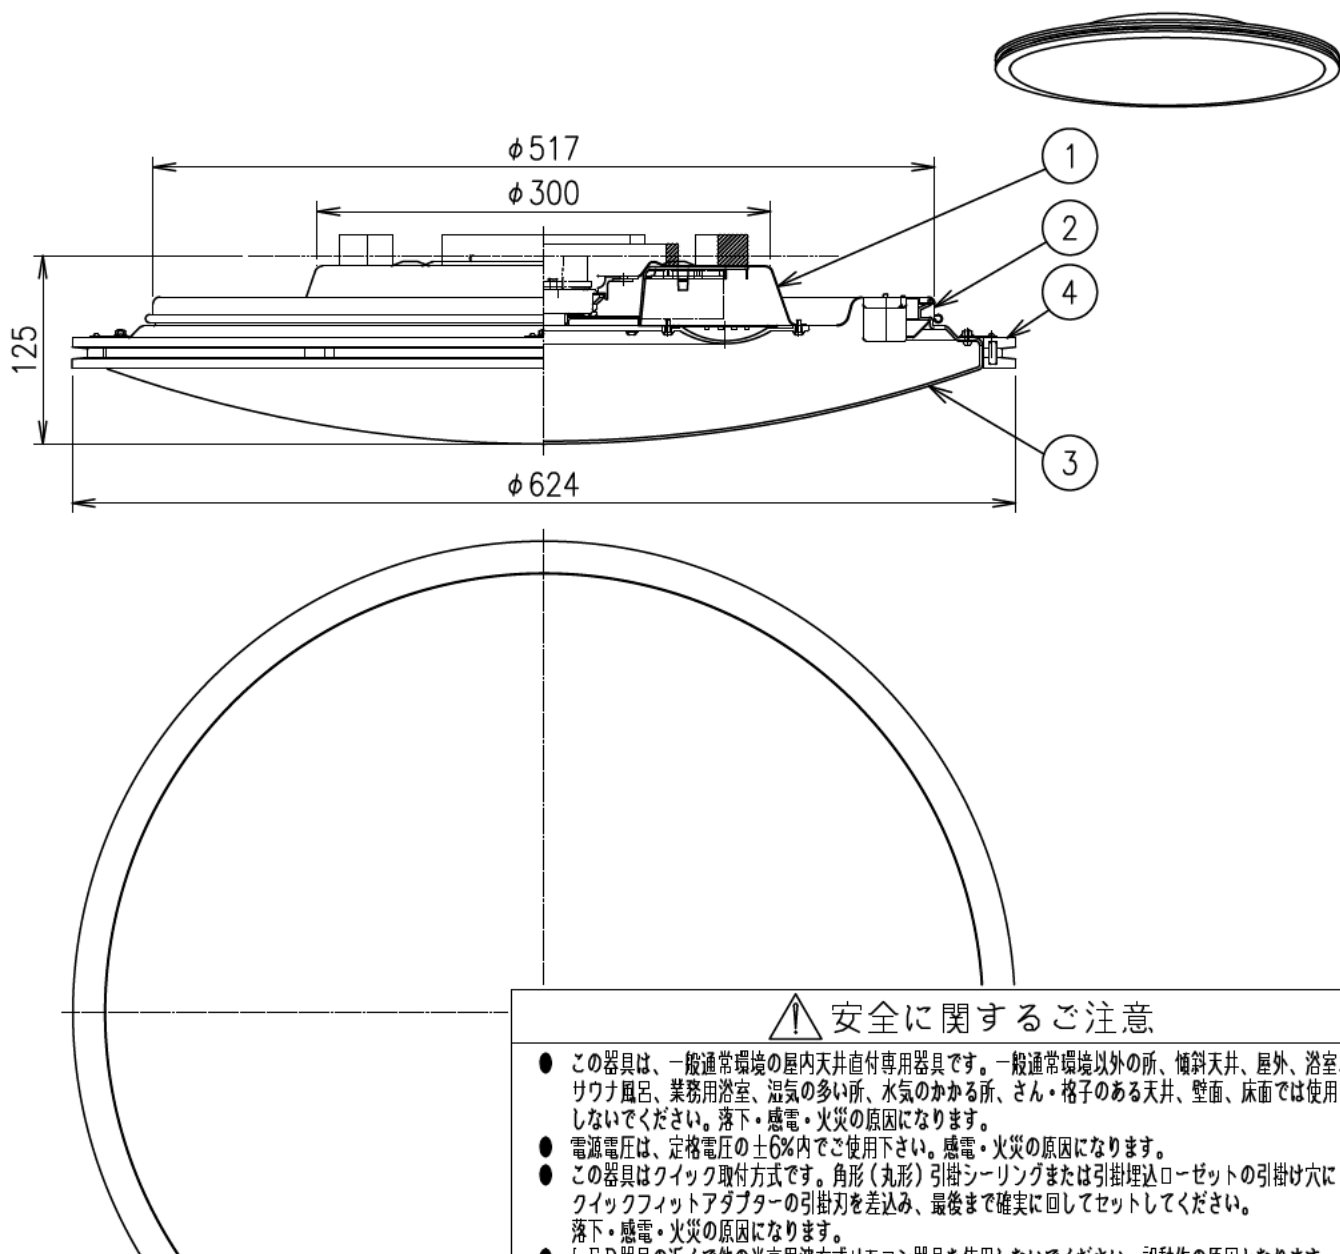

姿図

### ⚠ 安全に関するご注意

- この器具は、一般通常環境の屋内天井直付専用器具です。一般通常環境以外の所、傾斜天井、屋外、浴室、サウナ風呂、業務用浴室、湿気の多い所、水気のかかる所、さん・格子のある天井、壁面、床面では使用しないでください。落下・感電・火災の原因になります。
- 電源電圧は、定格電圧の±6%内でご使用下さい。感電・火災の原因になります。
- この器具はクイック取付方式です。角形（丸形）引掛シーリングまたは引掛埋込ローゼットの引掛け穴にクイックフィットアダプターの引掛刃を差込み、最後まで確実に回してセットしてください。落下・感電・火災の原因になります。
- LED器具の近くで他の光高周波方式リモコン器具を使用しないでください。誤動作の原因となります。
- LED器具の近くで室内アンテナ使用のテレビやラジオを使用した場合、画像の乱れや雑音等が発生することがあります。
- ガス機器等の温度の高くなるものの上に取付けないでください。火災の原因になります。
- LEDにはバツキがあり、同一型番であっても商品ごとに発光色、明るさ、点灯時間（始動時間）が異なる場合があります。

定格光束	6000 lm
LED照明器具の固有エネルギー消費効率	130.4 lm/W
LED光源寿命	40000時間

No.	部品名	材質	備考	機能	一般用（虫などが入りにくいタイプ）	器具重量	約	2.7 kg	特記事項	
7				取付場所	屋内 天井直付専用				<b>特記事項</b> クイック取付式リモコン付 カバーアップ回転式 調色機能付 調色11段階切替（6500K~2700K） 調光機能付 調光10段階切替（5%~100%） 保安灯10段階調光 ※別売部品（DP-35345）使用時のみ 傾斜天井にも取付可能（45°まで） ※別売部品（DP-38415）使用時 半筒天井取付可能 調光器との併用は出来ません シーンコントローラーは使用できません プルレススイッチ （全灯-※メモリー-保安灯） ※消灯前の調色・調光状態	
6				電源接続	引掛シーリング					
5				消費電力	46 W	定格電圧	100 V			
4	飾り枠	木製	ホワイトアッシュ色塗装	電気容量	47 VA					
3	カバー	アクリル	乳白（マット）	LED付 交換不可	LED46W 演色性 Ra83 昼光色6500K~電球色2700K					
2	天板	カラー鋼板	白							
1	本体	カラー鋼板	白							
No.	部品名	材質	備考	器具重量						約 2.7 kg