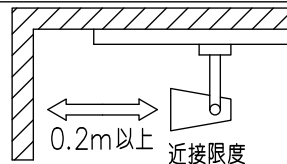

				機能 一般用			特記事項 1/2照度角 10° 制御レンズ付 調光器併用不可
				取付場所	屋内 ルミライン取付専用		
				電源接続	ルミライン用プラグ		
				消費電力	25 W	定格電圧 100 V	
4	レンズ	ポリカーボネイト	透明	電気容量	26VA		
3	灯具	アルミダイカスト	黒塗装	LED 付 交換不可	LED25W 演色性 Ra83 電球色 (2700K)		
2	アーム	アルミダイカスト	黒塗装		スイッチ無し		
1	電源ケース	ポリカーボネイト	黒				
No.	部品名	材質	備考	器具重量	約 0.9 kg		鹿毛 狩野 ①