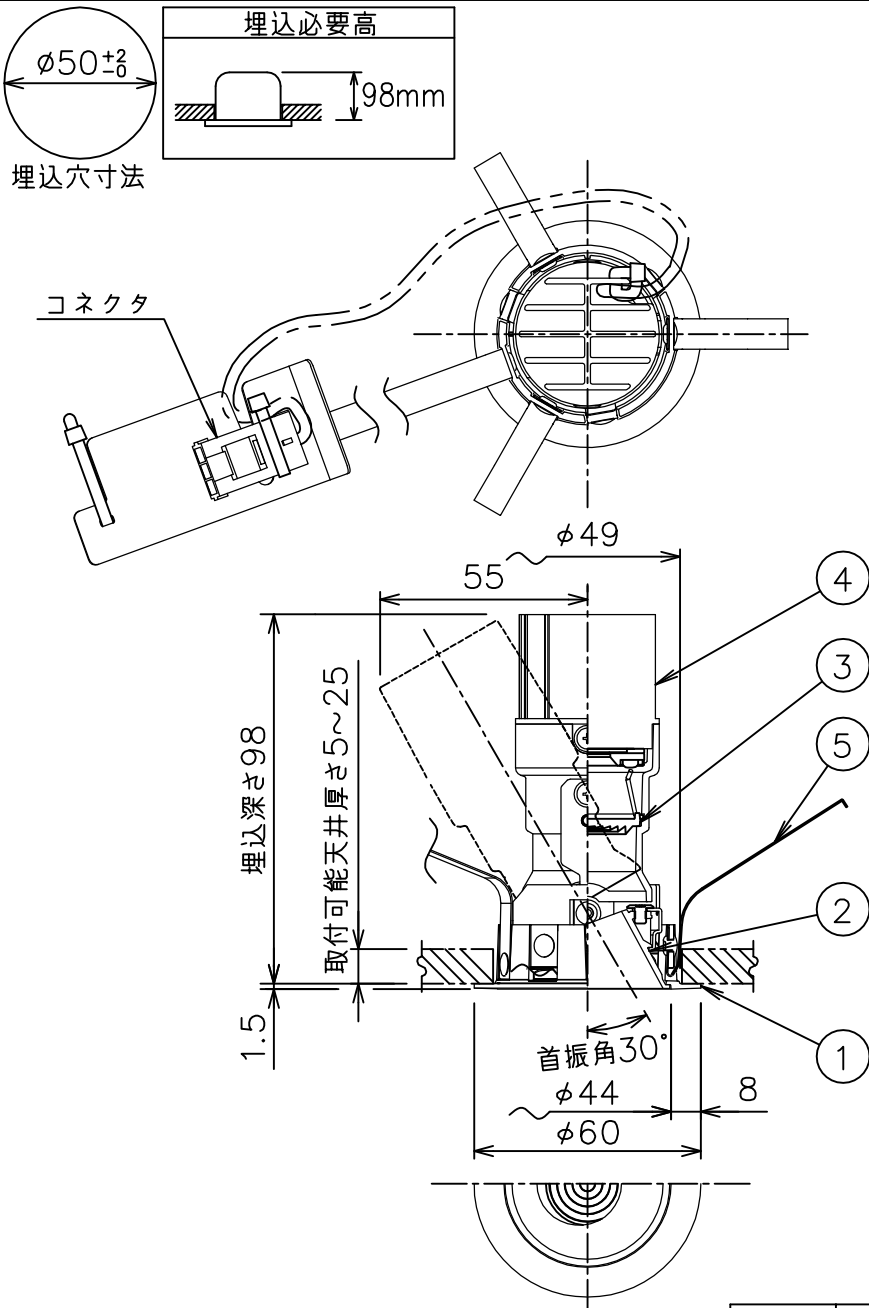

姿図

LED光源寿命 40000時間				機能 一般用		特記事項
				取付場所	屋内 天井埋込専用	
				電源接続	コネクタ	
5	取付バネ	ステンレス板		消費電力	— W 定格電圧 — V	電源別売・別置 調光器別売 カットオフ35° リニアトラック別売
4	灯具	アルミ		電気容量	別表参照	
3	レンズ	ポリカーボネート		LED付 交換不可	演色性 Ra93 電球色 (2700K)	スイッチ無し
2	コーン	ポリカーボネート	ホワイト93			
1	枠	アルミダイカスト	ホワイト93			
No.	部品名	材質	備考	器具重量	約 0.2 kg	鹿毛 狩野 ①