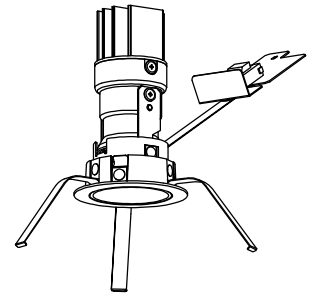

### 安全に関するご注意

- この器具は、住宅の断熱施工天井にはご使用できません。
- この器具は、一般通常環境の屋内天井埋込専用器具です。一般通常環境以外の所、傾斜天井、屋外、湿気の多い所、水気のかかる所、浴室、サウナ風呂、業務浴室、壁面、床面では使用しないでください。落下・感電・火災の原因になります。
- 電源電圧は、定格電圧±6%内でご使用下さい。感電・火災の原因になります。
- 断熱施工の天井内に使用する場合には、器具と断熱材・防音材・造管材等は下図のような空層を設けて施工してください。誤った施工をしますと、火災の原因になります。

屋内配線等は、断熱材・防音材の上側に  
くるようにしてください。

- 被照射面とは0.1m以上離してください。過熱による火災の原因となります。
- ロックウール等のやわらかい天井には取り付けしないでください。天井材破損・器具落下などの原因となります。
- 凸凹のある天井に取り付けると気密性が損なわれる恐れがありますので、器具との接地面を平らに仕上げてください。
- ガス機器等の温度の高くなるものの上に取り付けしないでください。火災の原因になります。
- LEDにはバラツキがあり、同一型番であっても商品ごとに発光色、明るさ、点灯時間(始動時間)が異なる場合があります。