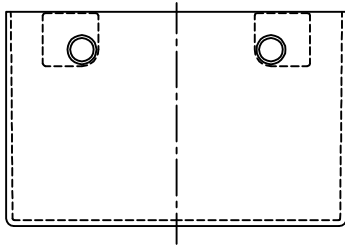

姿図

取付部

⚠ 安全に関するご注意

- この器具は、一般通常環境の屋内壁面取付専用器具です。一般通常環境以外の所、天井、傾斜天井、屋外、浴室、サウナ風呂、業務用浴室、湿気が多い所、水気のかかる所、床面では使用しないでください。落下・感電・火災の原因になります。
- 電源電圧は、定格電圧±6%内でご使用下さい。感電・火災の原因になります。
- この器具は木ねじ取付専用器具です。必ず木ねじ（2本）で補強材のある位置に取付けて下さい。落下の原因になります。
- ガス機器等の温度の高くなるものの上に取付けないでください。火災の原因になります。
- LEDにはバラツキがあり、同一型番であっても商品ごとに発光色、明るさ、点灯時間（始動時間）が異なる場合があります。
- 器具側面から造営材までの距離は100mm以上離してください。

定格光束	445 lm
LED照明器具の固有エネルギー消費効率	96.7 lm/W
LED光源寿命	40000時間

				機能	一般用	特記事項	
7				取付場所	屋内 壁面取付専用		密閉型 カバー化粧ネジ式 調光器併用不可
6				電源接続	端子台		
5				消費電力	4.6 W	定格電圧 100 V	
4				電気容量	8VA		
3				LED 付 交換可	LEDユニットフラット形（径70mm）4.6W 演色性 Ra83 温白色（3500K） LDF5WW-H-CX53/W7/500/3583x1灯 □金GX53 大光電機（株）製		スイッチ無し
2	カバー	アクリル	乳白（マット）				
1	本体	鋼板	白塗装				
No.	部品名	材質	備考	器具重量	約 0.5 kg		峠田 老田 ①