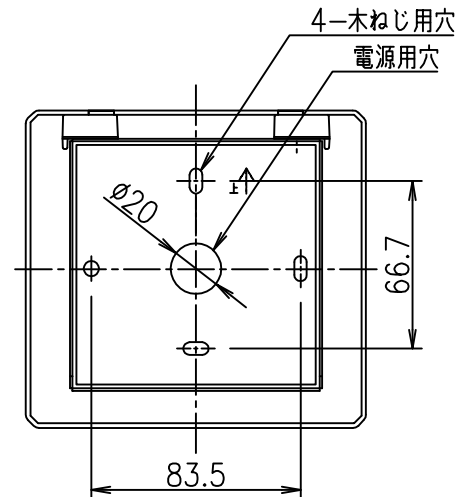

姿図

取付部

⚠ 安全に関するご注意

- この器具は、一般通常環境の屋内壁面取付専用器具です。一般通常環境以外の所、天井、傾斜天井、屋外、浴室、サウナ風呂、業務用浴室、湿気が多い所、水気のかかる所、床面では使用しないでください。落下・感電・火災の原因になります。
- 電源電圧は、定格電圧±6%内でご使用下さい。感電・火災の原因になります。
- この器具は木ねじ取付専用器具です。必ず木ねじ（2本）で補強材のある位置に取付けて下さい。落下の原因になります。
- ガス機器等の温度の高くなるものの上に取付けないでください。火災の原因になります。
- LEDにはバラツキがあり、同一型番であっても商品ごとに発光色、明るさ、点灯時間（始動時間）が異なる場合があります。
- 器具側面から造営材までの距離は100mm以上離してください。

定格光束	445 lm
LED照明器具の固有エネルギー消費効率	96.7 lm/W
LED光源寿命	40000時間

				機能	一般用	特記事項	
7				取付場所	屋内 壁面取付専用		密閉型 カバー化粧ネジ式 調光器併用不可
6				電源接続	端子台		
5				消費電力	4.6 W	定格電圧 100 V	
4				電気容量	8VA		
3				LED 付 交換可	LEDユニットフラット形（径70mm）4.6W 演色性 Ra83 温白色（3500K） LDF5WW-H-CX53/W7/500/3583x1灯 □金GX53 大光電機（株）製		スイッチ無し
2	カバー	アクリル	乳白（マット）				
1	本体	鋼板	白塗装				
No.	部品名	材質	備考	器具重量	約 0.5 kg		峠田 老田 ①