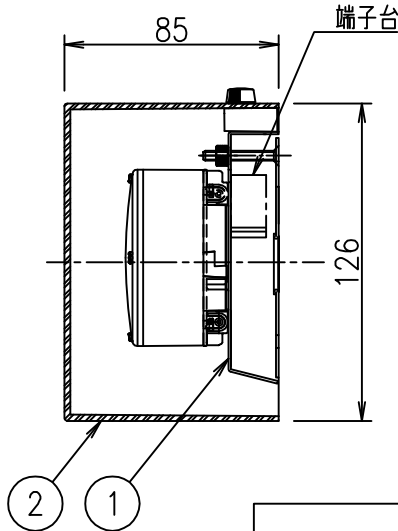

姿図

取付部

⚠ 安全に関するご注意

- この器具は、一般通常環境の屋内壁面取付専用器具です。一般通常環境以外の所、天井、傾斜天井、屋外、浴室、サウナ風呂、業務用浴室、湿気が多い所、水気のかかる所、床面では使用しないでください。落下・感電・火災の原因になります。
- 電源電圧は、定格電圧±6%内でご使用下さい。感電・火災の原因になります。
- この器具は木ねじ取付専用器具です。必ず木ねじ（2本）で補強材のある位置に取付けて下さい。落下の原因になります。
- ガス機器等の温度の高くなるものの上に取付けないでください。火災の原因になります。
- LEDにはバラツキがあり、同一型番であっても商品ごとに発光色、明るさ、点灯時間（始動時間）が異なる場合があります。
- 器具側面から造営材までの距離は100mm以上離してください。

定格光束	445 lm
LED照明器具の固有エネルギー消費効率	96.7 lm/W
LED光源寿命	40000時間

				機能	一般用	特記事項	
7				取付場所	屋内 壁面取付専用		密閉型 カバー化粧ネジ式 調光器併用不可
6				電源接続	端子台		
5				消費電力	4.6 W	定格電圧 100 V	
4				電気容量	8VA		
3				LED 付 交換可	LEDユニットフラット形（径70mm）4.6W 演色性 Ra83 温白色（3500K） LDF5WW-H-CX53/W7/500/3583x1灯 □金GX53 大光電機（株）製		スイッチ無し
2	カバー	アクリル	乳白（マット）				
1	本体	鋼板	白塗装				
No.	部品名	材質	備考	器具重量	約 0.5 kg		峠田 老田 ①