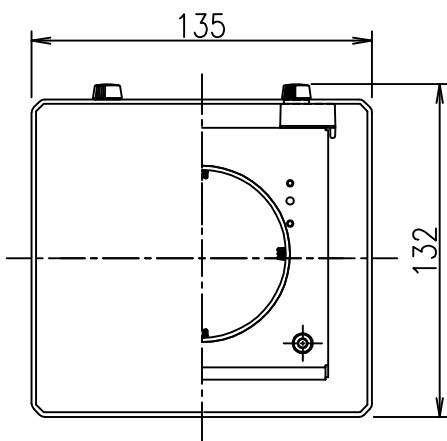

姿図

取付部

⚠ 安全に関するご注意

- この器具は、一般通常環境の屋内壁面取付専用器具です。一般通常環境以外の所、天井、傾斜天井、屋外、浴室、サウナ風呂、業務用浴室、湿気が多い所、水気のかかる所、床面では使用しないでください。落下・感電・火災の原因になります。
- 電源電圧は、定格電圧±6%内でご使用下さい。感電・火災の原因になります。
- この器具は木ねじ取付専用器具です。必ず木ねじ（2本）で補強材のある位置に取付けて下さい。落下の原因になります。
- ガス機器等の温度の高くなるものの上に取付けないでください。火災の原因になります。
- LEDにはバラツキがあり、同一型番であっても商品ごとに発光色、明るさ、点灯時間（始動時間）が異なる場合があります。
- 器具側面から造営材までの距離は100mm以上離してください。

定格光束	445 lm
LED照明器具の固有エネルギー消費効率	96.7 lm/W
LED光源寿命	40000時間

				機能	一般用	特記事項	
7				取付場所	屋内 壁面取付専用		密閉型 カバー化粧ネジ式 調光器併用不可
6				電源接続	端子台		
5				消費電力	4.6 W	定格電圧 100 V	
4				電気容量	8VA		
3				LED 付 交換可	LEDユニットフラット形（径70mm）4.6W 演色性 Ra83 温白色（3500K） LDF5WW-H-CX53/W7/500/3583x1灯 □金GX53 大光電機（株）製		スイッチ無し
2	カバー	アクリル	乳白（マット）				
1	本体	鋼板	白塗装				
No.	部品名	材質	備考	器具重量	約 0.5 kg		峠田 老田 ①