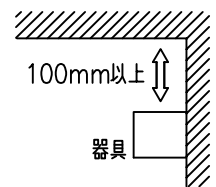

姿図

取付部

⚠ 安全に関するご注意

- この器具は、一般通常環境の屋内壁面取付専用器具です。一般通常環境以外の所、天井、傾斜天井、屋外、浴室、サウナ風呂、業務用浴室、湿気が多い所、水気のかかる所、床面では使用しないでください。落下・感電・火災の原因になります。
- 電源電圧は、定格電圧±6%内でご使用下さい。感電・火災の原因になります。
- この器具は木ねじ取付専用器具です。必ず木ねじ（2本）で補強材のある位置に取付けて下さい。落下の原因になります。
- ガス機器等の温度の高くなるものの上に取付けないでください。火災の原因になります。
- LEDにはバラツキがあり、同一型番であっても商品ごとに発光色、明るさ、点灯時間（始動時間）が異なる場合があります。
- 器具側面から造営材までの距離は100mm以上離してください。

定格光束	445 lm
LED照明器具の固有エネルギー消費効率	96.7 lm/W
LED光源寿命	40000時間

				機能	一般用	特記事項	
7				取付場所	屋内 壁面取付専用		密閉型 カバー化粧ネジ式 調光器併用不可
6				電源接続	端子台		
5				消費電力	4.6 W	定格電圧 100 V	
4				電気容量	8VA		
3				LED 付 交換可	LEDユニットフラット形（径70mm）4.6W 演色性 Ra83 温白色（3500K） LDF5WW-H-CX53/W7/500/3583x1灯 □金GX53 大光電機（株）製		スイッチ無し
2	カバー	アクリル	乳白（マット）				
1	本体	鋼板	白塗装				
No.	部品名	材質	備考	器具重量	約 0.5 kg		峠田 老田 ①