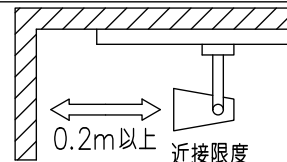

定格光束	2190Lm
LED照明器具の固有エネルギー消費効率	91.2Lm/W
LED光源寿命	40000時間

⚠ 安全に関するご注意

- この器具は、一般通常環境の屋内配線ダクト取付専用器具です。一般通常環境以外の所、傾斜天井、屋外、湿気の多い所、水気のかかる所、浴室、サウナ風呂、壁面、床面では使用しないでください。落下・感電・火災の原因になります。
- 電源電圧は、器具銘板に記載されている定格電圧±6%内で使用下さい。感電・火災の原因になります。
- 単体では使用できません。器具本体表示または、説明書に従って適正な組み合わせでご使用ください。落下・感電・火災の原因になります。
- ガス機器等の温度の高くなるものの上に取付けしないでください。火災の原因になります。
- LEDにはバツキがあり、同一型番であっても商品ごとに発光色、明るさ、点灯時間（始動時間）が異なる場合があります。
- 被照射面までの距離は器具本体表示または説明書に従って0.2m以上離して施工してください。被照射物の変質・変色または火災の原因になります。

				機能 一般用		特記事項 1/2照度角 25° 制御レンズ付 調光器併用不可 スイッチ無し
				取付場所	屋内 ルミライン取付専用	
				電源接続	ルミライン用プラグ	
				消費電力	24 W 定格電圧 100 V	
				電気容量	24VA	
4	レンズ	ポリカーボネイト	透明	LED 付 交換不可	LED24W 演色性 Ra83 電球色 (3000K)	
3	灯具	アルミダイカスト	黒塗装			
2	アーム	アルミダイカスト	黒塗装			
1	電源ケース	ポリカーボネイト	黒			
No.	部品名	材質	備考	器具重量	約 0.9 kg	鹿毛 狩野 ①