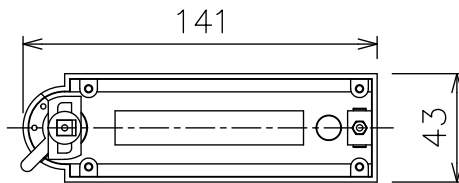

取付部

姿図

ルミライン (配線ダクト) 別売

定格光束	1420Lm
LED照明器具の固有エネルギー消費効率	101.4Lm/W
LED光源寿命	40000時間

### ⚠ 安全に関するご注意

- この器具は、一般通常環境の屋内配線ダクト取付専用器具です。一般通常環境以外の所、傾斜天井、屋外、湿気の多い所、水気のかかる所、浴室、サウナ風呂、壁面、床面では使用しないでください。落下・感電・火災の原因になります。
- 電源電圧は、器具銘板に記載されている定格電圧±6%内でご使用下さい。感電・火災の原因になります。
- 単体では使用できません。器具本体表示または、説明書に従って適正な組み合わせでご使用ください。落下・感電・火災の原因になります。
- ガス機器等の温度の高くなるものの上に取り付けしないでください。火災の原因になります。
- LEDにはバツキがあり、同一型番であっても商品ごとに発光色、明るさ、点灯時間（始動時間）が異なる場合があります。
- 被照射面までの距離は器具本体表示または説明書に従って0.2m以上離して施工してください。被照射物の変質・変色または火災の原因になります。

				機能	一般用	特記事項 1/2照度角 25° 制御レンズ付 調光器併用不可
				取付場所	屋内 ルミライン取付専用	
				電源接続	ルミライン用プラグ	
				消費電力	14 W 定格電圧 100 V	
				電気容量	23VA	
4	レンズ	ポリカーボネート	透明	LED 付 交換不可	LED14W 演色性 Ra83 白色 (4000K)	
3	灯具	アルミダイカスト	黒塗装			
2	アーム	アルミダイカスト	黒塗装			
1	電源ケース	ポリカーボネート	黒			
No.	部品名	材質	備考	器具重量	約 0.7 kg	鹿毛 狩野 ①