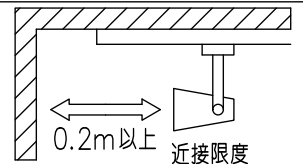

				機能	一般用	特記事項 1/2照度角 25° 制御レンズ付 調光器併用不可
				取付場所	屋内 ルミライン取付専用	
				電源接続	ルミライン用プラグ	
				消費電力	14 W 定格電圧 100 V	
				電気容量	23VA	
4	レンズ	ポリカーボネート	透明	LED 付 交換不可	LED14W 演色性 Ra83 白色 (4000K)	
3	灯具	アルミダイカスト	黒塗装			
2	アーム	アルミダイカスト	黒塗装			
1	電源ケース	ポリカーボネート	黒			
No.	部品名	材質	備考	器具重量	約 0.7 kg	鹿毛 狩野 ①