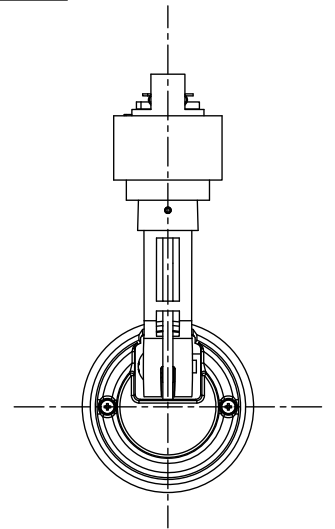

取付部

姿図

ルミライン (配線ダクト) 別売

定格光束	1420Lm
LED照明器具の固有エネルギー消費効率	101.4Lm/W
LED光源寿命	40000時間

### ⚠ 安全に関するご注意

- この器具は、一般通常環境の屋内配線ダクト取付専用器具です。一般通常環境以外の所、傾斜天井、屋外、湿気の多い所、水気のかかる所、浴室、サウナ風呂、壁面、床面では使用しないでください。落下・感電・火災の原因になります。
- 電源電圧は、器具銘板に記載されている定格電圧±6%内でご使用下さい。感電・火災の原因になります。
- 単体では使用できません。器具本体表示または、説明書に従って適正な組み合わせでご使用ください。落下・感電・火災の原因になります。
- ガス機器等の温度の高くなるものの上に取り付けしないでください。火災の原因になります。
- LEDにはバツキがあり、同一型番であっても商品ごとに発光色、明るさ、点灯時間（始動時間）が異なる場合があります。
- 被照射面までの距離は器具本体表示または説明書に従って0.2m以上離して施工してください。被照射物の変質・変色または火災の原因になります。

				機能	一般用	特記事項 1/2照度角 25° 制御レンズ付 調光器併用不可
				取付場所	屋内 ルミライン取付専用	
				電源接続	ルミライン用プラグ	
				消費電力	14 W 定格電圧 100 V	
				電気容量	23VA	
4	レンズ	ポリカーボネート	透明	LED 付 交換不可	LED14W 演色性 Ra83 白色 (4000K)	
3	灯具	アルミダイカスト	黒塗装			
2	アーム	アルミダイカスト	黒塗装			
1	電源ケース	ポリカーボネート	黒			
No.	部品名	材質	備考	器具重量	約 0.7 kg	鹿毛 狩野 ①