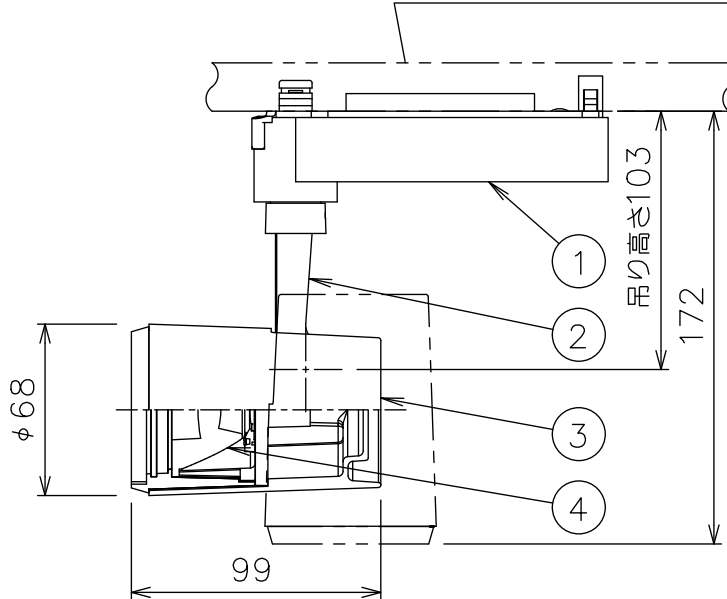

取付部

姿図

ルミライン (配線ダクト) 別売

定格光束	1420Lm
LED照明器具の固有エネルギー消費効率	101.4Lm/W
LED光源寿命	40000時間

### ⚠ 安全に関するご注意

- この器具は、一般通常環境の屋内配線ダクト取付専用器具です。一般通常環境以外の所、傾斜天井、屋外、湿気の多い所、水気のかかる所、浴室、サウナ風呂、壁面、床面では使用しないでください。落下・感電・火災の原因になります。
- 電源電圧は、器具銘板に記載されている定格電圧±6%内でご使用下さい。感電・火災の原因になります。
- 単体では使用できません。器具本体表示または、説明書に従って適正な組み合わせでご使用ください。落下・感電・火災の原因になります。
- ガス機器等の温度の高くなるものの上に取り付けしないでください。火災の原因になります。
- LEDにはバツキがあり、同一型番であっても商品ごとに発光色、明るさ、点灯時間（始動時間）が異なる場合があります。
- 被照射面までの距離は器具本体表示または説明書に従って0.2m以上離して施工してください。被照射物の変質・変色または火災の原因になります。

				機能	一般用	特記事項 1/2照度角 25° 制御レンズ付 調光器併用不可
				取付場所	屋内 ルミライン取付専用	
				電源接続	ルミライン用プラグ	
				消費電力	14 W 定格電圧 100 V	
				電気容量	23VA	
4	レンズ	ポリカーボネート	透明	LED 付 交換不可	LED14W 演色性 Ra83 白色 (4000K)	
3	灯具	アルミダイカスト	黒塗装			
2	アーム	アルミダイカスト	黒塗装			
1	電源ケース	ポリカーボネート	黒			
No.	部品名	材質	備考	器具重量	約 0.7 kg	鹿毛 狩野 ①