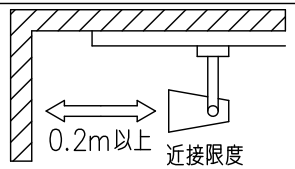

定格光束	1270Lm
LED照明器具の固有エネルギー消費効率	90.7Lm/W
LED光源寿命	40000時間

⚠ 安全に関するご注意

- この器具は、一般通常環境の屋内配線ダクト取付専用器具です。一般通常環境以外の所、傾斜天井、屋外、湿気の多い所、水気のかかる所、浴室、サウナ風呂、壁面、床面では使用しないでください。落下・感電・火災の原因になります。
- 電源電圧は、器具銘板に記載されている定格電圧±6%以内で使用下さい。感電・火災の原因になります。
- 単体では使用できません。器具本体表示または、説明書に従って適正な組み合わせでご使用ください。落下・感電・火災の原因になります。
- ガス機器等の温度の高くなるものの上に取付けしないでください。火災の原因になります。
- LEDにはバツキがあり、同一型番であっても商品ごとに発光色、明るさ、点灯時間（始動時間）が異なる場合があります。
- 被照射面までの距離は器具本体表示または説明書に従って0.2m以上離して施工してください。被照射物の変質・変色または火災の原因になります。

				機能 一般用		特記事項 1/2照度角 12° 制御レンズ付 調光器併用不可
				取付場所	屋内 ルミライン取付専用	
				電源接続	ルミライン用プラグ	
				消費電力	14 W 定格電圧 100 V	
				電気容量	23VA	
4	レンズ	ポリカーボネート	透明	LED 付 交換不可	LED14W 演色性 Ra83 白色 (4000K)	①
3	灯具	アルミダイカスト	黒塗装			
2	アーム	アルミダイカスト	黒塗装			
1	電源ケース	ポリカーボネート	黒			
No.	部品名	材質	備考	器具重量	約 0.7 kg	鹿毛 狩野