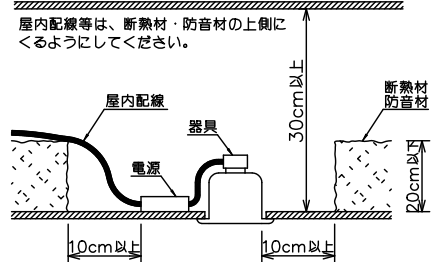

### 安全に関するご注意

- この器具は、住宅の断熱施工天井にはご使用できません。
- この器具は、一般通常環境の屋内天井埋込専用器具です。一般通常環境以外の所、傾斜天井、屋外、湿気の多い所、水気のかかる所、浴室、サウナ風呂、業務浴室、壁面、床面では使用しないでください。落下・感電・火災の原因になります。
- 電源電圧は、定格電圧±6%以内でご使用下さい。感電・火災の原因になります。
- 断熱施工の天井内に使用する場合には、器具と断熱材・防音材・造管材等は下図のような空間を設けて施工してください。誤った施工をしますと、火災の原因になります。

- 被照射面とは0.1m以上離してください。過熱による火災の原因となります。
- ロックウール等のやわらかい天井には取り付けしないでください。天井材破損・器具落下などの原因となります。
- 凸凹のある天井に取り付けると気密性が損なわれる恐れがありますので、器具との接地面を平らに仕上げてください。
- ガス機器等の温度の高くなるものの上に取り付けしないでください。火災の原因になります。
- LEDにはパラツキがあり、同一型番であっても商品ごとに発光色、明るさ、点灯時間（始動時）が異なる場合があります。