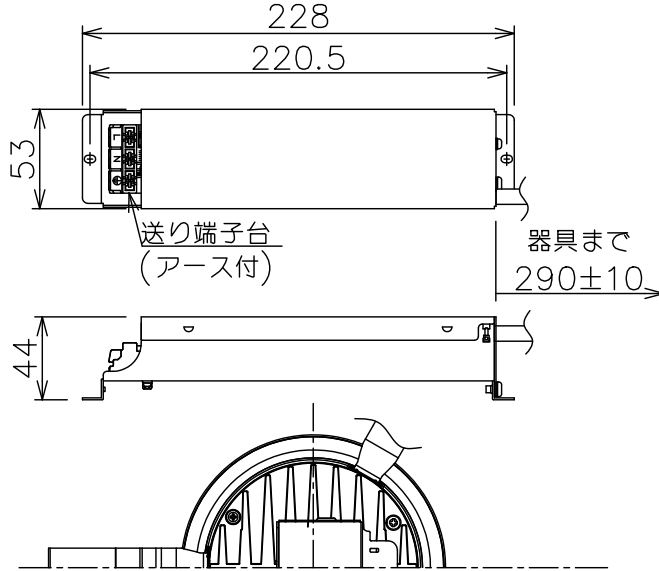

埋込穴寸法

埋込必要高

グリーン購入法適合

姿図

⚠ 安全に関するご注意

- この器具は、住宅の断熱施工天井にはご使用できません。
- この器具は、一般通常環境の屋外防雨形天井埋込専用器具です。一般通常環境以外の所、サウナ風呂、業務用浴室、傾斜天井、壁面、床面では使用しないでください。落下・感電・火災の原因になります。
- 電源電圧は、定格電圧±6%内でご使用下さい。感電・火災の原因になります。
- 断熱施工の天井内に使用するには、器具と断熱材・防音材・造営材等は下図のような空間を設けて施工してください。誤った施工をしますと、火災の原因になります。

定格光束	5900 lm
LED照明器具の固有エネルギー消費効率	131.1 lm/W
LED光源寿命	40000時間

				機能	防雨用	特記事項
				取付場所	屋外 天井埋込専用	
				電源接続	送り端子台（アース付）	
5	取付パネ	ステンレス板		消費電力	45 W 定格電圧 100~242V	スイッチ無し
4	枠	鋼板	ホワイト93	電気容量	46VA(100V)/47VA(200V)/48VA(242V)	
3	コーン	アルミ	ホワイト93	LED付 交換不可	LED45W 演色性 Ra83 白色（4000K）	
2	前面カバー	ガラス	透明			
1	本体	アルミダイカスト				
No.	部品名	材質	備考	器具重量	約 1.7 kg	鹿毛 狩野 ①