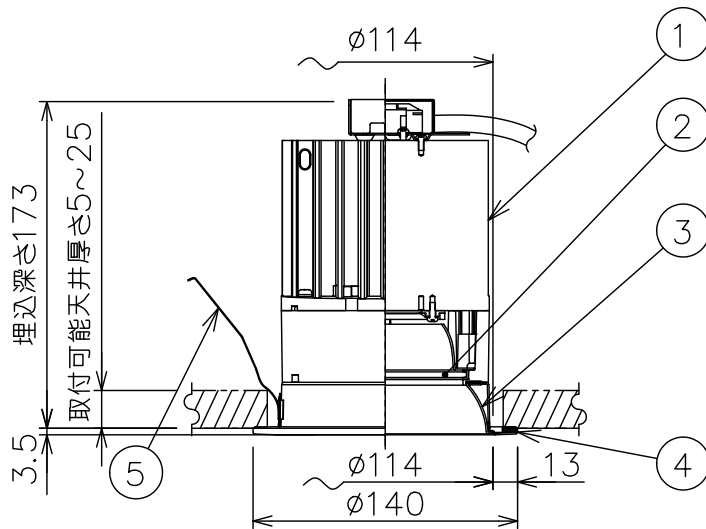

埋込穴寸法

埋込必要高

グリーン購入法適合

姿図

⚠ 安全に関するご注意

- この器具は、住宅の断熱施工天井にはご使用できません。
- この器具は、一般通常環境の屋外防雨形天井埋込専用器具です。一般通常環境以外の所、サウナ風呂、業務用浴室、傾斜天井、壁面、床面では使用しないでください。落下・感電・火災の原因になります。
- 電源電圧は、定格電圧±6%内でご使用下さい。感電・火災の原因になります。
- 断熱施工の天井内に使用するには、器具と断熱材・防音材・造営材等は下図のような空間を設けて施工してください。誤った施工をしますと、火災の原因になります。

定格光束	5900 lm
LED照明器具の固有エネルギー消費効率	131.1 lm/W
LED光源寿命	40000時間

				機能	防雨用	特記事項
				取付場所	屋外 天井埋込専用	
				電源接続	送り端子台（アース付）	
5	取付パネ	ステンレス板		消費電力	45 W 定格電圧 100~242V	スイッチ無し
4	枠	鋼板	ホワイト93	電気容量	46VA(100V)/47VA(200V)/48VA(242V)	
3	コーン	アルミ	ホワイト93	LED付 交換不可	LED45W 演色性 Ra83 白色（4000K）	
2	前面カバー	ガラス	透明			
1	本体	アルミダイカスト				
No.	部品名	材質	備考	器具重量	約 1.7 kg	鹿毛 狩野 ①