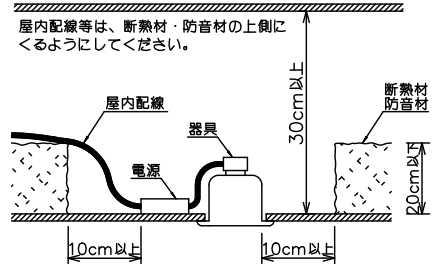

埋込穴寸法

埋込必要高

グリーン購入法適合

姿図

⚠ 安全に関するご注意

- この器具は、住宅の断熱施工天井にはご使用できません。
- この器具は、一般通常環境の屋外防雨形天井埋込専用器具です。一般通常環境以外の所、サウナ風呂、業務用浴室、傾斜天井、壁面、床面では使用しないでください。落下・感電・火災の原因になります。
- 電源電圧は、定格電圧±6%内でご使用下さい。感電・火災の原因になります。
- 断熱施工の天井内に使用するには、器具と断熱材・防音材・造営材等は下図のような空間を設けて施工してください。誤った施工をしますと、火災の原因になります。

- 被照射面とは0.2m以上離してください。過熱による火災の原因となります。
- ロックウール等のやわらかい天井には取り付けしないでください。天井材破損・器具落下などの原因となります。
- 屋外天井施工時（軒下）は雨線内でご使用ください。
- 硫黄成分を含む温泉地など、腐食性ガスが発生する場所でのご使用は避けてください。
- 塩害地域には取り付けしないでください。早期に錆び・腐食等が生じ、落下、感電、火災の原因になります。
- ガス機器等の温度の高くなるものの上に取り付けしないでください。火災の原因になります。
- LEDにはバラツキがあり、同一型番であっても商品ごとに発光色、明るさ、点灯時間（始動時間）が異なる場合があります。