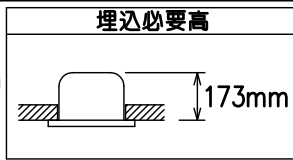

埋込穴寸法

埋込必要高

グリーン購入法適合

姿図

⚠ 安全に関するご注意

- この器具は、住宅の断熱施工天井にはご使用できません。
- この器具は、一般通常環境の屋外防雨形天井埋込専用器具です。一般通常環境以外の所、サウナ風呂、業務用浴室、傾斜天井、壁面、床面では使用しないでください。落下・感電・火災の原因になります。
- 電源電圧は、定格電圧±6%内でご使用下さい。感電・火災の原因になります。
- 断熱施工の天井内に使用するには、器具と断熱材・防音材・造営材等は下図のような空間を設けて施工してください。誤った施工をしますと、火災の原因になります。