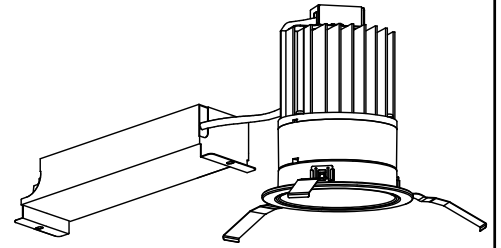

埋込穴寸法

埋込必要高

グリーン購入法適合

姿図

⚠ 安全に関するご注意

- この器具は、住宅の断熱施工天井にはご使用できません。
- この器具は、一般通常環境の屋外防雨形天井埋込専用器具です。一般通常環境以外の所、サウナ風呂、業務用浴室、傾斜天井、壁面、床面では使用しないでください。落下・感電・火災の原因になります。
- 電源電圧は、定格電圧±6%内でご使用下さい。感電・火災の原因になります。
- 断熱施工の天井内に使用するには、器具と断熱材・防音材・造営材等は下図のような空間を設けて施工してください。誤った施工をしますと、火災の原因になります。

- 被照射面とは0.2m以上離してください。過熱による火災の原因となります。
- ロックウール等のやわらかい天井には取り付けしないでください。天井材破損・器具落下などの原因となります。
- 屋外天井施工時（軒下）は雨線内でご使用ください。
- 硫黄成分を含む温泉地など、腐食性ガスが発生する場所でのご使用は避けてください。
- 塩害地域には取り付けしないでください。早期に錆び・腐食等が生じ、落下、感電、火災の原因になります。
- ガス機器等の温度の高くなるものの上に取り付けしないでください。火災の原因になります。
- LEDにはバラツキがあり、同一型番であっても商品ごとに発光色、明るさ、点灯時間（始動時間）が異なる場合があります。