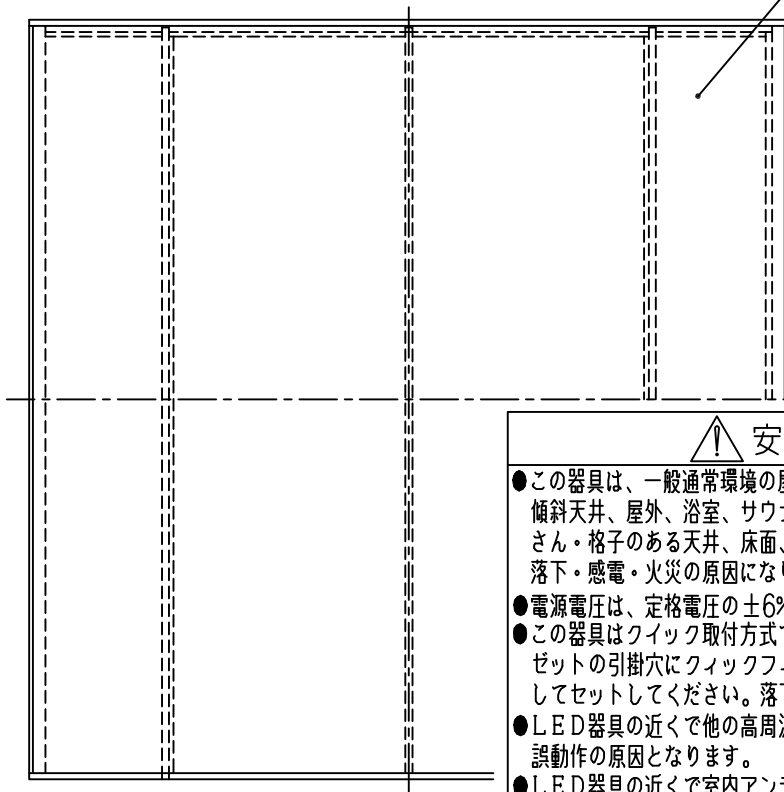

姿図

カバー取付時の注意

- カバー取付・取外しのため、壁面から15cm以上離れた位置に取付けてください。

⚠ 安全に関するご注意

- この器具は、一般通常環境の屋内天井直付専用器具です。一般通常環境以外の所、傾斜天井、屋外、浴室、サウナ風呂、業務用浴室、湿気の多い所、水気のかかる所、さん・格子のある天井、床面、壁面では使用しないでください。落下・感電・火災の原因になります。
- 電源電圧は、定格電圧の±6%内でご使用ください。感電・火災の原因になります。
- この器具はクイック取付方式です。角形（丸形）引掛シーリングまたは引掛埋込ローゼットの引掛穴にクイックフィットアダプターの引掛刃を差込み、最後まで確実に回してセットしてください。落下・感電・火災の原因になります。
- LED器具の近くで他の高周波方式リモコン器具を使用しないでください。誤動作の原因となります。
- LED器具の近くで室内アンテナ使用のテレビやラジオを使用した場合、画像の乱れや雑音等が発生することがあります。
- ガス機器等の温度の高くなるものの上に取付けないでください。火災の原因になります。
- LEDにはバラツキがあり、同一型番であっても商品ごとに発光色、明るさ、点灯時間（始動時間）が異なる場合があります。

定格光束	3900Lm
LED照明器具の固有エネルギー消費効率	106.8Lm/W
LED光源寿命	40000時間

No.	部品名	材質	備考	機能	一般用	特記事項
7				取付場所	屋内 天井取付専用	クイック取付式 リモコン付 カバー回転式 調色機能付 (6500K~2700K) 調光機能付 (5%~100%) 別売DP-40091 使用時 傾斜天井取付可能 (55°まで) 別売DP-40638 使用時 竿録天井取付可能 調光器併用不可 シーンコントローラーは使用できません プルレススイッチ (全灯-※点灯-常夜灯) ※消灯前の調色・調光状態
6				電源接続	引掛シーリング	
5				消費電力	36.5W 定格電圧 100V	
4	カバー	強化和紙		電気容量	38VA	
3	枠	木製	白木	LED付 交換不可	LED 36.5W 演色性 Ra83 昼光色 6500K~電球色 2700K	
2	天板	プラスチック	白			
1	本体	カラー鋼板	白/サービスコート			
				器具重量	約 2.0 kg	株式会社 大光電機