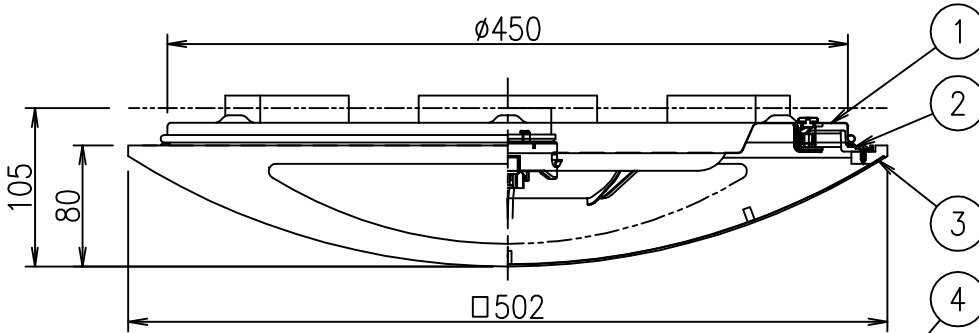

姿図

カバー取付時の注意

- カバー取付・取外しのため、壁面から15cm以上離れた位置に取付けてください。

⚠ 安全に関するご注意

- この器具は、一般通常環境の屋内天井直付専用器具です。一般通常環境以外の所、傾斜天井、屋外、浴室、サウナ風呂、業務用浴室、湿気の多い所、水気のかかる所、さん・格子のある天井、床面、壁面では使用しないでください。落下・感電・火災の原因になります。
- 電源電圧は、定格電圧の±6%内でご使用ください。感電・火災の原因になります。
- この器具はクイック取付方式です。角形（丸形）引掛シーリングまたは引掛埋込ローゼットの引掛穴にクイックフィットアダプターの引掛刃を差込み、最後まで確実に回してセットしてください。落下・感電・火災の原因になります。
- LED器具の近くで他の高周波方式リモコン器具を使用しないでください。誤動作の原因となります。
- LED器具の近くで室内アンテナ使用のテレビやラジオを使用した場合、画像の乱れや雑音等が発生することがあります。
- ガス機器等の温度の高くなるものの上に取付けないでください。火災の原因になります。
- LEDにはバラツキがあり、同一型番であっても商品ごとに発光色、明るさ、点灯時間（始動時間）が異なる場合があります。

定格光束	3900Lm
LED照明器具の固有エネルギー消費効率	106.8Lm/W
LED光源寿命	40000時間

No.	部品名	材質	備考	機能	一般用	特記事項
7				取付場所	屋内 天井取付専用	クイック取付式 リモコン付 カバー回転式 調色機能付 (6500K~2700K) 調光機能付 (5%~100%) 別売DP-40091 使用時 傾斜天井取付可能 (55°まで) 別売DP-40638 使用時 竿録天井取付可能 調光器併用不可 シーンコントローラーは使用できません プルレススイッチ (全灯-※点灯-常夜灯) ※消灯前の調色・調光状態
6				電源接続	引掛シーリング	
5				消費電力	36.5W 定格電圧 100V	
4	カバー	強化和紙		電気容量	38VA	
3	枠	木製	白木	LED付 交換不可	LED 36.5W 演色性 Ra83 昼光色 6500K~電球色 2700K	
2	天板	プラスチック	白			
1	本体	カラー鋼板	白/サービスコート			
				器具重量	約 2.0 kg	株式会社 大光電機