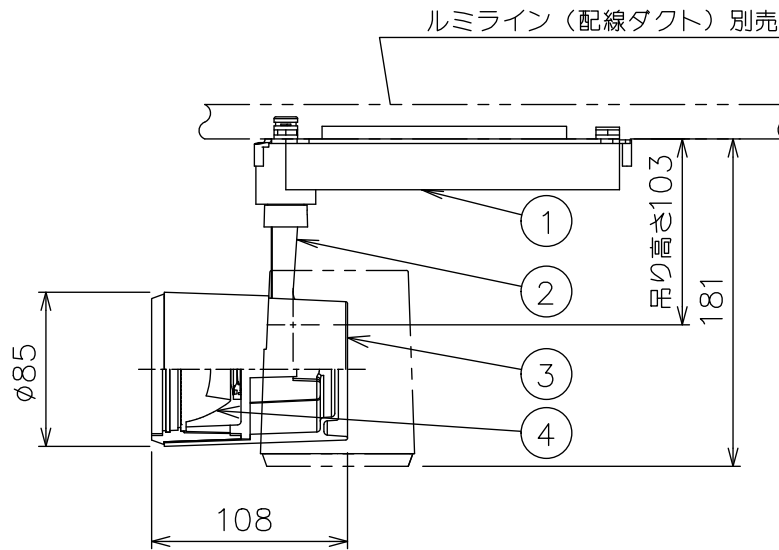

姿図

定格光束	2250Lm
LED照明器具の固有エネルギー消費効率	93.7Lm/W
LED光源寿命	40000時間

⚠ 安全に関するご注意

- この器具は、一般通常環境の屋内配線ダクト取付専用器具です。一般通常環境以外の所、傾斜天井、屋外、湿気の多い所、水気のかかる所、浴室、サウナ風呂、壁面、床面では使用しないでください。落下・感電・火災の原因になります。
- 電源電圧は、器具銘板に記載されている定格電圧±6%内でご使用下さい。感電・火災の原因になります。
- 単体では使用できません。器具本体表示または、説明書に従って適正な組み合わせでご使用ください。落下・感電・火災の原因になります。
- ガス機器等の温度の高くなるものの上に取り付けしないでください。火災の原因になります。
- LEDにはバツキがあり、同一型番であっても商品ごとに発光色、明るさ、点灯時間（始動時間）が異なる場合があります。
- 被照射面までの距離は器具本体表示または説明書に従って0.2m以上離して施工してください。被照射物の変質・変色または火災の原因になります。

				機能	一般用	特記事項	
				取付場所	屋内 ルミライン取付専用		1/2照度角 40° 制御レンズ付 調光器併用不可
				電源接続	ルミライン用プラグ		
				消費電力	24 W	定格電圧 100 V	
4	レンズ	ポリカーボネイト	透明	電気容量	24VA		スイッチ無し
3	灯具	アルミダイカスト	黒塗装	LED 付 交換不可	LED24W 演色性 Ra83 温白色 (3500K)		
2	アーム	アルミダイカスト	黒塗装				
1	電源ケース	ポリカーボネイト	黒				
No.	部品名	材質	備考	器具重量	約	0.9 kg	鹿毛 狩野 ①