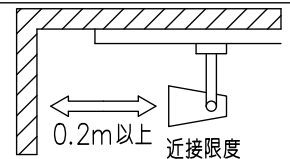

姿図

定格光束	2250Lm
LED照明器具の固有エネルギー消費効率	93.7Lm/W
LED光源寿命	40000時間

⚠ 安全に関するご注意

- この器具は、一般通常環境の屋内配線ダクト取付専用器具です。一般通常環境以外の所、傾斜天井、屋外、湿気の多い所、水気のかかる所、浴室、サウナ風呂、壁面、床面では使用しないでください。落下・感電・火災の原因になります。
- 電源電圧は、器具銘板に記載されている定格電圧±6%内でご使用下さい。感電・火災の原因になります。
- 単体では使用できません。器具本体表示または、説明書に従って適正な組み合わせでご使用ください。落下・感電・火災の原因になります。
- ガス機器等の温度の高くなるものの上に取り付けしないでください。火災の原因になります。
- LEDにはバツキがあり、同一型番であっても商品ごとに発光色、明るさ、点灯時間（始動時間）が異なる場合があります。
- 被照射面までの距離は器具本体表示または説明書に従って0.2m以上離して施工してください。被照射物の変質・変色または火災の原因になります。

				機能	一般用	特記事項	
				取付場所	屋内 ルミライン取付専用		1/2照度角 40° 制御レンズ付 調光器併用不可
				電源接続	ルミライン用プラグ		
				消費電力	24 W	定格電圧 100 V	
4	レンズ	ポリカーボネイト	透明	電気容量	24VA		スイッチ無し
3	灯具	アルミダイカスト	黒塗装	LED 付 交換不可	LED24W 演色性 Ra83 温白色 (3500K)		
2	アーム	アルミダイカスト	黒塗装				
1	電源ケース	ポリカーボネイト	黒				
No.	部品名	材質	備考	器具重量	約	0.9 kg	鹿毛 狩野 ①