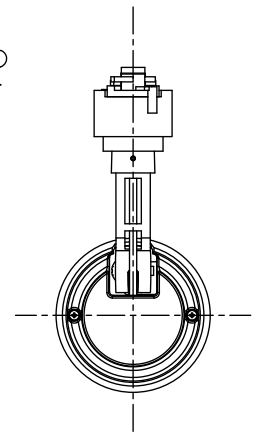

姿図

定格光束	2250Lm
LED照明器具の固有エネルギー消費効率	93.7Lm/W
LED光源寿命	40000時間

⚠ 安全に関するご注意

- この器具は、一般通常環境の屋内配線ダクト取付専用器具です。一般通常環境以外の所、傾斜天井、屋外、湿気の多い所、水気のかかる所、浴室、サウナ風呂、壁面、床面では使用しないでください。落下・感電・火災の原因になります。
- 電源電圧は、器具銘板に記載されている定格電圧±6%内でご使用下さい。感電・火災の原因になります。
- 単体では使用できません。器具本体表示または、説明書に従って適正な組み合わせでご使用ください。落下・感電・火災の原因になります。
- ガス機器等の温度の高くなるものの上に取り付けしないでください。火災の原因になります。
- LEDにはバツキがあり、同一型番であっても商品ごとに発光色、明るさ、点灯時間（始動時間）が異なる場合があります。
- 被照射面までの距離は器具本体表示または説明書に従って0.2m以上離して施工してください。被照射物の変質・変色または火災の原因になります。

				機能	一般用	特記事項	
				取付場所	屋内 ルミライン取付専用		1/2照度角 40° 制御レンズ付 調光器併用不可
				電源接続	ルミライン用プラグ		
				消費電力	24 W	定格電圧 100 V	
4	レンズ	ポリカーボネイト	透明	電気容量	24VA		スイッチ無し
3	灯具	アルミダイカスト	黒塗装	LED 付 交換不可	LED24W 演色性 Ra83 温白色 (3500K)		
2	アーム	アルミダイカスト	黒塗装				
1	電源ケース	ポリカーボネイト	黒				
No.	部品名	材質	備考	器具重量	約	0.9 kg	鹿毛 狩野 ①