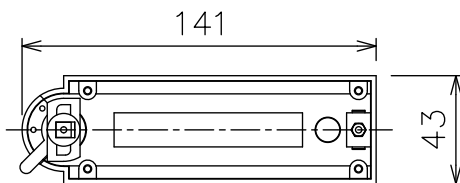

取付部

姿図

ルミライン (配線ダクト) 別売

定格光束	1230Lm
LED照明器具の固有エネルギー消費効率	87.8Lm/W
LED光源寿命	40000時間

### ⚠ 安全に関するご注意

- この器具は、一般通常環境の屋内配線ダクト取付専用器具です。一般通常環境以外の所、傾斜天井、屋外、湿気の多い所、水気のかかる所、浴室、サウナ風呂、壁面、床面では使用しないでください。落下・感電・火災の原因になります。
- 電源電圧は、器具銘板に記載されている定格電圧±6%以内で使用下さい。感電・火災の原因になります。
- 単体では使用できません。器具本体表示または、説明書に従って適正な組み合わせでご使用ください。落下・感電・火災の原因になります。
- ガス機器等の温度の高くなるものの上に取付けしないでください。火災の原因になります。
- LEDにはバツキがあり、同一型番であっても商品ごとに発光色、明るさ、点灯時間（始動時間）が異なる場合があります。
- 被照射面までの距離は器具本体表示または説明書に従って0.2m以上離して施工してください。被照射物の変質・変色または火災の原因になります。

				機能	一般用	特記事項 1/2照度角 40° 制御レンズ付 調光器併用不可
				取付場所	屋内 ルミライン取付専用	
				電源接続	ルミライン用プラグ	
				消費電力	14 W 定格電圧 100 V	
				電気容量	23VA	
4	レンズ	ポリカーボネート	透明	LED 付 交換不可	LED14W 演色性 Ra83 電球色 (2700K)	
3	灯具	アルミダイカスト	白塗装			
2	アーム	アルミダイカスト	白塗装			
1	電源ケース	ポリカーボネート	白			
No.	部品名	材質	備考	器具重量	約 0.7 kg	鹿毛 狩野 ①