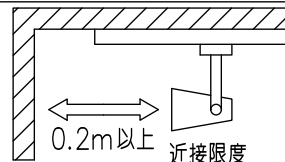

				機能	一般用	特記事項 1/2照度角 40° 制御レンズ付 調光器併用不可
				取付場所	屋内 ルミライン取付専用	
				電源接続	ルミライン用プラグ	
				消費電力	14 W 定格電圧 100 V	
				電気容量	23VA	
4	レンズ	ポリカーボネート	透明	LED 付 交換不可	LED14W 演色性 Ra83 電球色 (2700K)	
3	灯具	アルミダイカスト	白塗装			
2	アーム	アルミダイカスト	白塗装			
1	電源ケース	ポリカーボネート	白			
No.	部品名	材質	備考	器具重量	約 0.7 kg	鹿毛 狩野 ①