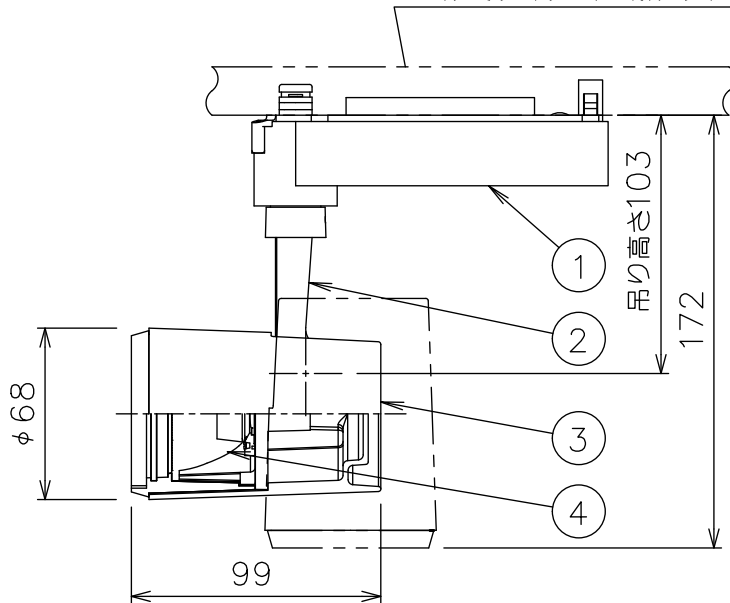

取付部

姿図

ルミライン (配線ダクト) 別売

定格光束	1230Lm
LED照明器具の固有エネルギー消費効率	87.8Lm/W
LED光源寿命	40000時間

### ⚠ 安全に関するご注意

- この器具は、一般通常環境の屋内配線ダクト取付専用器具です。一般通常環境以外の所、傾斜天井、屋外、湿気の多い所、水気のかかる所、浴室、サウナ風呂、壁面、床面では使用しないでください。落下・感電・火災の原因になります。
- 電源電圧は、器具銘板に記載されている定格電圧±6%以内で使用下さい。感電・火災の原因になります。
- 単体では使用できません。器具本体表示または、説明書に従って適正な組み合わせでご使用ください。落下・感電・火災の原因になります。
- ガス機器等の温度の高くなるものの上に取付けしないでください。火災の原因になります。
- LEDにはバツキがあり、同一型番であっても商品ごとに発光色、明るさ、点灯時間（始動時間）が異なる場合があります。
- 被照射面までの距離は器具本体表示または説明書に従って0.2m以上離して施工してください。被照射物の変質・変色または火災の原因になります。

				機能	一般用	特記事項 1/2照度角 40° 制御レンズ付 調光器併用不可
				取付場所	屋内 ルミライン取付専用	
				電源接続	ルミライン用プラグ	
				消費電力	14 W 定格電圧 100 V	
				電気容量	23VA	
4	レンズ	ポリカーボネート	透明	LED 付 交換不可	LED14W 演色性 Ra83 電球色 (2700K)	
3	灯具	アルミダイカスト	白塗装			
2	アーム	アルミダイカスト	白塗装			
1	電源ケース	ポリカーボネート	白			
No.	部品名	材質	備考	器具重量	約 0.7 kg	鹿毛 狩野 ①