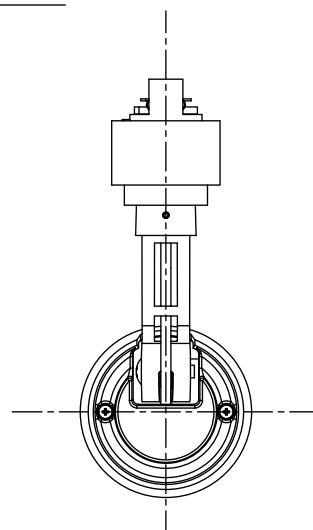

取付部

姿図

ルミライン (配線ダクト) 別売

定格光束	1230Lm
LED照明器具の固有エネルギー消費効率	87.8Lm/W
LED光源寿命	40000時間

### ⚠ 安全に関するご注意

- この器具は、一般通常環境の屋内配線ダクト取付専用器具です。一般通常環境以外の所、傾斜天井、屋外、湿気の多い所、水気のかかる所、浴室、サウナ風呂、壁面、床面では使用しないでください。落下・感電・火災の原因になります。
- 電源電圧は、器具銘板に記載されている定格電圧±6%以内で使用下さい。感電・火災の原因になります。
- 単体では使用できません。器具本体表示または、説明書に従って適正な組み合わせでご使用ください。落下・感電・火災の原因になります。
- ガス機器等の温度の高くなるものの上に取付けしないでください。火災の原因になります。
- LEDにはバツキがあり、同一型番であっても商品ごとに発光色、明るさ、点灯時間（始動時間）が異なる場合があります。
- 被照射面までの距離は器具本体表示または説明書に従って0.2m以上離して施工してください。被照射物の変質・変色または火災の原因になります。

				機能	一般用	特記事項 1/2照度角 40° 制御レンズ付 調光器併用不可
				取付場所	屋内 ルミライン取付専用	
				電源接続	ルミライン用プラグ	
				消費電力	14 W 定格電圧 100 V	
				電気容量	23VA	
4	レンズ	ポリカーボネート	透明	LED 付 交換不可	LED14W 演色性 Ra83 電球色 (2700K)	
3	灯具	アルミダイカスト	白塗装			
2	アーム	アルミダイカスト	白塗装			
1	電源ケース	ポリカーボネート	白			
No.	部品名	材質	備考	器具重量	約 0.7 kg	鹿毛 狩野 ①