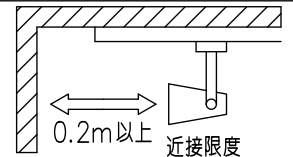

				機能	一般用	特記事項	
				取付場所	屋内 ルミライン取付専用		1/2照度角 40° 制御レンズ付 調光器併用不可
				電源接続	ルミライン用プラグ		
				消費電力	24 W	定格電圧 100 V	
				電気容量	24VA		
4	レンズ	ポリカーボネイト	透明	LED 付 交換不可	LED24W 演色性 Ra83 電球色 (3000K)		スイッチ無し
3	灯具	アルミダイカスト	黒塗装				
2	アーム	アルミダイカスト	黒塗装				
1	電源ケース	ポリカーボネイト	黒				
No.	部品名	材質	備考	器具重量	約	0.9 kg	鹿毛 狩野 ①