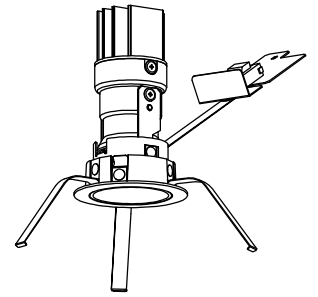

姿図

安全に関するご注意

- この器具は、住宅の断熱施工天井にはご使用できません。
- この器具は、一般通常環境の屋内天井埋込専用器具です。一般通常環境以外の所、傾斜天井、屋外、湿気の多い所、水気のかかる所、浴室、サウナ風呂、業務浴室、壁面、床面では使用しないでください。落下・感電・火災の原因になります。
- 電源電圧は、定格電圧±6%内でご使用下さい。感電・火災の原因になります。
- 断熱施工の天井内に使用する場合には、器具と断熱材・防音材・造管材等は下図のような空層を設けて施工してください。誤った施工をしますと、火災の原因になります。

屋内配線等は、断熱材・防音材の上側に
くするようにしてください。

- 被照射面とは0.1m以上離してください。過熱による火災の原因となります。
- ロックウール等のやわらかい天井には取り付けしないでください。天井材破損・器具落下などの原因となります。
- 凸凹のある天井に取り付けると気密性が損なわれる恐れがありますので、器具との接地面を平らに仕上げてください。
- ガス機器等の温度の高くなるものの上に取り付けしないでください。火災の原因になります。
- LEDにはバラツキがあり、同一型番であっても商品ごとに発光色、明るさ、点灯時間(始動時間)が異なる場合があります。

LED光源寿命 40000時間				機能	一般用	特記事項 1/2照度角 12° 可動範囲 首振角片側30° 回転角度350° 電源別売・別置 調光器別売 カットオフ35° リニアトラック別売 スイッチ無し
				取付場所	屋内 天井埋込専用	
				電源接続	コネクタ	
5	取付バネ	ステンレス板		消費電力	— W 定格電圧 — V	
4	灯具	アルミ		電気容量	別表参照	
				LED付 交換不可	演色性 Ra93 電球色 (2700K)	
3	レンズ	ポリカーボネート				
2	コーン	ポリカーボネート	アルミ蒸着(鏡面)			
1	枠	アルミダイカスト	ホワイト93			
No.	部品名	材質	備考	器具重量	約 0.2 kg	鹿毛 狩野 ①