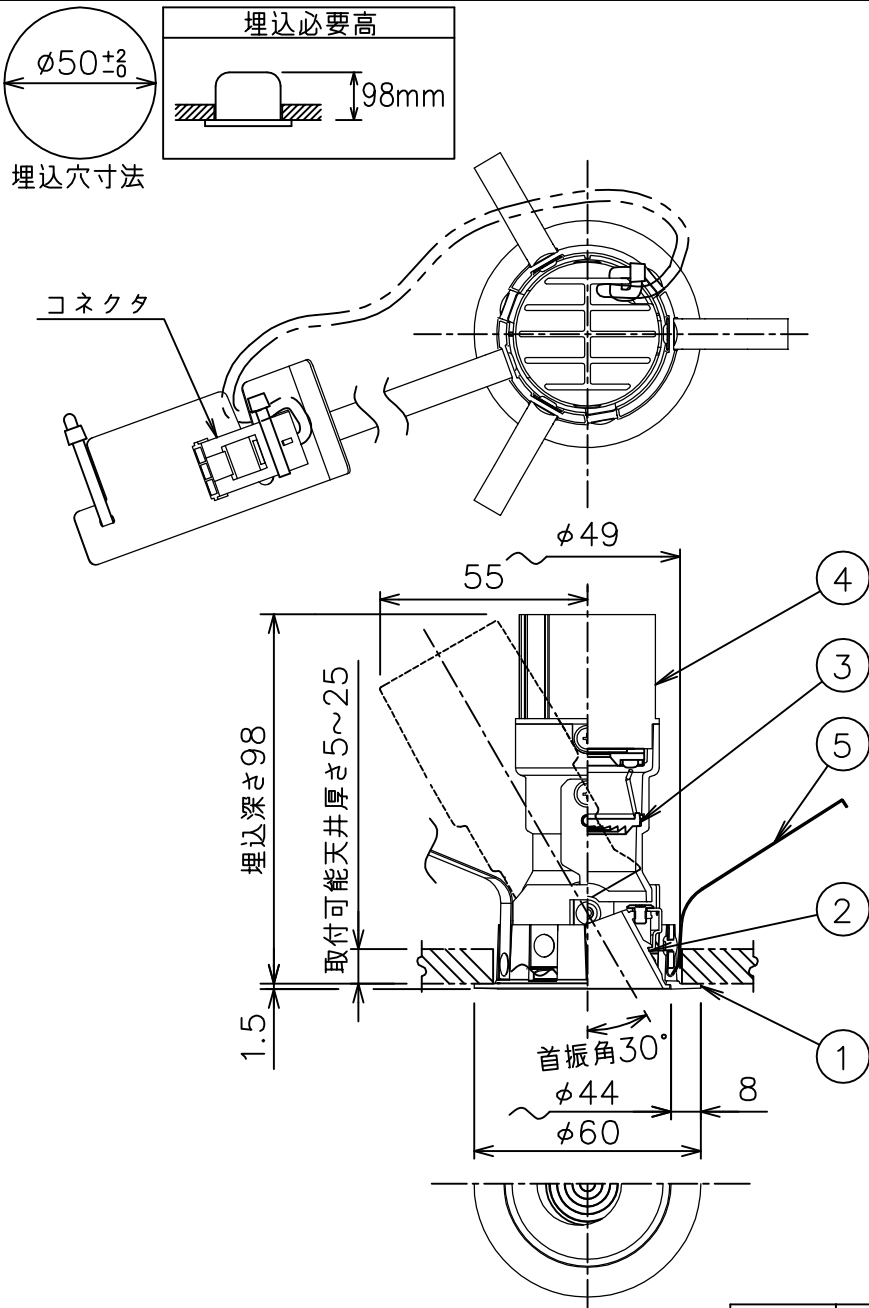

姿図

安全に関するご注意

- この器具は、住宅の断熱施工天井にはご使用できません。
- この器具は、一般通常環境の屋内天井埋込専用器具です。一般通常環境以外の所、傾斜天井、屋外、湿気の多い所、水気のかかる所、浴室、サウナ風呂、業務浴室、壁面、床面では使用しないでください。落下・感電・火災の原因になります。
- 電源電圧は、定格電圧±6%内でご使用下さい。感電・火災の原因になります。
- 断熱施工の天井内に使用する場合には、器具と断熱材・防音材・造管材等は下図のような空層を設けて施工してください。誤った施工をしますと、火災の原因になります。

屋内配線等は、断熱材・防音材の上側に
くするようにしてください。

- 被照射面とは0.1m以上離してください。過熱による火災の原因となります。
- ロックウール等のやわらかい天井には取り付けしないでください。天井材破損・器具落下などの原因となります。
- 凸凹のある天井に取り付けると気密性が損なわれる恐れがありますので、器具との接地面を平らに仕上げてください。
- ガス機器等の温度の高くなるものの上に取り付けしないでください。火災の原因になります。
- LEDにはバラツキがあり、同一型番であっても商品ごとに発光色、明るさ、点灯時間(始動時間)が異なる場合があります。

別売電源	品番	必要埋込高	定格光束	消費電力	グリーン購入法	LED照明器具の固有	電気容量		
					○適合 -不適	エネルギー消費効率	100V	200V	242V
非調光 (100V専用)	LZA-92809	120mm	165 lm	12.2W	—	13.5 Lm/W	21VA	—	—
非調光 (100~242V)	LZA-92985	130mm		12.2W	—	13.5 Lm/W	15VA	16VA	17VA
PWM調光 (1~100%)	LZA-93018	160mm		11.5W	—	14.3 Lm/W	14VA	19VA	23VA
位相調光	LZA-92810	120mm		12.5W	—	13.2 Lm/W	21VA	—	—

LED光源寿命 40000時間				機能	一般用	特記事項 1/2照度角 12° 可動範囲 首振角片側30° 回転角度350° 電源別売・別置 調光器別売 カットオフ35° リニアトラック別売 スイッチ無し
				取付場所	屋内 天井埋込専用	
				電源接続	コネクタ	
5	取付バネ	ステンレス板		消費電力	— W 定格電圧 — V	
4	灯具	アルミ		電気容量	別表参照	
				LED付 交換不可	演色性 Ra93 電球色 (2700K)	
3	レンズ	ポリカーボネート				
2	コーン	ポリカーボネート	アルミ蒸着(鏡面)			
1	枠	アルミダイカスト	ホワイト93			
No.	部品名	材質	備考	器具重量	約 0.2 kg	鹿毛 狩野 ①