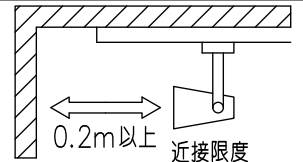

定格光束	2470Lm
LED照明器具の固有エネルギー消費効率	102.9Lm/W
LED光源寿命	40000時間

⚠ 安全に関するご注意

- この器具は、一般通常環境の屋内配線ダクト取付専用器具です。一般通常環境以外の所、傾斜天井、屋外、湿気の多い所、水気のかかる所、浴室、サウナ風呂、壁面、床面では使用しないでください。落下・感電・火災の原因になります。
- 電源電圧は、器具銘板に記載されている定格電圧±6%内で使用下さい。感電・火災の原因になります。
- 単体では使用できません。器具本体表示または、説明書に従って適正な組み合わせでご使用ください。落下・感電・火災の原因になります。
- ガス機器等の温度の高くなるものの上に取付けしないでください。火災の原因になります。
- LEDにはバツキがあり、同一型番であっても商品ごとに発光色、明るさ、点灯時間（始動時間）が異なる場合があります。
- 被照射面までの距離は器具本体表示または説明書に従って0.2m以上離して施工してください。被照射物の変質・変色または火災の原因になります。

				機能 一般用			特記事項 1/2照度角 19° 制御レンズ付 調光器併用不可 スイッチ無し
				取付場所	屋内 ルミライン取付専用		
				電源接続	ルミライン用プラグ		
				消費電力	24 W	定格電圧 100 V	
				電気容量	24VA		
4	レンズ	ポリカーボネイト	透明	LED 付 交換不可	LED24W 演色性 Ra83 白色 (4000K)		
3	灯具	アルミダイカスト	黒塗装				
2	アーム	アルミダイカスト	黒塗装				
1	電源ケース	ポリカーボネイト	黒				
No.	部品名	材質	備考	器具重量	約	0.9 kg	鹿毛 狩野 ①