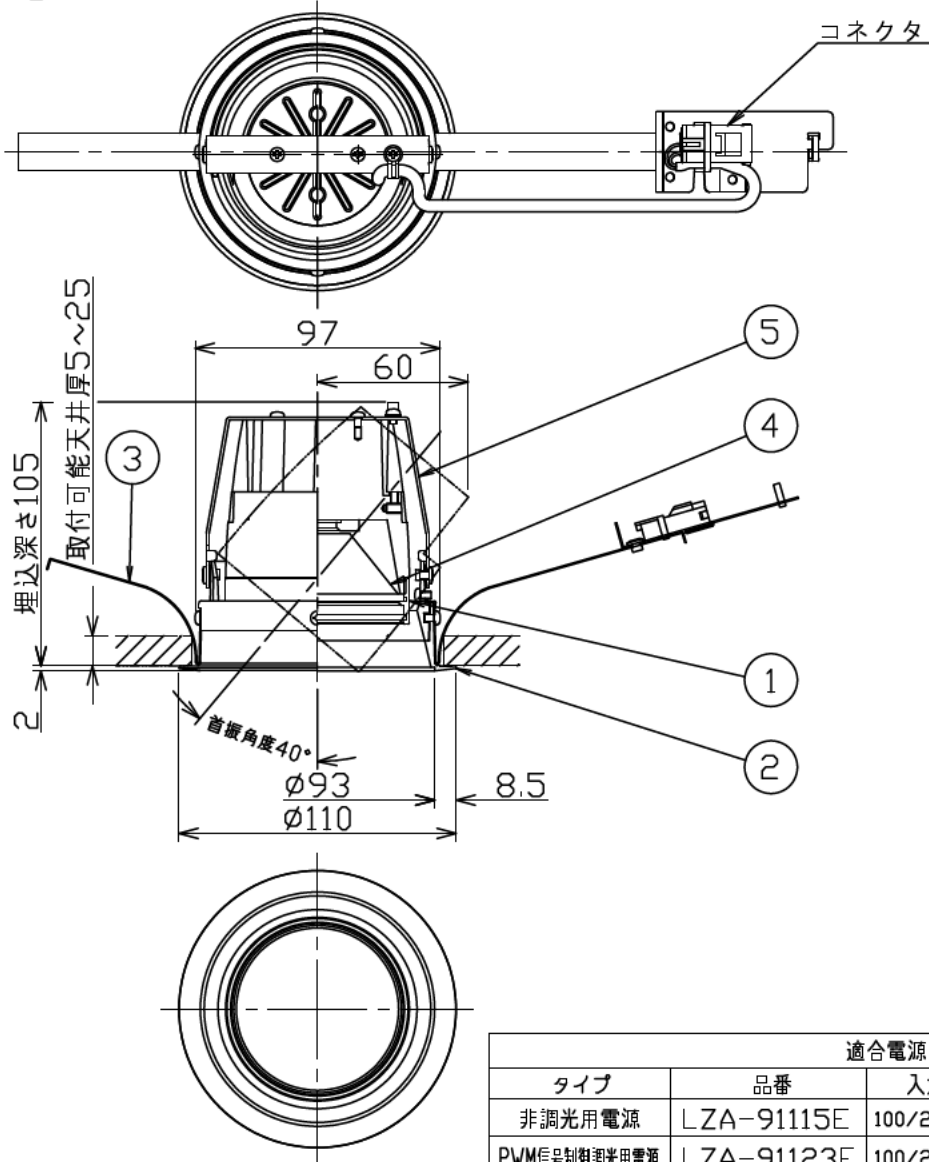

埋込穴寸法

グリーン購入法適合

安全に関するご注意

- この器具は、一般家庭の断热施工天井にはご使用できません。
- この器具は、一般通常環境の屋内天井埋込専用器具です。一般通常環境以外の所、浴室、サウナ風呂、屋外、湿気が多い所、傾斜天井、水気のかかる所、壁面、床面では使用しないでください。落下・感電・火災の原因となります。
- 電源電圧は、定格電圧±6%以内でご使用下さい。感電・火災の原因となります。
- 電源線は器具に触れないように施工してください。誤った施工をしますと火災の原因となります。
- 断热施工の天井内に使用するには、下記の施工が必要です。誤った施工をしますと、火災の原因となります。屋内配線は、断热材・防音材の上側にくるようにして下さい。断热材・防音材で、器具本体の放熱穴をふさがしないでください。断热材・防音材・天井材と器具は、100mm以上離してください。断热材・防音材の上部は最低200mm必要です。

No.	部品名	材質	備考	機能	一般用	特記事項
7				取付場所	屋内天井埋込専用	1/2照度角 50° 可動範囲 首板片側のみ 40° 回転角度 350°
6				電源接続	コネクタ	
5	アーム	鋼板	白塗装	消費電力	- W 定格電圧 - V	制御レンズ付 電源別売・別置 専用調光器別売
4	制御レンズ	ポリカーボネイト	透明	電気容量	適合電源(別売)一覧を参照	
3	取付バネ	ステンレス板		LED付 交換不可	LED 14W(標準出力) LED 14.1W(無線調光) 演色性 Ra83 電球色(2700K)	オプションレンズ別売 リニューアルプレート別売 ダウンライト用台座別売 リニアトラック別売 シーリングアダプタ別売
2	枠	アルミダイカスト	白塗装			
1	灯具	アルミダイカスト	白塗装			スイッチ無し
				器具重量	約 0.5 kg	鹿毛 坂本 ㊟