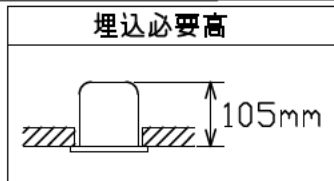

埋込穴寸法

グリーン購入法適合

安全に関するご注意

- この器具は、一般家庭の断热施工天井にはご使用できません。
- この器具は、一般通常環境の屋内天井埋込専用器具です。一般通常環境以外の所、浴室、サウナ風呂、屋外、湿気が多い所、傾斜天井、水気のかかる所、壁面、床面では使用しないでください。落下・感電・火災の原因となります。
- 電源電圧は、定格電圧±6%以内でご使用下さい。感電・火災の原因となります。
- 電源線は器具に触れないように施工してください。誤った施工をしますと火災の原因となります。
- 断热施工の天井内に使用するには、下記の施工が必要です。誤った施工をしますと、火災の原因となります。屋内配線は、断热材・防音材の上側にくるようにして下さい。断热材・防音材で、器具本体の放熱穴をふさがしないでください。断热材・防音材・天井材と器具は、100mm以上離してください。断热材・防音材の上部は最低200mm必要です。