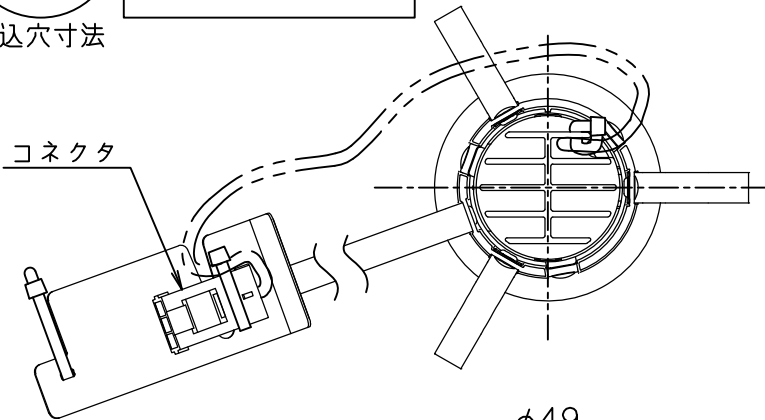

埋込穴寸法

姿図

安全に関するご注意

- この器具は、住宅の断熱施工天井にはご使用できません。
- この器具は、一般通常環境の屋内天井埋込専用器具です。一般通常環境以外の所、傾斜天井、屋外、湿気の多い所、水気のかかる所、浴室、サウナ風呂、業務浴室、壁面、床面では使用しないでください。落下・感電・火災の原因になります。
- 電源電圧は、定格電圧±6%内でご使用下さい。感電・火災の原因になります。
- 断熱施工の天井内に使用する場合には、器具と断熱材・防音材・造管材等は下図のような空隙を設けて施工してください。誤った施工をしますと、火災の原因になります。

- 被照射面とは0.1m以上離してください。過熱による火災の原因となります。
- ロックワール等のやわらかい天井には取り付けしないでください。天井材破損・器具落下などの原因となります。
- 凸凹のある天井に取り付けると気密性が損なわれる恐れがありますので、器具との接地面を平らに仕上げてください。
- ガス機器等の温度の高くなるものの上に取り付けしないでください。火災の原因となります。
- LEDにはバラツキがあり、同一型番であっても商品ごとに発光色、明るさ、点灯時間（始動時間）が異なる場合があります。