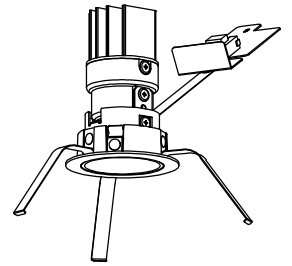

埋込穴寸法

姿図

安全に関するご注意

- この器具は、住宅の断熱施工天井にはご使用できません。
- この器具は、一般通常環境の屋内天井埋込専用器具です。一般通常環境以外の所、傾斜天井、屋外、湿気の多い所、水気のかかる所、浴室、サウナ風呂、業務浴室、壁面、床面では使用しないでください。落下・感電・火災の原因になります。
- 電源電圧は、定格電圧±6%内でご使用下さい。感電・火災の原因になります。
- 断熱施工の天井内に使用する場合には、器具と断熱材・防音材・造管材等は下図のような空隙を設けて施工してください。誤った施工をしますと、火災の原因になります。

- 被照射面とは0.1m以上離してください。過熱による火災の原因となります。
- ロックワール等のやわらかい天井には取り付けしないでください。天井材破損・器具落下などの原因となります。
- 凸凹のある天井に取り付けると気密性が損なわれる恐れがありますので、器具との接地面を平らに仕上げてください。
- ガス機器等の温度の高くなるものの上に取り付けしないでください。火災の原因となります。
- LEDにはバラツキがあり、同一型番であっても商品ごとに発光色、明るさ、点灯時間（始動時間）が異なる場合があります。