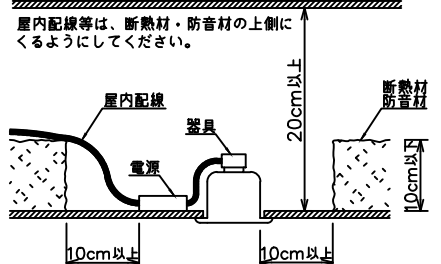

埋込穴寸法

姿図

安全に関するご注意

- この器具は、住宅の断熱施工天井にはご使用できません。
- この器具は、一般通常環境の屋内天井埋込専用器具です。一般通常環境以外の所、傾斜天井、屋外、湿気の多い所、水気のかかる所、浴室、サウナ風呂、業務浴室、壁面、床面では使用しないでください。落下・感電・火災の原因になります。
- 電源電圧は、定格電圧±6%内でご使用下さい。感電・火災の原因になります。
- 断熱施工の天井内に使用する場合には、器具と断熱材・防音材・造管材等は下図のような空隙を設けて施工してください。誤った施工をしますと、火災の原因になります。

- 被照射面とは0.1m以上離してください。過熱による火災の原因となります。
- ロックワール等のやわらかい天井には取り付けしないでください。天井材破損・器具落下などの原因となります。
- 凸凹のある天井に取り付けると気密性が損なわれる恐れがありますので、器具との接地面を平らに仕上げてください。
- ガス機器等の温度の高くなるものの上に取り付けしないでください。火災の原因となります。
- LEDにはバラツキがあり、同一型番であっても商品ごとに発光色、明るさ、点灯時間（始動時間）が異なる場合があります。