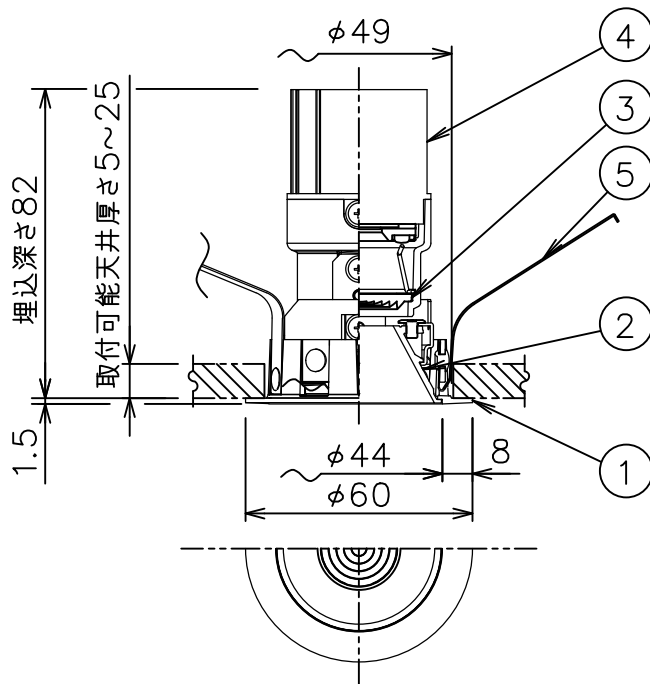

埋込穴寸法

姿図

安全に関するご注意

- この器具は、住宅の断熱施工天井にはご使用できません。
- この器具は、一般通常環境の屋内天井埋込専用器具です。一般通常環境以外の所、傾斜天井、屋外、湿気の多い所、水気のかかる所、浴室、サウナ風呂、業務浴室、壁面、床面では使用しないでください。落下・感電・火災の原因になります。
- 電源電圧は、定格電圧±6%内でご使用下さい。感電・火災の原因になります。
- 断熱施工の天井内に使用する場合には、器具と断熱材・防音材・造管材等は下図のような空隙を設けて施工してください。誤った施工をしますと、火災の原因になります。

- 被照射面とは0.1m以上離してください。過熱による火災の原因となります。
- ロックワール等のやわらかい天井には取り付けしないでください。天井材破損・器具落下などの原因となります。
- 凸凹のある天井に取り付けると気密性が損なわれる恐れがありますので、器具との接地面を平らに仕上げてください。
- ガス機器等の温度の高くなるものの上に取り付けしないでください。火災の原因となります。
- LEDにはバラツキがあり、同一型番であっても商品ごとに発光色、明るさ、点灯時間（始動時間）が異なる場合があります。