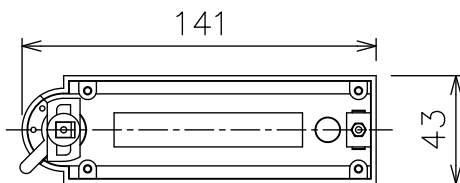

取付部

姿図

ルミライン (配線ダクト) 別売

定格光束	1340Lm
LED照明器具の固有エネルギー消費効率	95.7Lm/W
LED光源寿命	40000時間

⚠ 安全に関するご注意

- この器具は、一般通常環境の屋内配線ダクト取付専用器具です。一般通常環境以外の所、傾斜天井、屋外、湿気の多い所、水気のかかる所、浴室、サウナ風呂、壁面、床面では使用しないでください。落下・感電・火災の原因になります。
- 電源電圧は、器具銘板に記載されている定格電圧±6%内でご使用下さい。感電・火災の原因になります。
- 単体では使用できません。器具本体表示または、説明書に従って適正な組み合わせでご使用ください。落下・感電・火災の原因になります。
- ガス機器等の温度の高くなるものの上に取り付けしないでください。火災の原因になります。
- LEDにはバツキがあり、同一型番であっても商品ごとに発光色、明るさ、点灯時間（始動時間）が異なる場合があります。
- 被照射面までの距離は器具本体表示または説明書に従って0.2m以上離して施工してください。被照射物の変質・変色または火災の原因になります。

				機能	一般用	特記事項 1/2照度角 17° 制御レンズ付 調光器併用不可 スイッチ無し
				取付場所	屋内 ルミライン取付専用	
				電源接続	ルミライン用プラグ	
				消費電力	14 W 定格電圧 100 V	
4	レンズ	ポリカーボネート	透明	電気容量	23VA	
3	灯具	アルミダイカスト	黒塗装	LED 付 交換不可	LED14W 演色性 Ra83 白色 (4000K)	
2	アーム	アルミダイカスト	黒塗装			
1	電源ケース	ポリカーボネート	黒			
No.	部品名	材質	備考	器具重量	約 0.7 kg	鹿毛 狩野 ①