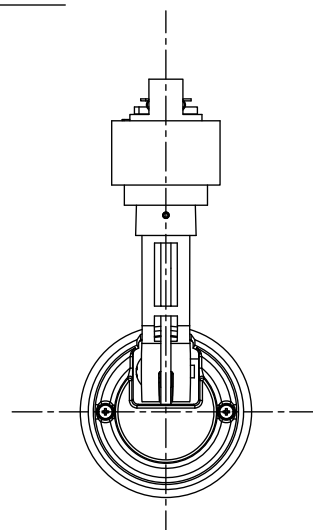

取付部

姿図

ルミライン (配線ダクト) 別売

定格光束	1340Lm
LED照明器具の固有エネルギー消費効率	95.7Lm/W
LED光源寿命	40000時間

⚠ 安全に関するご注意

- この器具は、一般通常環境の屋内配線ダクト取付専用器具です。一般通常環境以外の所、傾斜天井、屋外、湿気の多い所、水気のかかる所、浴室、サウナ風呂、壁面、床面では使用しないでください。落下・感電・火災の原因になります。
- 電源電圧は、器具銘板に記載されている定格電圧±6%内でご使用下さい。感電・火災の原因になります。
- 単体では使用できません。器具本体表示または、説明書に従って適正な組み合わせでご使用ください。落下・感電・火災の原因になります。
- ガス機器等の温度の高くなるものの上に取り付けしないでください。火災の原因になります。
- LEDにはバツキがあり、同一型番であっても商品ごとに発光色、明るさ、点灯時間（始動時間）が異なる場合があります。
- 被照射面までの距離は器具本体表示または説明書に従って0.2m以上離して施工してください。被照射物の変質・変色または火災の原因になります。

				機能	一般用	特記事項 1/2照度角 17° 制御レンズ付 調光器併用不可 スイッチ無し
				取付場所	屋内 ルミライン取付専用	
				電源接続	ルミライン用プラグ	
				消費電力	14 W 定格電圧 100 V	
4	レンズ	ポリカーボネート	透明	電気容量	23VA	
3	灯具	アルミダイカスト	黒塗装	LED 付 交換不可	LED14W 演色性 Ra83 白色 (4000K)	
2	アーム	アルミダイカスト	黒塗装			
1	電源ケース	ポリカーボネート	黒			
No.	部品名	材質	備考	器具重量	約 0.7 kg	鹿毛 狩野 ①