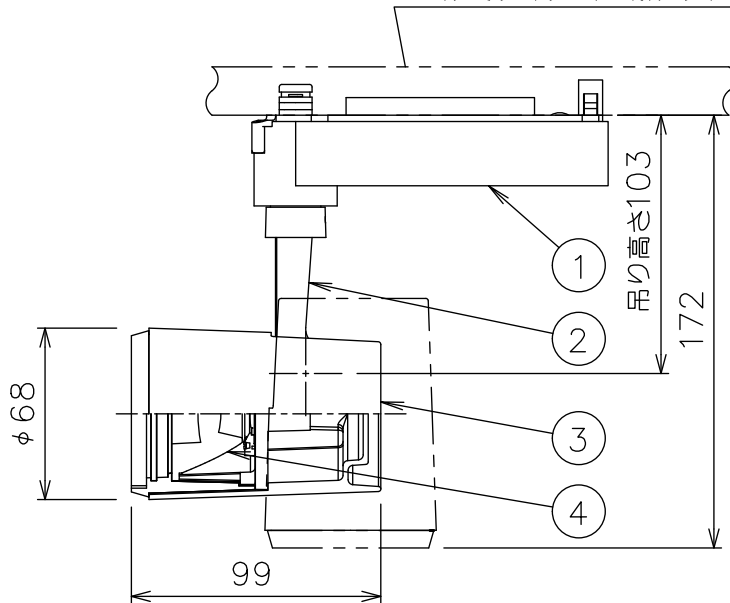

取付部

姿図

ルミライン (配線ダクト) 別売

定格光束	1340Lm
LED照明器具の固有エネルギー消費効率	95.7Lm/W
LED光源寿命	40000時間

⚠ 安全に関するご注意

- この器具は、一般通常環境の屋内配線ダクト取付専用器具です。一般通常環境以外の所、傾斜天井、屋外、湿気の多い所、水気のかかる所、浴室、サウナ風呂、壁面、床面では使用しないでください。落下・感電・火災の原因になります。
- 電源電圧は、器具銘板に記載されている定格電圧±6%内でご使用下さい。感電・火災の原因になります。
- 単体では使用できません。器具本体表示または、説明書に従って適正な組み合わせでご使用ください。落下・感電・火災の原因になります。
- ガス機器等の温度の高くなるものの上に取り付けしないでください。火災の原因になります。
- LEDにはバツキがあり、同一型番であっても商品ごとに発光色、明るさ、点灯時間（始動時間）が異なる場合があります。
- 被照射面までの距離は器具本体表示または説明書に従って0.2m以上離して施工してください。被照射物の変質・変色または火災の原因になります。

				機能	一般用	特記事項 1/2照度角 17° 制御レンズ付 調光器併用不可 スイッチ無し
				取付場所	屋内 ルミライン取付専用	
				電源接続	ルミライン用プラグ	
				消費電力	14 W 定格電圧 100 V	
4	レンズ	ポリカーボネート	透明	電気容量	23VA	
3	灯具	アルミダイカスト	黒塗装	LED 付 交換不可	LED14W 演色性 Ra83 白色 (4000K)	
2	アーム	アルミダイカスト	黒塗装			
1	電源ケース	ポリカーボネート	黒			
No.	部品名	材質	備考	器具重量	約 0.7 kg	鹿毛 狩野 ①