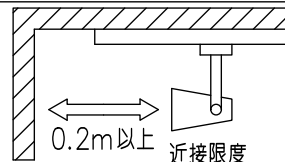

取付部

姿図

ルミライン (配線ダクト) 別売

定格光束	1340Lm
LED照明器具の固有エネルギー消費効率	95.7Lm/W
LED光源寿命	40000時間

⚠ 安全に関するご注意

- この器具は、一般通常環境の屋内配線ダクト取付専用器具です。一般通常環境以外の所、傾斜天井、屋外、湿気の多い所、水気のかかる所、浴室、サウナ風呂、壁面、床面では使用しないでください。落下・感電・火災の原因になります。
- 電源電圧は、器具銘板に記載されている定格電圧±6%内でご使用下さい。感電・火災の原因になります。
- 単体では使用できません。器具本体表示または、説明書に従って適正な組み合わせでご使用ください。落下・感電・火災の原因になります。
- ガス機器等の温度の高くなるものの上に取り付けしないでください。火災の原因になります。
- LEDにはバツキがあり、同一型番であっても商品ごとに発光色、明るさ、点灯時間（始動時間）が異なる場合があります。
- 被照射面までの距離は器具本体表示または説明書に従って0.2m以上離して施工してください。被照射物の変質・変色または火災の原因になります。

				機能	一般用	特記事項 1/2照度角 17° 制御レンズ付 調光器併用不可 スイッチ無し
				取付場所	屋内 ルミライン取付専用	
				電源接続	ルミライン用プラグ	
				消費電力	14 W 定格電圧 100 V	
4	レンズ	ポリカーボネート	透明	電気容量	23VA	
3	灯具	アルミダイカスト	黒塗装	LED 付 交換不可	LED14W 演色性 Ra83 白色 (4000K)	
2	アーム	アルミダイカスト	黒塗装			
1	電源ケース	ポリカーボネート	黒			
No.	部品名	材質	備考	器具重量	約 0.7 kg	鹿毛 狩野 ①