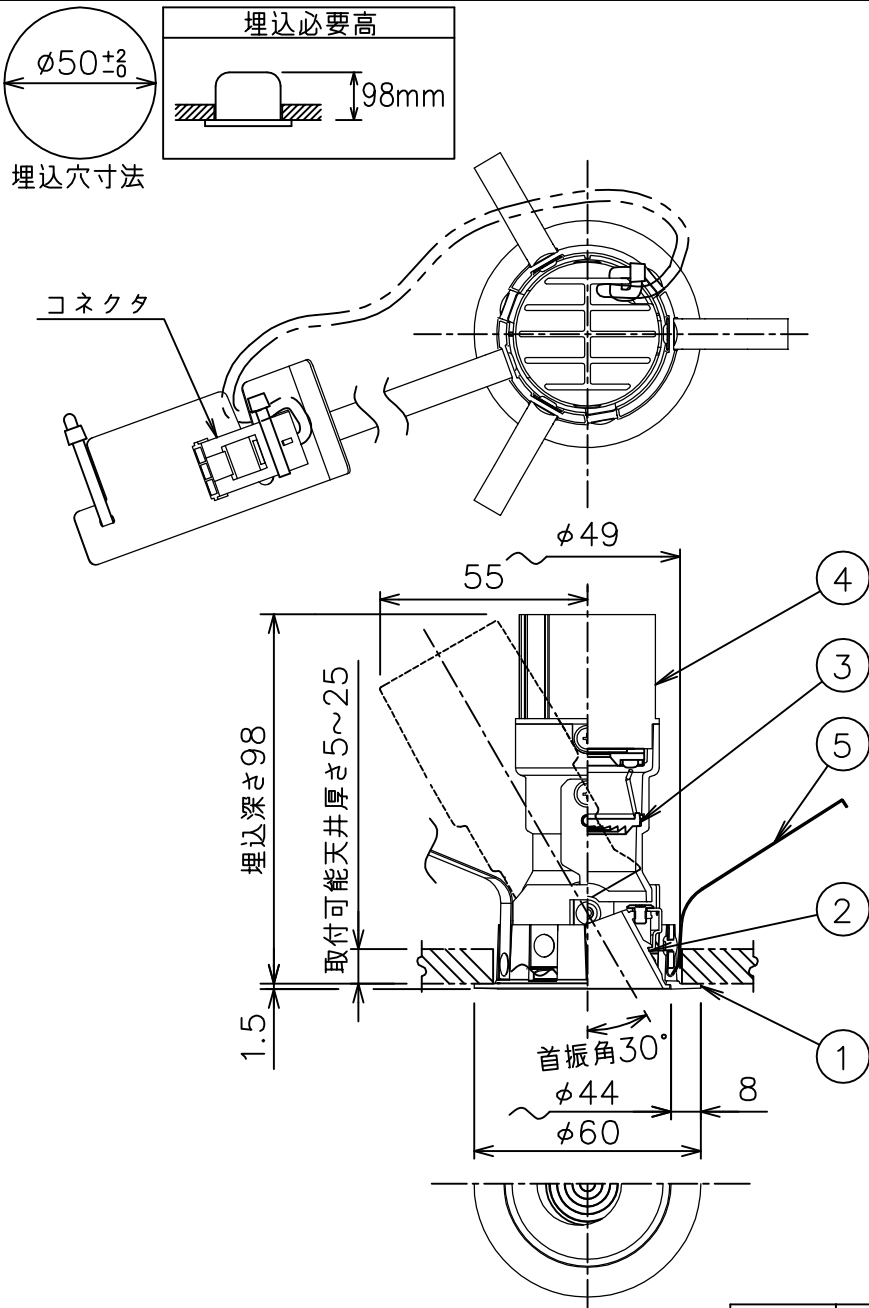

姿図

安全に関するご注意

- この器具は、住宅の断熱施工天井にはご使用できません。
- この器具は、一般通常環境の屋内天井埋込専用器具です。一般通常環境以外の所、傾斜天井、屋外、湿気の多い所、水気のかかる所、浴室、サウナ風呂、業務浴室、壁面、床面では使用しないでください。落下・感電・火災の原因になります。
- 電源電圧は、定格電圧±6%内でご使用下さい。感電・火災の原因になります。
- 断熱施工の天井内に使用する場合には、器具と断熱材・防音材・造管材等は下図のような空層を設けて施工してください。誤った施工をしますと、火災の原因になります。

別売電源	品番	必要埋込高	定格光束	消費電力	グリーン購入法	LED照明器具の固有			電気容量		
					適合 - 不適合	エネルギー消費効率	100V	200V	242V		
非調光 (100V専用)	LZA-92809	120mm	155 lm	12.2W	—	12.7 Lm/W	21VA				
非調光 (100~242V)	LZA-92985	130mm		12.2W	—	12.7 Lm/W	15VA	16VA	17VA		
PWM調光 (1~100%)	LZA-93018	160mm		11.5W	—	13.4 Lm/W	14VA	19VA	23VA		
位相調光	LZA-92810	120mm		12.5W	—	12.4 Lm/W	21VA				

LED光源寿命 40000時間				機能 一般用			特記事項		
				取付場所 屋内 天井埋込専用			1/2照度角 12°		
				電源接続 コネクタ			可動範囲 首振角片側30°		
5	取付バネ	ステンレス板		消費電力	— W	定格電圧	— V	電源別売・別置調光器別売	
4	灯具	アルミ		電気容量	別表参照		カットオフ35°		
3	レンズ	ポリカーボネート		LED付	演色性 Ra93 2500K		リニアトラック別売		
2	コーン	ポリカーボネート	ホワイト93				スイッチ無し		
1	枠	アルミダイカスト	ホワイト93	交換不可					
No.	部品名	材質	備考	器具重量	約 0.2 kg		鹿毛 狩野 ①		