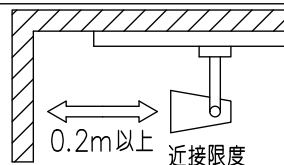

定格光束	3550Lm
LED照明器具の固有エネルギー消費効率	95.9Lm/W
LED光源寿命	40000時間

⚠ 安全に関するご注意

- この器具は、一般通常環境の屋内配線ダクト取付専用器具です。一般通常環境以外の所、傾斜天井、屋外、湿気の多い所、水気のかかる所、壁面、床面では使用しないでください。落下・感電・火災の原因になります。
- 電源電圧は、器具銘板に記載されている定格電圧±6%内でご使用下さい。感電・火災の原因になります。
- 単体では使用できません。器具本体表示または、説明書に従って適正な組み合わせでご使用ください。落下・感電・火災の原因になります。
- ガス機器等の温度の高くなるものの上に取付けしないでください。火災の原因になります。
- LEDにはバツキがあり、同一型番であっても商品ごとに発光色、明るさ、点灯時間（始動時間）が異なる場合があります。
- 被照射面までの距離は器具本体表示または説明書に従って0.2m以上離して施工してください。被照射物の変質・変色または火災の原因になります。

				機能	一般用	特記事項 1/2照度角 40° 制御レンズ付 調光器併用不可
				取付場所	屋内 ルミライン取付専用	
				電源接続	ルミライン用プラグ	
				消費電力	37 W 定格電圧 100 V	①
4	レンズ	ポリカーボネイト	透明	電気容量	38VA	
3	灯具	アルミダイカスト	白塗装	LED 付 交換不可	LED37W 演色性 Ra83 電球色 (3000K)	
2	アーム	アルミダイカスト	白塗装			
1	電源ケース	ポリカーボネイト	白			
No.	部品名	材質	備考	器具重量	約 1.5 kg	鹿毛 狩野