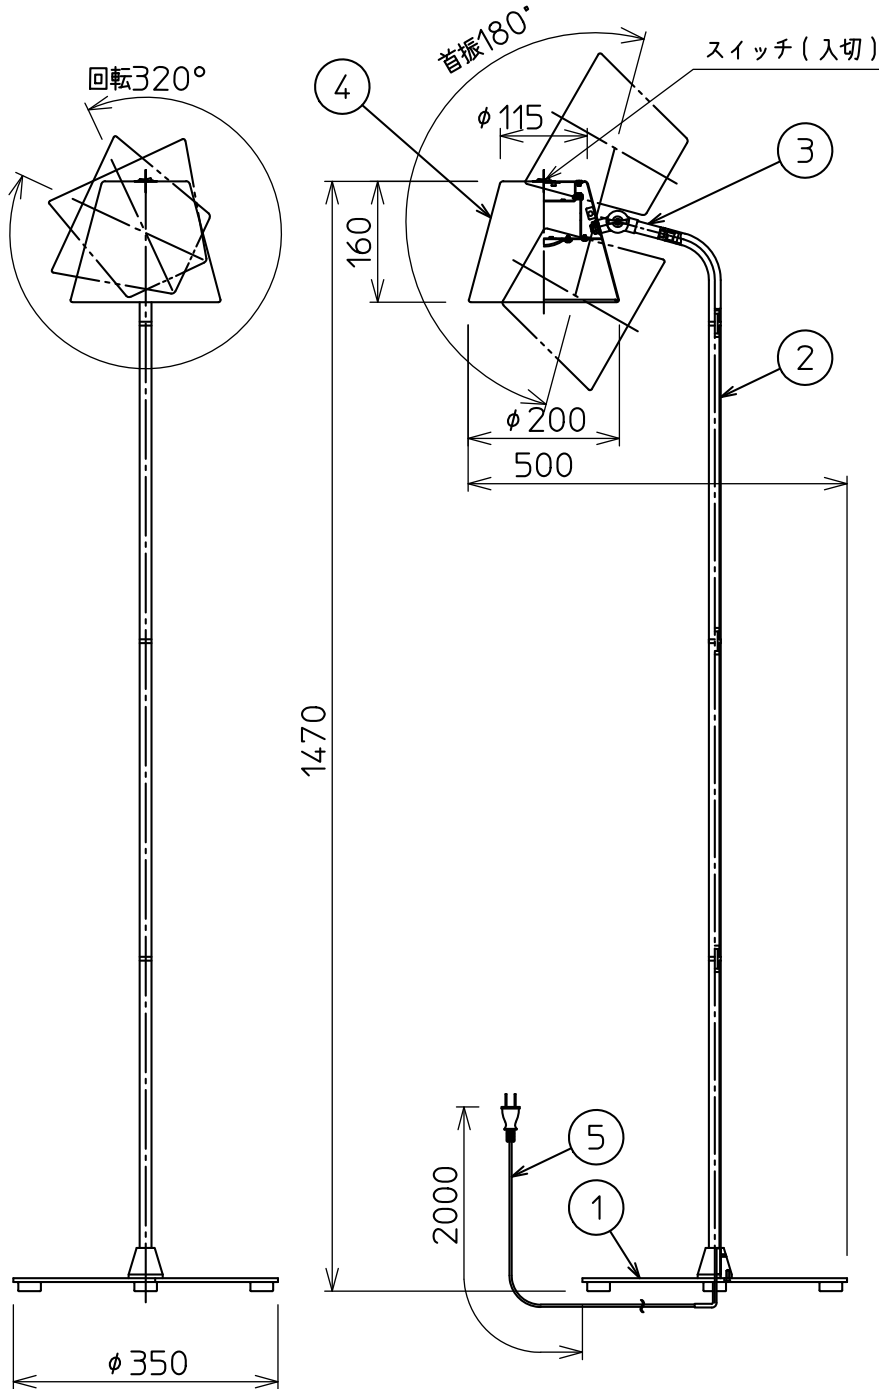

姿図

定格光束	425 lm
LED照明器具の固有エネルギー消費効率	68.5 lm/W
LED光源寿命	40000時間

**⚠ 安全に関するご注意**

- この器具は、一般通常環境の屋内据置専用器具です。一般通常環境以外の所、浴室、サウナ風呂、屋外、傾斜面、屋外、湿気の多い所、水気の多い所では使用しないでください。落下・感電・火災の原因になります。
- 不安定な場所で使用しないでください。落下・火災・転倒の原因になります。
- 電源電圧は、定格電圧±6%以内でご利用ください。
- ガス機器等の温度の高くなるものの上で使用しないでください。火災の原因になります。
- LEDにはバツキがあり、同一型番であっても商品ごとに発光色、明るさ、点灯時間(始動時間)が異なる場合があります。

				機能	一般用			特記事項
7				取付場所	屋内 床置専用			電源コード2m付(黒) 首振180° 回転320° 色温度切替機能付 (2700K・5000K) 調光器併用不可
6				電源接続	差込プラグ			
5	電源コード	耐熱ビニル	黒	消費電力	6.2 W	定格電圧	100 V	スイッチ付(入切)
4	灯具	鋼板	黒塗装(内面白塗装)	電気容量	11 VA			
3	自在器	鋼材	黒塗装/真鍮ブロンズメッキ	LED 付 交換不可	LED6.2W 演色性 Ra83 電球色(2700K)/昼白色(5000K)			
2	支柱	鋼管	黒塗装					
1	ベース	鋼板	黒塗装					
No.	部品名	材質	備考	器具重量	約		5.6 kg	峠田 大瀧 ①