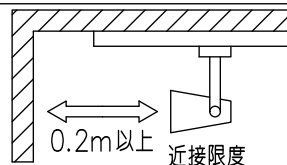

				機能	一般用	特記事項 1/2照度角 40° 制御レンズ付 調光器併用不可
				取付場所	屋内 ルミライン取付専用	
				電源接続	ルミライン用プラグ	
				消費電力	37 W 定格電圧 100 V	
				電気容量	38VA	
4	レンズ	ポリカーボネイト	透明	LED 付 交換不可	LED37W 演色性 Ra83 温白色 (3500K)	
3	灯具	アルミダイカスト	白塗装			
2	アーム	アルミダイカスト	白塗装			
1	電源ケース	ポリカーボネイト	白			
No.	部品名	材質	備考	器具重量	約 1.5 kg	鹿毛 狩野 ①