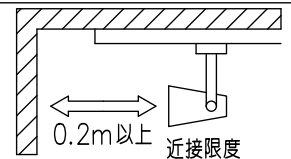

				機能	一般用	特記事項	
				取付場所	屋内 ルミライン取付専用		1/2照度角 40° 制御レンズ付 調光器併用不可
				電源接続	ルミライン用プラグ		
				消費電力	24 W	定格電圧 100 V	
4	レンズ	ポリカーボネイト	透明	電気容量	24VA		スイッチ無し
3	灯具	アルミダイカスト	白塗装	LED 付 交換不可	LED24W 演色性 Ra83 電球色 (2700K)		
2	アーム	アルミダイカスト	白塗装				
1	電源ケース	ポリカーボネイト	白				
No.	部品名	材質	備考	器具重量	約	0.9 kg	鹿毛 狩野 ①