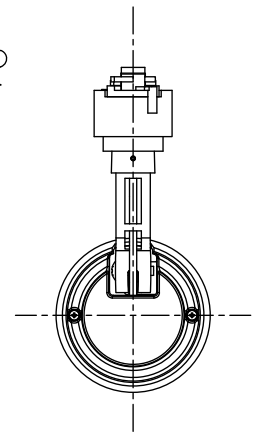

姿図

定格光束	2110Lm
LED照明器具の固有エネルギー消費効率	87.9Lm/W
LED光源寿命	40000時間

### ⚠ 安全に関するご注意

- この器具は、一般通常環境の屋内配線ダクト取付専用器具です。一般通常環境以外の所、傾斜天井、屋外、湿気の多い所、水気のかかる所、浴室、サウナ風呂、壁面、床面では使用しないでください。落下・感電・火災の原因になります。
- 電源電圧は、器具銘板に記載されている定格電圧±6%内でご使用下さい。感電・火災の原因になります。
- 単体では使用できません。器具本体表示または、説明書に従って適正な組み合わせでご使用ください。落下・感電・火災の原因になります。
- ガス機器等の温度の高くなるものの上に取り付けしないでください。火災の原因になります。
- LEDにはバツキがあり、同一型番であっても商品ごとに発光色、明るさ、点灯時間（始動時間）が異なる場合があります。
- 被照射面までの距離は器具本体表示または説明書に従って0.2m以上離して施工してください。被照射物の変質・変色または火災の原因になります。

				機能	一般用	特記事項	
				取付場所	屋内 ルミライン取付専用		1/2照度角 40° 制御レンズ付 調光器併用不可
				電源接続	ルミライン用プラグ		
				消費電力	24 W	定格電圧 100 V	
4	レンズ	ポリカーボネイト	透明	電気容量	24VA		スイッチ無し
3	灯具	アルミダイカスト	白塗装	LED 付 交換不可	LED24W 演色性 Ra83 電球色 (2700K)		
2	アーム	アルミダイカスト	白塗装				
1	電源ケース	ポリカーボネイト	白				
No.	部品名	材質	備考	器具重量	約	0.9 kg	鹿毛 狩野 ①