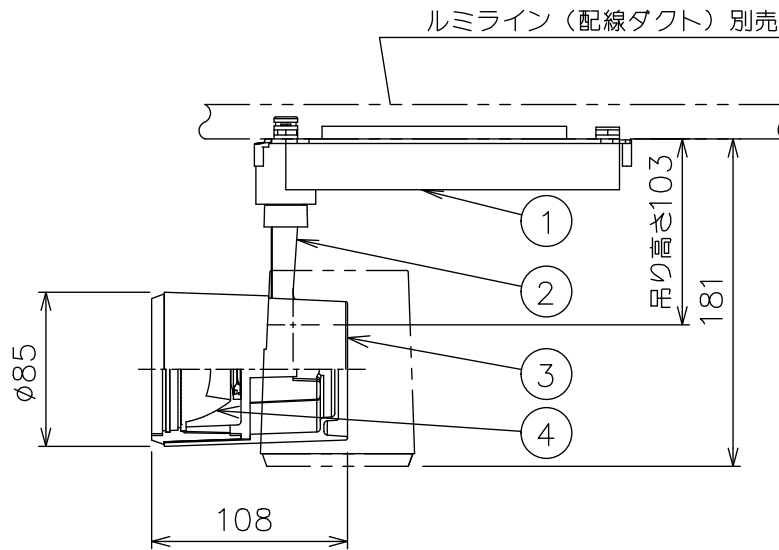

姿図

定格光束	2110Lm
LED照明器具の固有エネルギー消費効率	87.9Lm/W
LED光源寿命	40000時間

⚠ 安全に関するご注意

- この器具は、一般通常環境の屋内配線ダクト取付専用器具です。一般通常環境以外の所、傾斜天井、屋外、湿気の多い所、水気のかかる所、浴室、サウナ風呂、壁面、床面では使用しないでください。落下・感電・火災の原因になります。
- 電源電圧は、器具銘板に記載されている定格電圧±6%内でご使用下さい。感電・火災の原因になります。
- 単体では使用できません。器具本体表示または、説明書に従って適正な組み合わせでご使用ください。落下・感電・火災の原因になります。
- ガス機器等の温度の高くなるものの上に取り付けしないでください。火災の原因になります。
- LEDにはバツキがあり、同一型番であっても商品ごとに発光色、明るさ、点灯時間（始動時間）が異なる場合があります。
- 被照射面までの距離は器具本体表示または説明書に従って0.2m以上離して施工してください。被照射物の変質・変色または火災の原因になります。

				機能	一般用	特記事項	
				取付場所	屋内 ルミライン取付専用		1/2照度角 40° 制御レンズ付 調光器併用不可
				電源接続	ルミライン用プラグ		
				消費電力	24 W	定格電圧 100 V	
4	レンズ	ポリカーボネイト	透明	電気容量	24VA		スイッチ無し
3	灯具	アルミダイカスト	白塗装	LED 付 交換不可	LED24W 演色性 Ra83 電球色 (2700K)		
2	アーム	アルミダイカスト	白塗装				
1	電源ケース	ポリカーボネイト	白				
No.	部品名	材質	備考	器具重量	約	0.9 kg	鹿毛 狩野 ①