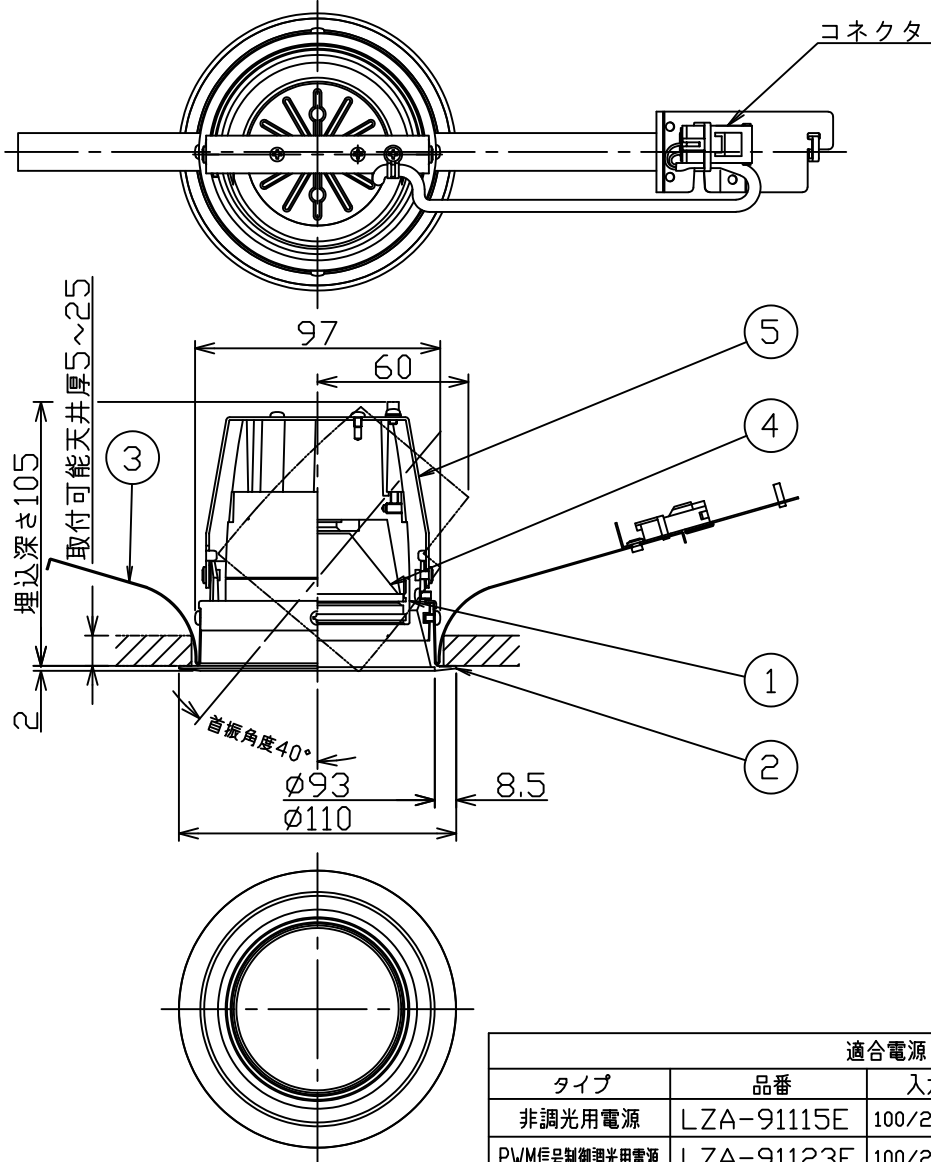

埋込穴寸法

グリーン購入法適合

**安全に関するご注意**

- この器具は、一般家庭の断热施工天井にはご使用できません。
- この器具は、一般通常環境の屋内天井埋込専用器具です。一般通常環境以外の所、浴室、サウナ風呂、屋外、湿気が多い所、傾斜天井、水気のかかる所、壁面、床面では使用しないでください。落下・感電・火災の原因になります。
- 電源電圧は、定格電圧±6%内でご使用下さい。感電・火災の原因になります。
- 電源線は器具に触れないように施工してください。誤った施工をしますと火災の原因になります。
- 断热施工の天井内に使用する場合には、下記の施工が必要です。誤った施工をしますと、火災の原因になります。屋内配線は、断热材・防音材の上側にくるようにして下さい。断热材・防音材で、器具本体の放熱穴をふさがしないでください。断热材・防音材・天井材と器具は、100mm以上離してください。断热材・防音材の上部は最低200mm必要です。

No.	部品名	材質	備考	機能	一般用	特記事項
7				取付場所	屋内天井埋込専用	1/2照度角 50° 可動範囲 首板片側のみ 40° 回転角度 350° 制御レンズ付 電源別売・別置 専用調光器別売 オプションレンズ別売 リニューアルプレート別売 ダウンライト用台座別売 リニアトラック別売 シーリングアダプタ別売 スイッチ無し
6				電源接続	コネクタ	
5	アーム	鋼板	黒塗装	消費電力	- W 定格電圧 - V	
4	制御レンズ	ポリカーボネイト	透明	電気容量	適合電源(別売)一覧を参照	
3	取付バネ	ステンレス板		LED付 交換不可	LED 14W(標準出力) LED 14.1W(無線調光) 演色性 Ra83 電球色(3000K)	
2	枠	アルミダイカスト	黒塗装			
1	灯具	アルミダイカスト	黒塗装			
No.	部品名	材質	備考	器具重量	約 0.5 kg	鹿毛 坂本 ③