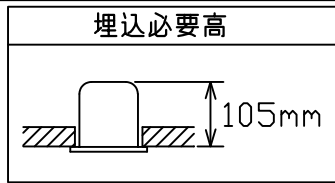

埋込穴寸法

グリーン購入法適合

**安全に関するご注意**

- この器具は、一般家庭の断热施工天井にはご使用できません。
- この器具は、一般通常環境の屋内天井埋込専用器具です。一般通常環境以外の所、浴室、サウナ風呂、屋外、湿気が多い所、傾斜天井、水気のかかる所、壁面、床面では使用しないでください。落下・感電・火災の原因になります。
- 電源電圧は、定格電圧±6%内でご使用下さい。感電・火災の原因になります。
- 電源線は器具に触れないように施工してください。誤った施工をしますと火災の原因になります。
- 断热施工の天井内に使用する場合には、下記の施工が必要です。誤った施工をしますと、火災の原因になります。屋内配線は、断热材・防音材の上側にくるようにして下さい。断热材・防音材で、器具本体の放熱穴をふさがしないでください。断热材・防音材・天井材と器具は、100mm以上離してください。断热材・防音材の上部は最低200mm必要です。