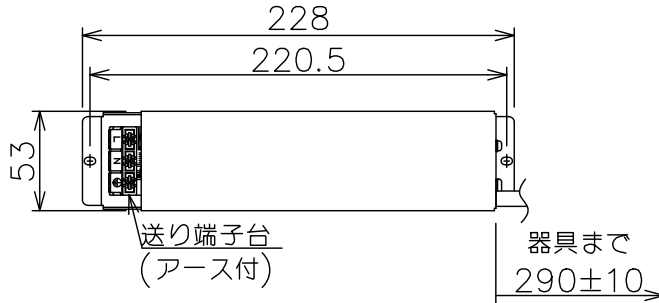

埋込穴寸法

埋込必要高

グリーン購入法適合

安全に関するご注意

- この器具は、住宅の断熱施工天井にはご使用できません。
- この器具は、一般通常環境の屋外防雨形天井埋込専用器具です。一般通常環境以外の所、サウナ風呂、業務用浴室、傾斜天井、壁面、床面では使用しないでください。落下・感電・火災の原因になります。
- 電源電圧は、定格電圧±6%内でご使用下さい。感電・火災の原因になります。
- 断熱施工の天井内に使用するには、器具と断熱材・防音材・造音材等は下図のような空間を設けて施工してください。誤った施工をしますと、火災の原因になります。

定格光束	5700 lm
LED照明器具の固有エネルギー消費効率	126.6 lm/W
LED光源寿命	40000時間

				機能	防雨用	特記事項
				取付場所	屋外 天井埋込専用	1/2照度角 35° カットオフ15° 調光器併用不可 リニューアルプレート別売 ダウンライト用台座別売 落下防止ワイヤー別売
				電源接続	送り端子台 (アース付)	
5	取付パネ	ステンレス板		消費電力	45 W 定格電圧 100~242V	スイッチ無し
4	枠	鋼板	ホワイト93	電気容量	46VA(100V)/47VA(200V)/48VA(242V)	
3	コーン	アルミ	ホワイト93	LED付	LED45W 演色性 Ra83 電球色 (3000K)	
2	前面カバー	ガラス	透明	交換不可		
1	本体	アルミダイカスト				
No.	部品名	材質	備考	器具重量	約 1.7 kg	鹿毛 狩野 ①