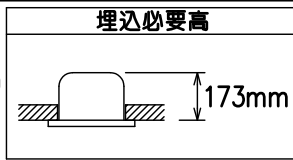

埋込必要高

グリーン購入法適合