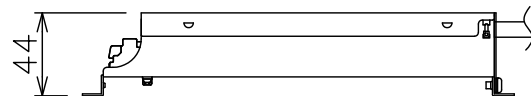

埋込穴寸法

埋込必要高

グリーン購入法適合

安全に関するご注意

- この器具は、住宅の断熱施工天井にはご使用できません。
- この器具は、一般通常環境の屋外防雨形天井埋込専用器具です。一般通常環境以外の所、サウナ風呂、業務用浴室、傾斜天井、壁面、床面では使用しないでください。落下・感電・火災の原因になります。
- 電源電圧は、定格電圧±6%内でご使用下さい。感電・火災の原因になります。
- 断熱施工の天井内に使用するには、器具と断熱材・防音材・造音材等は下図のような空間を設けて施工してください。誤った施工をしますと、火災の原因になります。