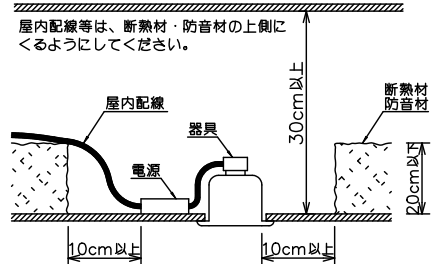

埋込穴寸法

埋込必要高

グリーン購入法適合

安全に関するご注意

- この器具は、住宅の断熱施工天井にはご使用できません。
- この器具は、一般通常環境の屋外防雨形天井埋込専用器具です。一般通常環境以外の所、サウナ風呂、業務用浴室、傾斜天井、壁面、床面では使用しないでください。落下・感電・火災の原因になります。
- 電源電圧は、定格電圧±6%内でご使用下さい。感電・火災の原因になります。
- 断熱施工の天井内に使用するには、器具と断熱材・防音材・造音材等は下図のような空間を設けて施工してください。誤った施工をしますと、火災の原因になります。

- 被照射面とは0.2m以上離してください。過熱による火災の原因となります。
- ロックウール等のやわらかい天井には取り付けしないでください。天井材破損・器具落下などの原因となります。
- 屋外天井施工時（軒下）は雨線内でご使用ください。
- 硫黄成分を含む温泉地など、腐食性ガスが発生する場所でのご使用は避けてください。
- 塩害地域には取り付けしないでください。早期に錆び・腐食等が生じ、落下、感電、火災の原因になります。
- ガス機器等の温度の高くなるものの上に取り付けしないでください。火災の原因になります。
- LEDにはバラツキがあり、同一型番であっても商品ごとに発光色、明るさ、点灯時間（始動時間）が異なる場合があります。