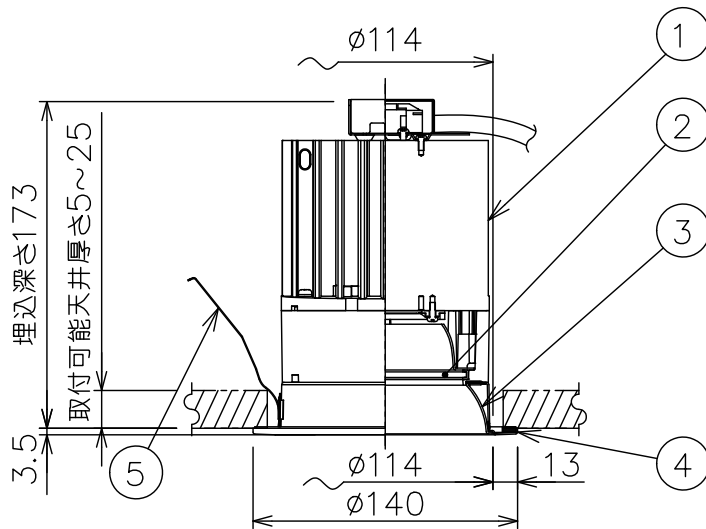

埋込穴寸法

埋込必要高

グリーン購入法適合

安全に関するご注意

- この器具は、住宅の断熱施工天井にはご使用できません。
- この器具は、一般通常環境の屋外防雨形天井埋込専用器具です。一般通常環境以外の所、サウナ風呂、業務用浴室、傾斜天井、壁面、床面では使用しないでください。落下・感電・火災の原因になります。
- 電源電圧は、定格電圧±6%内でご使用下さい。感電・火災の原因になります。
- 断熱施工の天井内に使用するには、器具と断熱材・防音材・造音材等は下図のような空間を設けて施工してください。誤った施工をしますと、火災の原因になります。

定格光束	5700 lm
LED照明器具の固有エネルギー消費効率	126.6 lm/W
LED光源寿命	40000時間

				機能	防雨用	特記事項
				取付場所	屋外 天井埋込専用	1/2照度角 35° カットオフ15° 調光器併用不可 リニューアルプレート別売 ダウンライト用台座別売 落下防止ワイヤー別売
				電源接続	送り端子台 (アース付)	
5	取付パネ	ステンレス板		消費電力	45 W 定格電圧 100~242V	スイッチ無し
4	枠	鋼板	ホワイト93	電気容量	46VA(100V)/47VA(200V)/48VA(242V)	
3	コーン	アルミ	ホワイト93	LED付	LED45W 演色性 Ra83 電球色 (3000K)	
2	前面カバー	ガラス	透明	交換不可		
1	本体	アルミダイカスト				
No.	部品名	材質	備考	器具重量	約 1.7 kg	鹿毛 狩野 ①