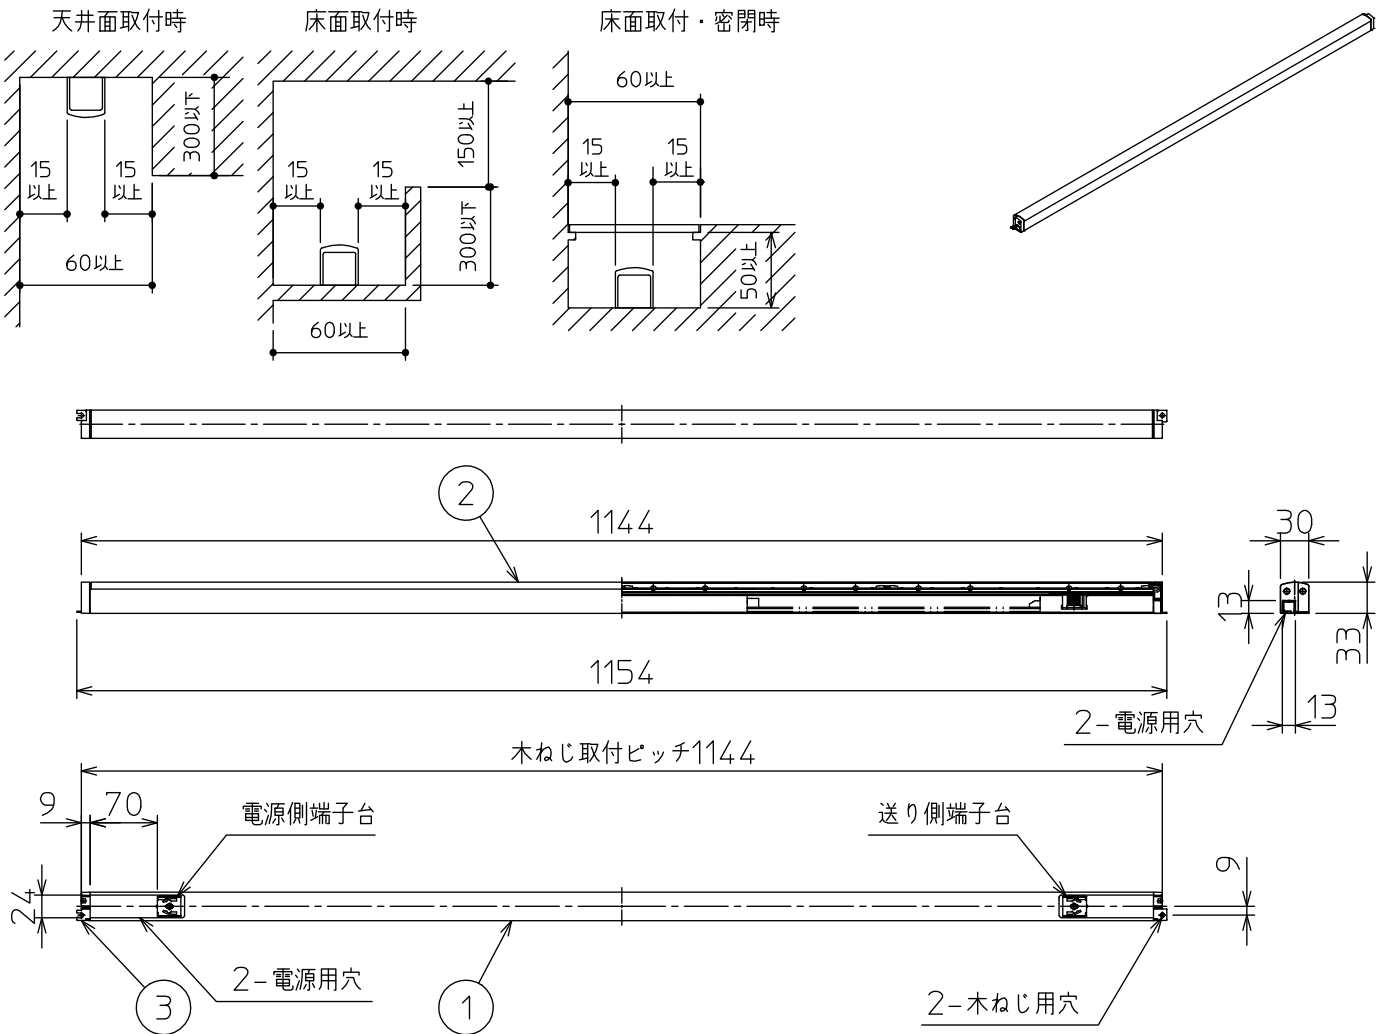

#### 最小施工寸法

注)必ず木ネジで補強材のある位置に取り付けてください。  
 下記寸法は温度性能を満たすために必要な最小寸法です。  
 施工の際は器具取付けが容易に行えるようにご配慮ください。

姿図

#### ⚠ 安全に関するご注意

- この器具は、一般通常環境の屋内天井直付壁(縦・横)取付・床直付兼用器具です。一般通常環境以外の所、屋外、浴室、サウナ風呂、業務用浴室、湿気の多い所、水気のかかる所では使用しないでください。落下・感電・火災の原因になります。
- 電源電圧は、定格電圧±6%内でご使用ください。感電・火災の原因になります。
- この器具は木ねじ取付専用器具です。落下防止のため、必ず木ねじ(2本)で補強材のある位置に取り付けてください。
- ガス機器等の温度の高くなるものの上に取付けないでください。火災の原因になります。
- LEDにはバラツキがあり、同一品番であっても商品ごとに発光色、明るさ、点灯時間(始動時間)が異なる場合があります。

定格光束	1260 lm
LED照明器具の固有エネルギー消費効率	100.0 lm/W
LED光源寿命	40000時間

				機能	一般用	特記事項
7				取付場所	屋内 天井付・壁付(縦・横)向・床付兼用	
6				電源接続	端子台	
5				消費電力	12.6 W 定格電圧 100 V	
4				電気容量	13 VA	
3	取付金具	亜鉛鋼板		LED付 交換不可	LED 12.6W 演色性 Ra83 電球色(2700K)	スイッチ無し
2	カバー	アクリル	乳白(マット)			
1	本体	アルミ型材	白アルマイト			
No.	部品名	材質	備考	器具重量	約 0.8 kg	峠田 伊藤 ①