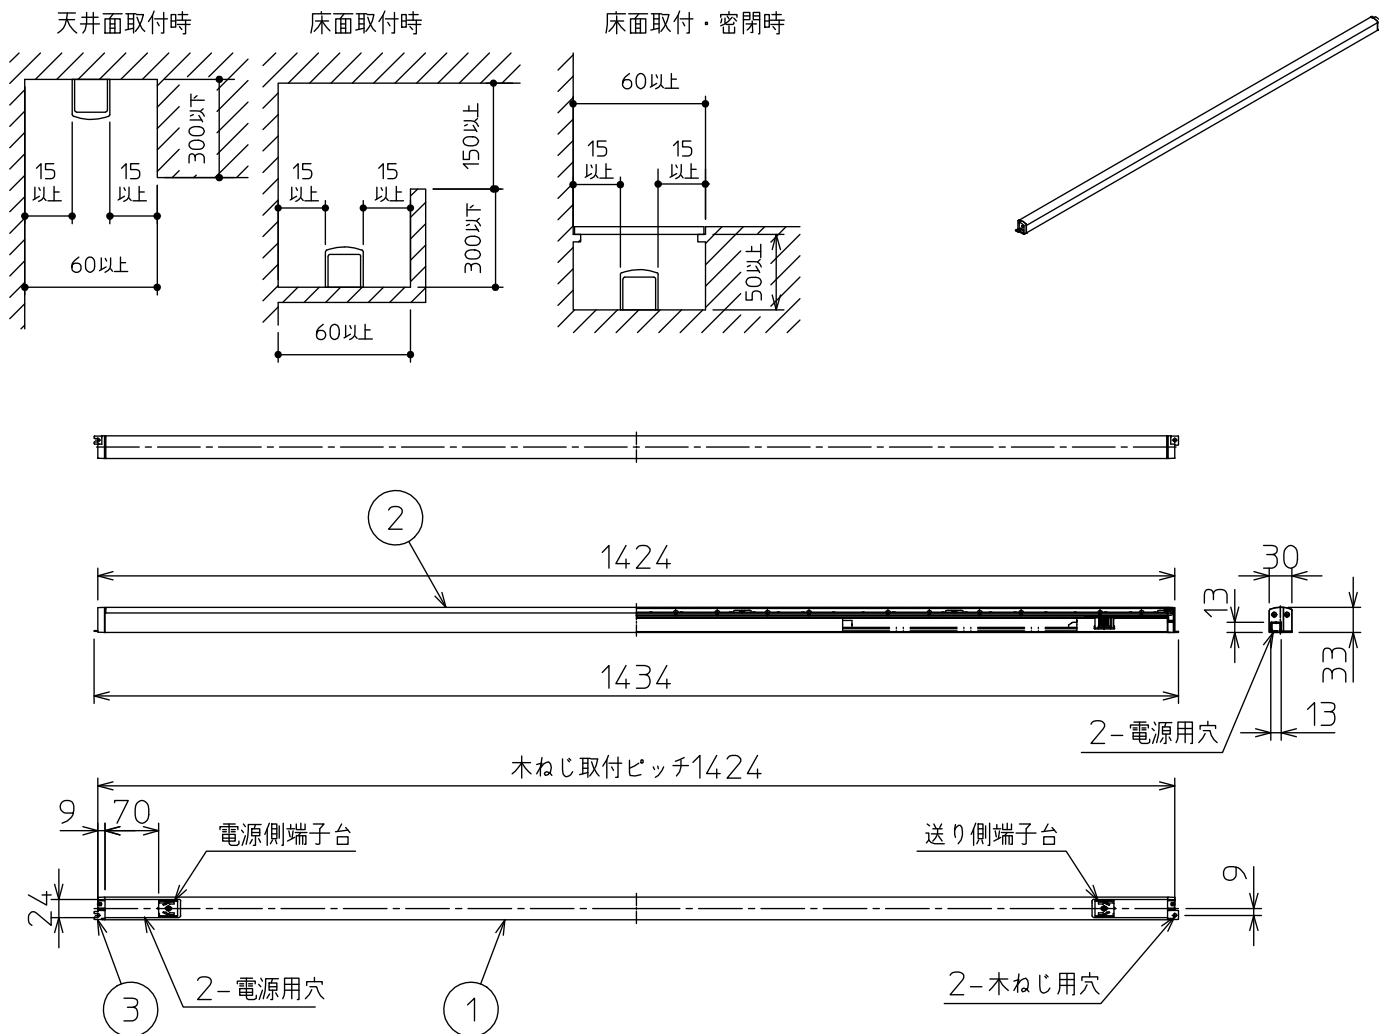

最小施工寸法

注)必ず木ネジで補強材のある位置に取り付けてください。
 下記寸法は温度性能を満たすために必要な最小寸法です。
 施工の際は器具取付けが容易に行えるようにご配慮ください。

姿図

⚠ 安全に関するご注意

- この器具は、一般通常環境の屋内天井直付壁(縦・横)取付・床直付兼用器具です。一般通常環境以外の所、屋外、浴室、サウナ風呂、業務用浴室、湿気の多い所、水気のかかる所では使用しないでください。落下・感電・火災の原因になります。
- 電源電圧は、定格電圧±6%内でご使用ください。感電・火災の原因になります。
- この器具は木ねじ取付専用器具です。落下防止のため、必ず木ねじ(2本)で補強材のある位置に取り付けてください。
- ガス機器等の温度の高くなるものの上に取付けないでください。火災の原因になります。
- LEDにはバラツキがあり、同一品番であっても商品ごとに発光色、明るさ、点灯時間(始動時間)が異なる場合があります。

定格光束	1740 lm
LED照明器具の固有エネルギー消費効率	116.0 lm/W
LED光源寿命	40000時間

				機能	一般用	特記事項		
7				取付場所	屋内 天井付・壁付(縦・横)・床付兼用	連結最大36台まで 調光器併用不可 傾斜天井取付可能(縦・横)		
6			電源接続	端子台				
5			消費電力	15.0 W	定格電圧			100 V
4			電気容量	16 VA				
3	取付金具	亜鉛鋼板		LED付 交換不可	LED 15.0W 演色性 Ra83 温白色 (3500K)		スイッチ無し	
2	カバー	アクリル	乳白(マット)					
1	本体	アルミ型材	白アルマイト					
No.	部品名	材質	備考	器具重量	約 0.9 kg		峠田 伊藤 ①	