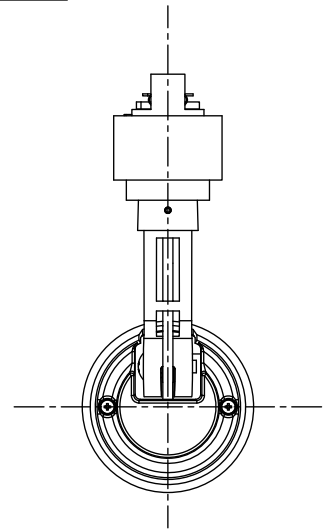

取付部

姿図

ルミライン (配線ダクト) 別売

定格光束	1230Lm
LED照明器具の固有エネルギー消費効率	87.8Lm/W
LED光源寿命	40000時間

⚠ 安全に関するご注意

- この器具は、一般通常環境の屋内配線ダクト取付専用器具です。一般通常環境以外の所、傾斜天井、屋外、湿気の多い所、水気のかかる所、浴室、サウナ風呂、壁面、床面では使用しないでください。落下・感電・火災の原因になります。
- 電源電圧は、器具銘板に記載されている定格電圧±6%内でご使用下さい。感電・火災の原因になります。
- 単体では使用できません。器具本体表示または、説明書に従って適正な組み合わせでご使用ください。落下・感電・火災の原因になります。
- ガス機器等の温度の高くなるものの上に取付けしないでください。火災の原因になります。
- LEDにはバツキがあり、同一型番であっても商品ごとに発光色、明るさ、点灯時間（始動時間）が異なる場合があります。
- 被照射面までの距離は器具本体表示または説明書に従って0.2m以上離して施工してください。被照射物の変質・変色または火災の原因になります。

				機能	一般用	特記事項	
				取付場所	屋内 ルミライン取付専用	1/2照度角 40°	
				電源接続	ルミライン用プラグ	制御レンズ付	
				消費電力	14 W 定格電圧 100 V	調光可能 (1%~100%)	
				電気容量	23VA	調光器別売	
4	レンズ	ポリカーボネート	透明	LED 付 交換不可	LED14W 演色性 Ra83 電球色 (2700K)	スイッチ無し	
3	灯具	アルミダイカスト	黒塗装				
2	アーム	アルミダイカスト	黒塗装				
1	電源ケース	ポリカーボネート	黒				
No.	部品名	材質	備考	器具重量	約 0.7 kg	鹿毛 狩野 ①	