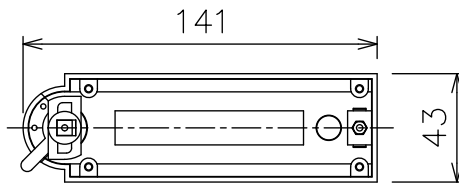

取付部

姿図

ルミライン (配線ダクト) 別売

定格光束	1230Lm
LED照明器具の固有エネルギー消費効率	87.8Lm/W
LED光源寿命	40000時間

⚠ 安全に関するご注意

- この器具は、一般通常環境の屋内配線ダクト取付専用器具です。一般通常環境以外の所、傾斜天井、屋外、湿気の多い所、水気のかかる所、浴室、サウナ風呂、壁面、床面では使用しないでください。落下・感電・火災の原因になります。
- 電源電圧は、器具銘板に記載されている定格電圧±6%内でご使用下さい。感電・火災の原因になります。
- 単体では使用できません。器具本体表示または、説明書に従って適正な組み合わせでご使用ください。落下・感電・火災の原因になります。
- ガス機器等の温度の高くなるものの上に取付けしないでください。火災の原因になります。
- LEDにはバツキがあり、同一型番であっても商品ごとに発光色、明るさ、点灯時間（始動時間）が異なる場合があります。
- 被照射面までの距離は器具本体表示または説明書に従って0.2m以上離して施工してください。被照射物の変質・変色または火災の原因になります。

				機能	一般用	特記事項	
				取付場所	屋内 ルミライン取付専用	1/2照度角 40°	
				電源接続	ルミライン用プラグ	制御レンズ付	
				消費電力	14 W 定格電圧 100 V	調光可能 (1%~100%)	
				電気容量	23VA	調光器別売	
4	レンズ	ポリカーボネート	透明	LED 付 交換不可	LED14W 演色性 Ra83 電球色 (2700K)	スイッチ無し	
3	灯具	アルミダイカスト	黒塗装				
2	アーム	アルミダイカスト	黒塗装				
1	電源ケース	ポリカーボネート	黒				
No.	部品名	材質	備考	器具重量	約 0.7 kg	鹿毛 狩野 ①	