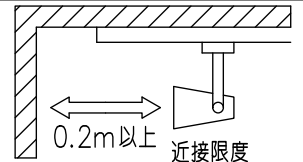

取付部

姿図

ルミライン (配線ダクト) 別売

定格光束	1230Lm
LED照明器具の固有エネルギー消費効率	87.8Lm/W
LED光源寿命	40000時間

⚠ 安全に関するご注意

- この器具は、一般通常環境の屋内配線ダクト取付専用器具です。一般通常環境以外の所、傾斜天井、屋外、湿気の多い所、水気のかかる所、浴室、サウナ風呂、壁面、床面では使用しないでください。落下・感電・火災の原因になります。
- 電源電圧は、器具銘板に記載されている定格電圧±6%内でご使用下さい。感電・火災の原因になります。
- 単体では使用できません。器具本体表示または、説明書に従って適正な組み合わせでご使用ください。落下・感電・火災の原因になります。
- ガス機器等の温度の高くなるものの上に取付けしないでください。火災の原因になります。
- LEDにはバツキがあり、同一型番であっても商品ごとに発光色、明るさ、点灯時間（始動時間）が異なる場合があります。
- 被照射面までの距離は器具本体表示または説明書に従って0.2m以上離して施工してください。被照射物の変質・変色または火災の原因になります。

				機能	一般用	特記事項	
				取付場所	屋内 ルミライン取付専用	1/2照度角 40°	
				電源接続	ルミライン用プラグ	制御レンズ付	
				消費電力	14 W 定格電圧 100 V	調光可能 (1%~100%)	
				電気容量	23VA	調光器別売	
4	レンズ	ポリカーボネート	透明	LED 付 交換不可	LED14W 演色性 Ra83 電球色 (2700K)	スイッチ無し	
3	灯具	アルミダイカスト	黒塗装				
2	アーム	アルミダイカスト	黒塗装				
1	電源ケース	ポリカーボネート	黒				
No.	部品名	材質	備考	器具重量	約 0.7 kg	鹿毛 狩野 ①	