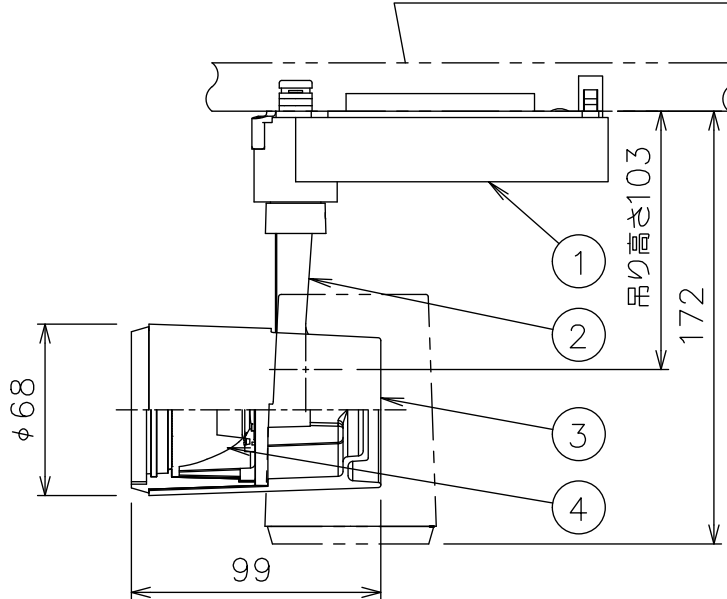

取付部

姿図

ルミライン (配線ダクト) 別売

定格光束	1230Lm
LED照明器具の固有エネルギー消費効率	87.8Lm/W
LED光源寿命	40000時間

⚠ 安全に関するご注意

- この器具は、一般通常環境の屋内配線ダクト取付専用器具です。一般通常環境以外の所、傾斜天井、屋外、湿気の多い所、水気のかかる所、浴室、サウナ風呂、壁面、床面では使用しないでください。落下・感電・火災の原因になります。
- 電源電圧は、器具銘板に記載されている定格電圧±6%内でご使用下さい。感電・火災の原因になります。
- 単体では使用できません。器具本体表示または、説明書に従って適正な組み合わせでご使用ください。落下・感電・火災の原因になります。
- ガス機器等の温度の高くなるものの上に取付けしないでください。火災の原因になります。
- LEDにはバツキがあり、同一型番であっても商品ごとに発光色、明るさ、点灯時間（始動時間）が異なる場合があります。
- 被照射面までの距離は器具本体表示または説明書に従って0.2m以上離して施工してください。被照射物の変質・変色または火災の原因になります。

				機能	一般用	特記事項	
				取付場所	屋内 ルミライン取付専用	1/2照度角 40°	
				電源接続	ルミライン用プラグ	制御レンズ付	
				消費電力	14 W 定格電圧 100 V	調光可能 (1%~100%)	
				電気容量	23VA	調光器別売	
4	レンズ	ポリカーボネート	透明	LED 付 交換不可	LED14W 演色性 Ra83 電球色 (2700K)	スイッチ無し	
3	灯具	アルミダイカスト	黒塗装				
2	アーム	アルミダイカスト	黒塗装				
1	電源ケース	ポリカーボネート	黒				
No.	部品名	材質	備考	器具重量	約 0.7 kg	鹿毛 狩野 ①	