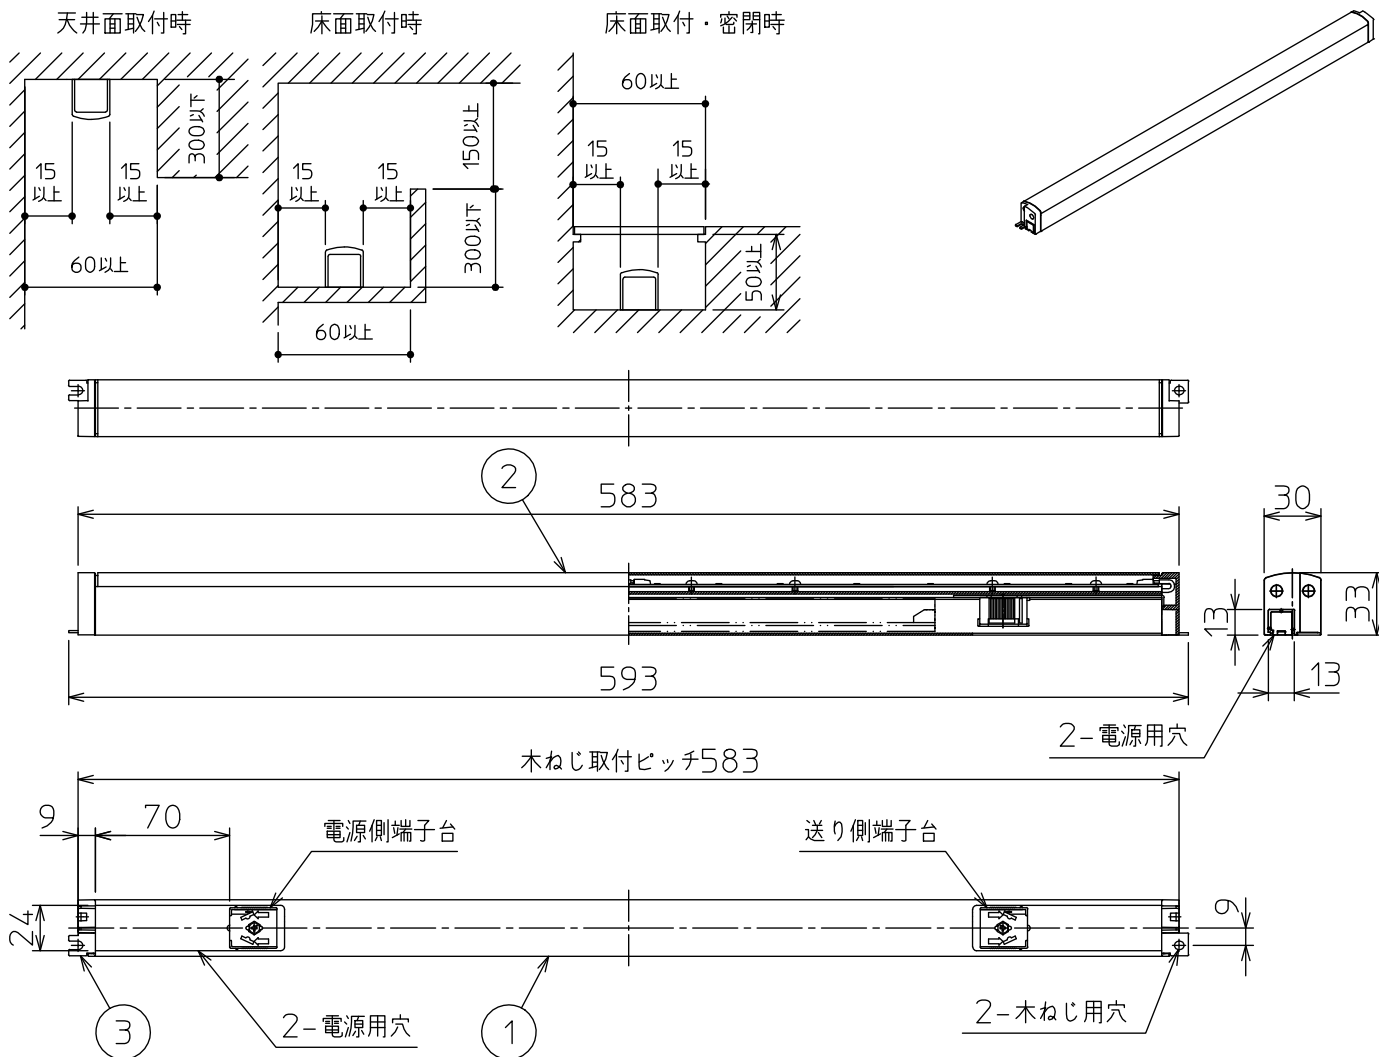

#### 最小施工寸法

注) 必ず木ネジで補強材のある位置に取り付けてください。  
 下記寸法は温度性能を満たすために必要な最小寸法です。  
 施工の際は器具取付けが容易に行えるようにご配慮ください。

姿図

#### ⚠ 安全に関するご注意

- この器具は、一般通常環境の屋内天井直付壁(縦・横)取付・床直付兼用器具です。一般通常環境以外の所、屋外、浴室、サウナ風呂、業務用浴室、湿気の多い所、水気のかかる所では使用しないでください。落下・感電・火災の原因になります。
- 電源電圧は、定格電圧±6%内でご使用ください。感電・火災の原因になります。
- この器具は木ねじ取付専用器具です。落下防止のため、必ず木ねじ(2本)で補強材のある位置に取り付けてください。
- ガス機器等の温度の高くなるものの上に取付けないでください。火災の原因になります。
- LEDにはバラツキがあり、同一品番であっても商品ごとに発光色、明るさ、点灯時間(始動時間)が異なる場合があります。

定格光束	690 lm
LED照明器具の固有エネルギー消費効率	104.5 lm/W
LED光源寿命	40000時間

			機能	一般用	特記事項		
7			取付場所	屋内 天井付・壁付(縦・横)・床付兼用	連結最大36台まで 調光器併用不可 傾斜天井取付可能(縦・横)		
6		電源接続	端子台				
5		消費電力	6.6 W	定格電圧			100 V
4		電気容量	12 VA				
3	取付金具	亜鉛鋼板	LED付 交換不可	LED 6.6W 演色性 Ra83 温白色(3500K)	スイッチ無し		
2	カバー	アクリル					乳白(マット)
1	本体	アルミ型材					白アルマイト
No.	部品名	材質	備考	器具重量	約 0.5 kg	峠田 伊藤 ①	