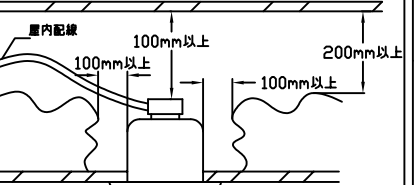

安全に関するご注意

- この器具は、一般家庭の断熱施工天井にはご使用できません。
- この器具は、一般通常環境の屋内天井埋込専用器具です。一般通常環境以外の所、浴室、サウナ風呂、屋外、湿気が多い所、傾斜天井、水気のかかる所、壁面、床面では使用しないでください。落下・感電・火災の原因となります。
- 電源電圧は、定格電圧±6%内でご使用下さい。感電・火災の原因となります。
- 電源線は器具に触れないように施工してください。誤った施工をしますと火災の原因となります。
- 断熱施工の天井内に使用する場合には、下記の施工が必要です。誤った施工をしますと、火災の原因となります。屋内配線は、断熱材・防音材の上側にくるようにして下さい。断熱材・防音材で、器具本体の放熱穴をふさがないでください。断熱材・防音材・天井材と器具は、100mm以上離してください。断熱材・防音材の上部は最低200mm必要です。