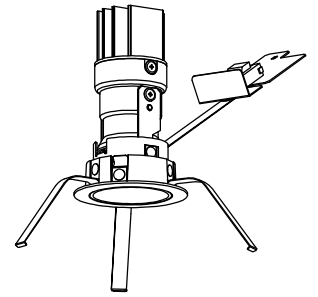

姿図

安全に関するご注意

- この器具は、住宅の断熱施工天井にはご使用できません。
- この器具は、一般通常環境の屋内天井埋込専用器具です。一般通常環境以外の所、傾斜天井、屋外、湿気の多い所、水気のかかる所、浴室、サウナ風呂、業務浴室、壁面、床面では使用しないでください。落下・感電・火災の原因になります。
- 電源電圧は、定格電圧±6%内でご使用下さい。感電・火災の原因になります。
- 断熱施工の天井内に使用する場合には、器具と断熱材・防音材・造管材等は下図のような空層を設けて施工してください。誤った施工をしますと、火災の原因になります。

屋内配線等は、断熱材・防音材の上側に
くるようにしてください。

- 被照射面とは0.1m以上離してください。過熱による火災の原因となります。
- ロックウール等のやわらかい天井には取り付けしないでください。天井材破損・器具落下などの原因となります。
- 凸凹のある天井に取り付けると気密性が損なわれる恐れがありますので、器具との接地面を平らに仕上げてください。
- ガス機器等の温度の高くなるものの上に取り付けしないでください。火災の原因になります。
- LEDにはバラツキがあり、同一型番であっても商品ごとに発光色、明るさ、点灯時間（始動時間）が異なる場合があります。

LED光源寿命 40000時間				機能	一般用	特記事項 1/2照度角 12° 可動範囲 首振角片側30° 回転角度350° 電源別売・別置 調光器別売 カットオフ35° リニアトラック別売 スイッチ無し
				取付場所	屋内 天井埋込専用	
				電源接続	コネクタ	
5	取付バネ	ステンレス板		消費電力	— W 定格電圧 — V	
4	灯具	アルミ		電気容量	別表参照	
				LED付 交換不可	演色性 Ra93 白色 (4000K)	
3	レンズ	ポリカーボネート				
				LED付 交換不可	演色性 Ra93 白色 (4000K)	
2	コーン	ポリカーボネート	アルミ蒸着 (鏡面)			
				LED付 交換不可	演色性 Ra93 白色 (4000K)	
1	枠	アルミダイカスト	ホワイト93			
No.	部品名	材質	備考	器具重量	約 0.2 kg	鹿毛 狩野 ①