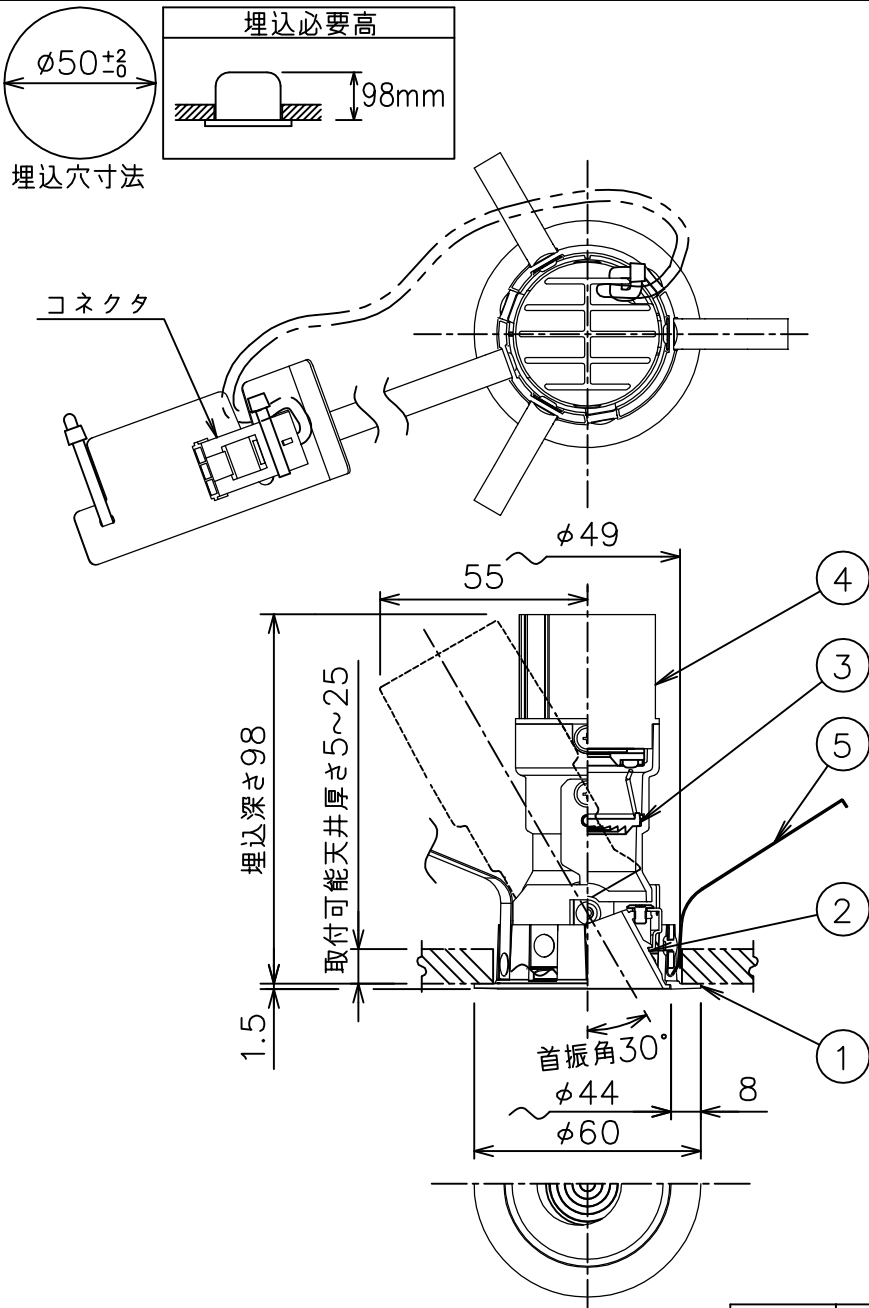

姿図

安全に関するご注意

- この器具は、住宅の断熱施工天井にはご使用できません。
- この器具は、一般通常環境の屋内天井埋込専用器具です。一般通常環境以外の所、傾斜天井、屋外、湿気の多い所、水気のかかる所、浴室、サウナ風呂、業務浴室、壁面、床面では使用しないでください。落下・感電・火災の原因になります。
- 電源電圧は、定格電圧±6%内でご使用下さい。感電・火災の原因になります。
- 断熱施工の天井内に使用する場合には、器具と断熱材・防音材・造管材等は下図のような空層を設けて施工してください。誤った施工をしますと、火災の原因になります。

屋内配線等は、断熱材・防音材の上側に
くるようにしてください。

- 被照射面とは0.1m以上離してください。過熱による火災の原因となります。
- ロックウール等のやわらかい天井には取り付けしないでください。天井材破損・器具落下などの原因となります。
- 凸凹のある天井に取り付けると気密性が損なわれる恐れがありますので、器具との接地面を平らに仕上げてください。
- ガス機器等の温度の高くなるものの上に取り付けしないでください。火災の原因になります。
- LEDにはバラツキがあり、同一型番であっても商品ごとに発光色、明るさ、点灯時間（始動時間）が異なる場合があります。

別売電源	品番	必要埋込高	定格光束	消費電力	グリーン購入法	LED照明器具の固有	電気容量		
					○適合 -不適	エネルギー消費効率	100V	200V	242V
非調光 (100V専用)	LZA-92809	120mm	185 lm	12.2W	—	15.1 Lm/W	21VA	—	—
非調光 (100~242V)	LZA-92985	130mm		12.2W	—	15.1 Lm/W	15VA	16VA	17VA
PWM調光 (1~100%)	LZA-93018	160mm		11.5W	—	16.0 Lm/W	14VA	19VA	23VA
位相調光	LZA-92810	120mm		12.5W	—	14.8 Lm/W	21VA	—	—

LED光源寿命 40000時間				機能	一般用	特記事項 1/2照度角 12° 可動範囲 首振角片側30° 回転角度350° 電源別売・別置 調光器別売 カットオフ35° リニアトラック別売 スイッチ無し
				取付場所	屋内 天井埋込専用	
				電源接続	コネクタ	
5	取付バネ	ステンレス板		消費電力	— W 定格電圧 — V	
4	灯具	アルミ		電気容量	別表参照	
				LED付 交換不可	演色性 Ra93 白色 (4000K)	
3	レンズ	ポリカーボネート				
				LED付 交換不可	演色性 Ra93 白色 (4000K)	
2	コーン	ポリカーボネート	アルミ蒸着 (鏡面)			
				LED付 交換不可	演色性 Ra93 白色 (4000K)	
1	枠	アルミダイカスト	ホワイト93			
No.	部品名	材質	備考	器具重量	約 0.2 kg	鹿毛 狩野 ①