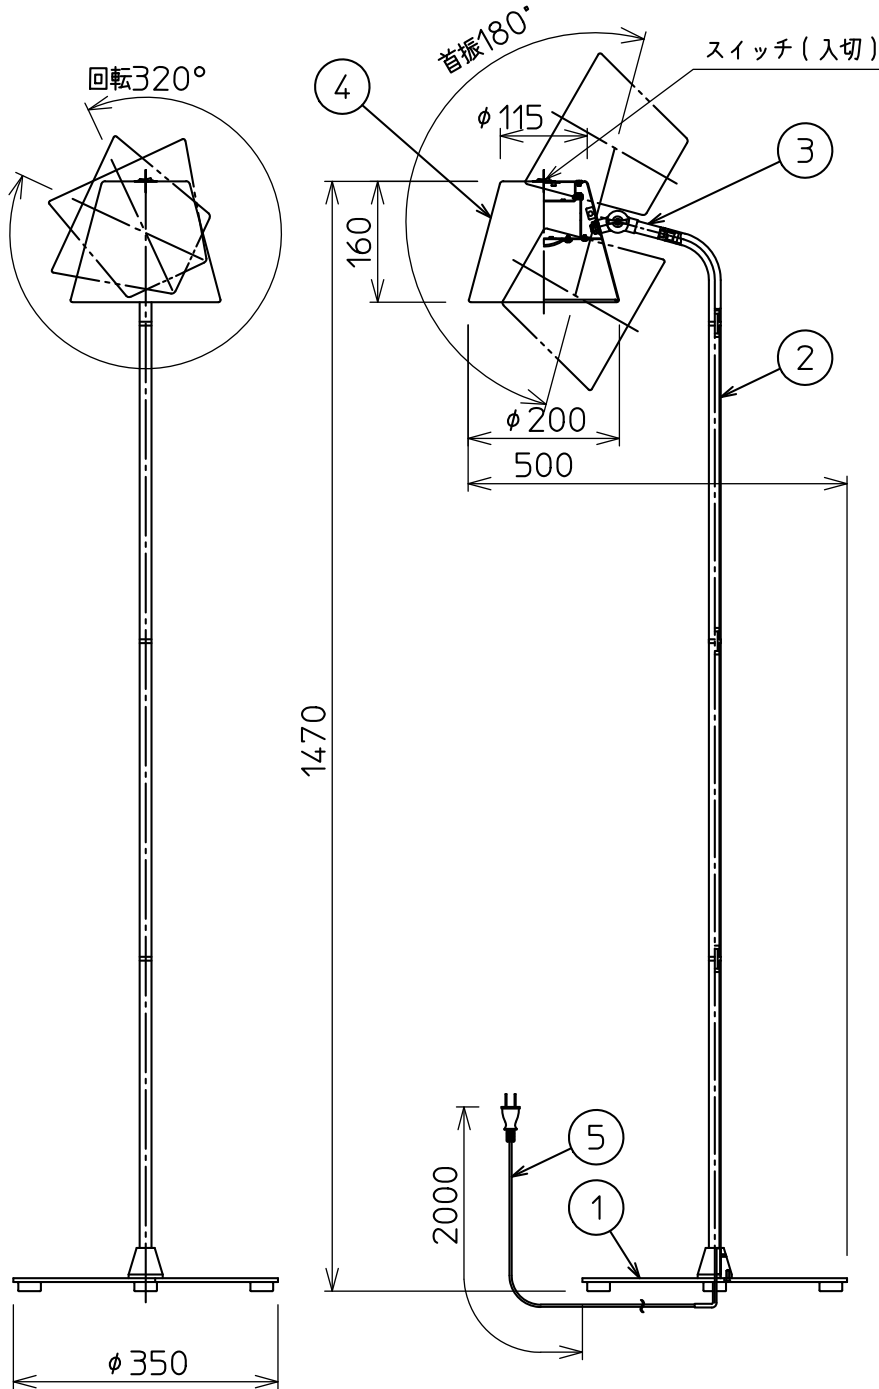

姿図

定格光束	425 lm
LED照明器具の固有エネルギー消費効率	68.5 lm/W
LED光源寿命	40000時間

⚠ 安全に関するご注意

- この器具は、一般通常環境の屋内据置専用器具です。一般通常環境以外の所、浴室、サウナ風呂、屋外、傾斜面、屋外、湿気の高い所、水気の高い所では使用しないでください。落下・感電・火災の原因になります。
- 不安定な場所で使用しないでください。落下・火災・転倒の原因になります。
- 電源電圧は、定格電圧±6%以内でご使用ください。
- ガス機器等の温度の高くなるものの上で使用しないでください。火災の原因になります。
- LEDにはバツキがあり、同一型番であっても商品ごとに発光色、明るさ、点灯時間(始動時間)が異なる場合があります。

No.	部品名	材質	備考	機能	一般用	特記事項
7				取付場所	屋内 床置専用	電源コード2m付(黒) 首振180° 回転320° 色温度切替機能付 (2700K・5000K) 調光器併用不可 スイッチ付(入切)
6				電源接続	差込プラグ	
5	電源コード	耐熱ビニル	黒	消費電力	6.2 W 定格電圧 100 V	
4	灯具	鋼板	白塗装	電気容量	11 VA	
3	自在器	鋼材	白塗装/真鍮ブロンズメッキ	LED 付 交換不可	LED6.2W 演色性 Ra83 電球色(2700K)/昼白色(5000K)	
2	支柱	鋼管	白塗装			
1	ベース	鋼板	白塗装			
				器具重量	約 5.6 kg	峠田 大瀧 ①