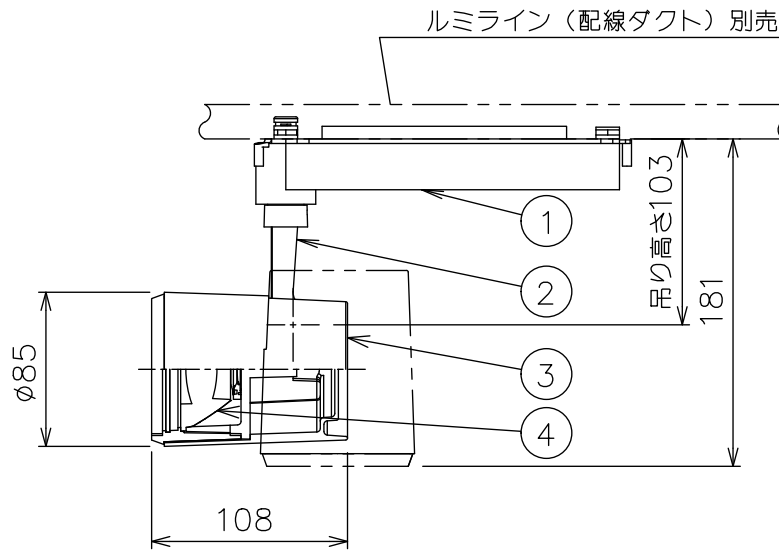

姿図

定格光束	2260Lm
LED照明器具の固有エネルギー消費効率	94.1Lm/W
LED光源寿命	40000時間

⚠ 安全に関するご注意

- この器具は、一般通常環境の屋内配線ダクト取付専用器具です。一般通常環境以外の所、傾斜天井、屋外、湿気の多い所、水気のかかる所、浴室、サウナ風呂、壁面、床面では使用しないでください。落下・感電・火災の原因になります。
- 電源電圧は、器具銘板に記載されている定格電圧±6%内でご使用下さい。感電・火災の原因になります。
- 単体では使用できません。器具本体表示または、説明書に従って適正な組み合わせでご使用ください。落下・感電・火災の原因になります。
- ガス機器等の温度の高くなるものの上に取り付けしないでください。火災の原因になります。
- LEDにはバツキがあり、同一型番であっても商品ごとに発光色、明るさ、点灯時間（始動時間）が異なる場合があります。
- 被照射面までの距離は器具本体表示または説明書に従って0.2m以上離して施工してください。被照射物の変質・変色または火災の原因になります。

				機能	一般用	特記事項	
				取付場所	屋内 ルミライン取付専用		1/2照度角 19° 制御レンズ付 調光器併用不可
				電源接続	ルミライン用プラグ		
				消費電力	24 W	定格電圧 100 V	
4	レンズ	ポリカーボネイト	透明	電気容量	24VA		スイッチ無し
3	灯具	アルミダイカスト	黒塗装	LED 付 交換不可	LED24W 演色性 Ra83 電球色 (2700K)		
2	アーム	アルミダイカスト	黒塗装				
1	電源ケース	ポリカーボネイト	黒				
No.	部品名	材質	備考	器具重量	約 0.9 kg		鹿毛 狩野 ①