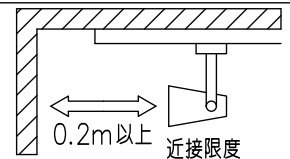

姿図

定格光束	2260Lm
LED照明器具の固有エネルギー消費効率	94.1Lm/W
LED光源寿命	40000時間

⚠ 安全に関するご注意

- この器具は、一般通常環境の屋内配線ダクト取付専用器具です。一般通常環境以外の所、傾斜天井、屋外、湿気の多い所、水気のかかる所、浴室、サウナ風呂、壁面、床面では使用しないでください。落下・感電・火災の原因になります。
- 電源電圧は、器具銘板に記載されている定格電圧±6%内でご使用下さい。感電・火災の原因になります。
- 単体では使用できません。器具本体表示または、説明書に従って適正な組み合わせでご使用ください。落下・感電・火災の原因になります。
- ガス機器等の温度の高くなるものの上に取り付けしないでください。火災の原因になります。
- LEDにはバツキがあり、同一型番であっても商品ごとに発光色、明るさ、点灯時間（始動時間）が異なる場合があります。
- 被照射面までの距離は器具本体表示または説明書に従って0.2m以上離して施工してください。被照射物の変質・変色または火災の原因になります。

				機能	一般用	特記事項	
				取付場所	屋内 ルミライン取付専用		1/2照度角 19° 制御レンズ付 調光器併用不可
				電源接続	ルミライン用プラグ		
				消費電力	24 W	定格電圧 100 V	
4	レンズ	ポリカーボネイト	透明	電気容量	24VA		スイッチ無し
3	灯具	アルミダイカスト	黒塗装	LED 付 交換不可	LED24W 演色性 Ra83 電球色 (2700K)		
2	アーム	アルミダイカスト	黒塗装				
1	電源ケース	ポリカーボネイト	黒				
No.	部品名	材質	備考	器具重量	約 0.9 kg		鹿毛 狩野 ①