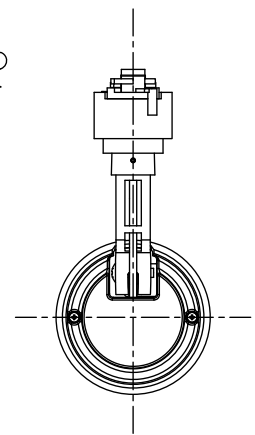

姿図

定格光束	2260Lm
LED照明器具の固有エネルギー消費効率	94.1Lm/W
LED光源寿命	40000時間

⚠ 安全に関するご注意

- この器具は、一般通常環境の屋内配線ダクト取付専用器具です。一般通常環境以外の所、傾斜天井、屋外、湿気の多い所、水気のかかる所、浴室、サウナ風呂、壁面、床面では使用しないでください。落下・感電・火災の原因になります。
- 電源電圧は、器具銘板に記載されている定格電圧±6%内でご使用下さい。感電・火災の原因になります。
- 単体では使用できません。器具本体表示または、説明書に従って適正な組み合わせでご使用ください。落下・感電・火災の原因になります。
- ガス機器等の温度の高くなるものの上に取り付けしないでください。火災の原因になります。
- LEDにはバツキがあり、同一型番であっても商品ごとに発光色、明るさ、点灯時間（始動時間）が異なる場合があります。
- 被照射面までの距離は器具本体表示または説明書に従って0.2m以上離して施工してください。被照射物の変質・変色または火災の原因になります。

				機能	一般用	特記事項	
				取付場所	屋内 ルミライン取付専用		1/2照度角 19° 制御レンズ付 調光器併用不可
				電源接続	ルミライン用プラグ		
				消費電力	24 W	定格電圧 100 V	
4	レンズ	ポリカーボネイト	透明	電気容量	24VA		スイッチ無し
3	灯具	アルミダイカスト	黒塗装	LED 付 交換不可	LED24W 演色性 Ra83 電球色 (2700K)		
2	アーム	アルミダイカスト	黒塗装				
1	電源ケース	ポリカーボネイト	黒				
No.	部品名	材質	備考	器具重量	約 0.9 kg		鹿毛 狩野 ①