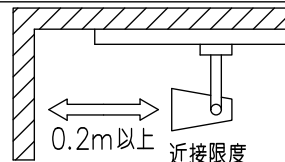

				機能	一般用	特記事項	
				取付場所	屋内	ルミライン取付専用	1/2照度角 40° 制御レンズ付 調光器併用不可
				電源接続	ルミライン用プラグ		
				消費電力	14 W	定格電圧 100 V	
4	レンズ	ポリカーボネート	透明	電気容量	23VA		スイッチ無し
3	灯具	アルミダイカスト	黒塗装	LED 付 交換不可	LED14W 演色性 Ra83 電球色 (3000K)		
2	アーム	アルミダイカスト	黒塗装				
1	電源ケース	ポリカーボネート	黒				
No.	部品名	材質	備考	器具重量	約 0.7 kg		鹿毛 狩野 ①