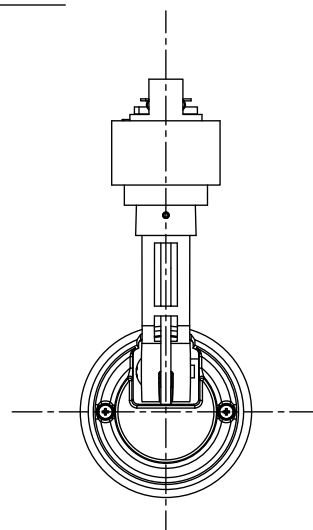

取付部

姿図

定格光束	1280Lm
LED照明器具の固有エネルギー消費効率	91.4Lm/W
LED光源寿命	40000時間

### ⚠ 安全に関するご注意

- この器具は、一般通常環境の屋内配線ダクト取付専用器具です。一般通常環境以外の所、傾斜天井、屋外、湿気の多い所、水気のかかる所、浴室、サウナ風呂、壁面、床面では使用しないでください。落下・感電・火災の原因になります。
- 電源電圧は、器具銘板に記載されている定格電圧±6%内でご使用下さい。感電・火災の原因になります。
- 単体では使用できません。器具本体表示または、説明書に従って適正な組み合わせでご使用ください。落下・感電・火災の原因になります。
- ガス機器等の温度の高くなるものの上に取付けしないでください。火災の原因になります。
- LEDにはバツキがあり、同一型番であっても商品ごとに発光色、明るさ、点灯時間（始動時間）が異なる場合があります。
- 被照射面までの距離は器具本体表示または説明書に従って0.2m以上離して施工してください。被照射物の変質・変色または火災の原因になります。

				機能	一般用	特記事項	
				取付場所	屋内	ルミライン取付専用	1/2照度角 40° 制御レンズ付 調光器併用不可
				電源接続	ルミライン用プラグ		
				消費電力	14 W	定格電圧 100 V	
4	レンズ	ポリカーボネート	透明	電気容量	23VA		スイッチ無し
3	灯具	アルミダイカスト	黒塗装	LED 付 交換不可	LED14W 演色性 Ra83 電球色 (3000K)		
2	アーム	アルミダイカスト	黒塗装				
1	電源ケース	ポリカーボネート	黒				
No.	部品名	材質	備考	器具重量	約 0.7 kg		鹿毛 狩野 ①