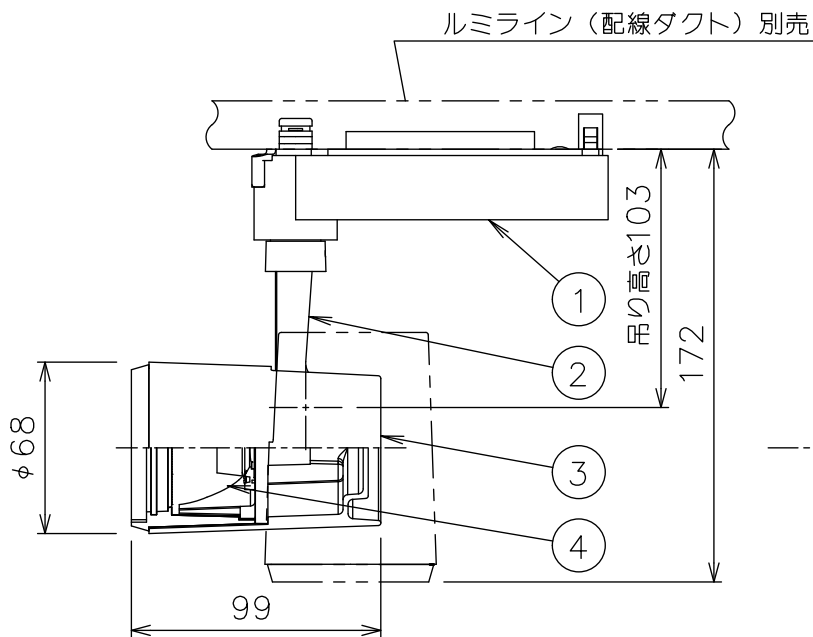

取付部

姿図

定格光束	1280Lm
LED照明器具の固有エネルギー消費効率	91.4Lm/W
LED光源寿命	40000時間

### ⚠ 安全に関するご注意

- この器具は、一般通常環境の屋内配線ダクト取付専用器具です。一般通常環境以外の所、傾斜天井、屋外、湿気の多い所、水気のかかる所、浴室、サウナ風呂、壁面、床面では使用しないでください。落下・感電・火災の原因になります。
- 電源電圧は、器具銘板に記載されている定格電圧±6%内でご使用下さい。感電・火災の原因になります。
- 単体では使用できません。器具本体表示または、説明書に従って適正な組み合わせでご使用ください。落下・感電・火災の原因になります。
- ガス機器等の温度の高くなるものの上に取付けしないでください。火災の原因になります。
- LEDにはバツキがあり、同一型番であっても商品ごとに発光色、明るさ、点灯時間（始動時間）が異なる場合があります。
- 被照射面までの距離は器具本体表示または説明書に従って0.2m以上離して施工してください。被照射物の変質・変色または火災の原因になります。

				機能	一般用	特記事項	
				取付場所	屋内	ルミライン取付専用	1/2照度角 40° 制御レンズ付 調光器併用不可
				電源接続	ルミライン用プラグ		
				消費電力	14 W	定格電圧 100 V	
4	レンズ	ポリカーボネート	透明	電気容量	23VA		スイッチ無し
3	灯具	アルミダイカスト	黒塗装	LED 付 交換不可	LED14W 演色性 Ra83 電球色 (3000K)		
2	アーム	アルミダイカスト	黒塗装				
1	電源ケース	ポリカーボネート	黒				
No.	部品名	材質	備考	器具重量	約 0.7 kg		鹿毛 狩野 ①