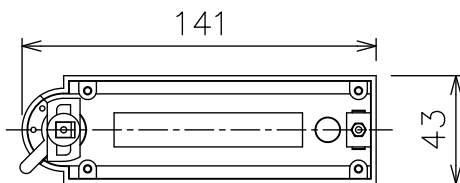

取付部

姿図

定格光束	1280Lm
LED照明器具の固有エネルギー消費効率	91.4Lm/W
LED光源寿命	40000時間

### ⚠ 安全に関するご注意

- この器具は、一般通常環境の屋内配線ダクト取付専用器具です。一般通常環境以外の所、傾斜天井、屋外、湿気の多い所、水気のかかる所、浴室、サウナ風呂、壁面、床面では使用しないでください。落下・感電・火災の原因になります。
- 電源電圧は、器具銘板に記載されている定格電圧±6%内でご使用下さい。感電・火災の原因になります。
- 単体では使用できません。器具本体表示または、説明書に従って適正な組み合わせでご使用ください。落下・感電・火災の原因になります。
- ガス機器等の温度の高くなるものの上に取付けしないでください。火災の原因になります。
- LEDにはバツキがあり、同一型番であっても商品ごとに発光色、明るさ、点灯時間（始動時間）が異なる場合があります。
- 被照射面までの距離は器具本体表示または説明書に従って0.2m以上離して施工してください。被照射物の変質・変色または火災の原因になります。

				機能	一般用	特記事項	
				取付場所	屋内	ルミライン取付専用	1/2照度角 40° 制御レンズ付 調光器併用不可
				電源接続	ルミライン用プラグ		
				消費電力	14 W	定格電圧 100 V	
4	レンズ	ポリカーボネート	透明	電気容量	23VA		スイッチ無し
3	灯具	アルミダイカスト	黒塗装	LED 付 交換不可	LED14W 演色性 Ra83 電球色 (3000K)		
2	アーム	アルミダイカスト	黒塗装				
1	電源ケース	ポリカーボネート	黒				
No.	部品名	材質	備考	器具重量	約 0.7 kg		鹿毛 狩野 ①