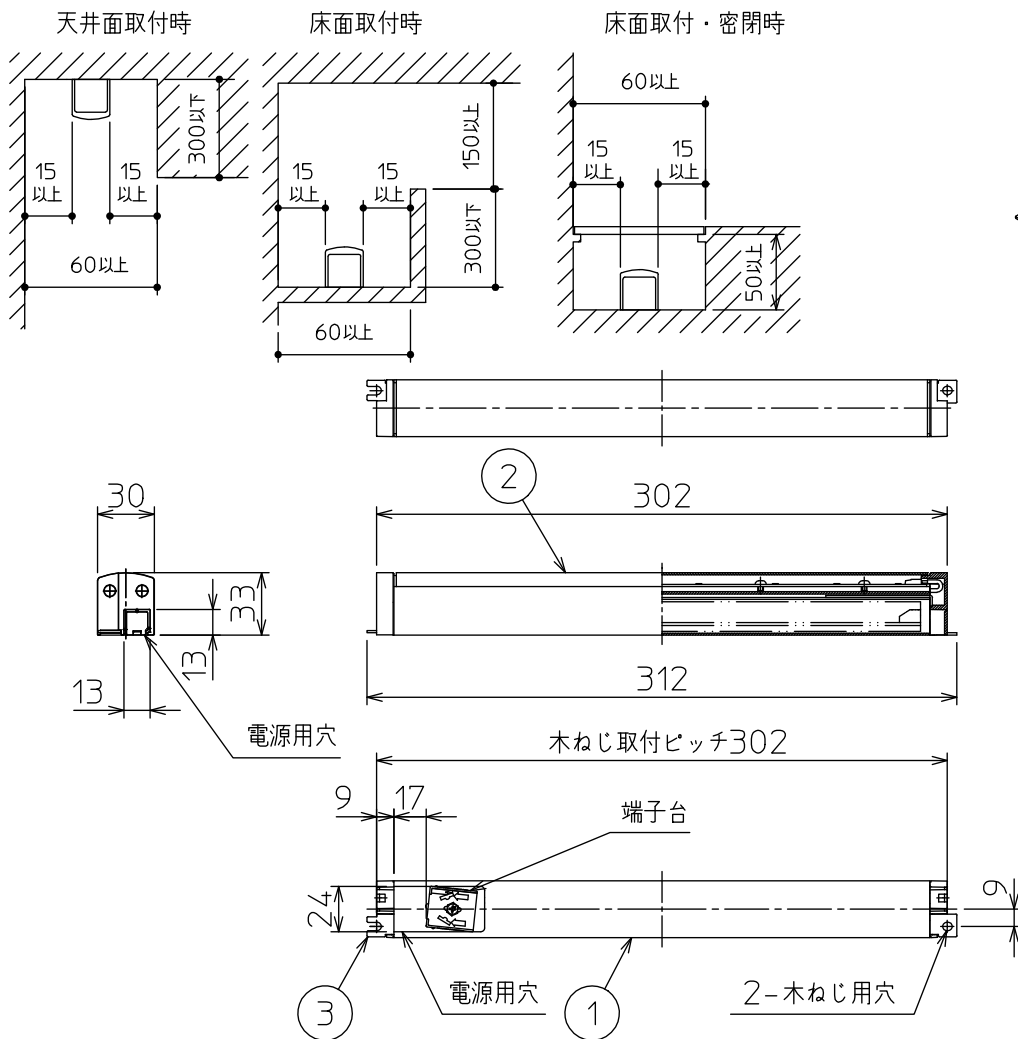

#### 最小施工寸法

注)必ず木ネジで補強材のある位置に取り付けてください。  
 下記寸法は温度性能を満たすために必要な最小寸法です。  
 施工の際は器具取付けが容易に行えるようにご配慮ください。

姿図

#### ⚠ 安全に関するご注意

- この器具は、一般通常環境の屋内天井直付壁(縦・横向)取付・床直付兼用器具です。一般通常環境以外の所、屋外、浴室、サウナ風呂、業務用浴室、湿気の多い所、水気のかかる所では使用しないでください。落下・感電・火災の原因になります。
- 電源電圧は、定格電圧±6%内でご使用ください。感電・火災の原因になります。
- この器具は木ねじ取付専用器具です。落下防止のため、必ず木ねじ(2本)で補強材のある位置に取り付けてください。
- ガス機器等の温度の高くなるものの上に取付けないでください。火災の原因になります。
- LEDにはバラツキがあり、同一品番であっても商品ごとに発光色、明るさ、点灯時間(始動時間)が異なる場合があります。

定格光束	310 lm
LED照明器具の固有エネルギー消費効率	83.7 lm/W
LED光源寿命	40000時間

				機能	一般用	特記事項
7				取付場所	屋内 天井付・壁付(縦・横向)・床付兼用	
6				電源接続	端子台	
5				消費電力	3.7 W 定格電圧 100 V	
4				電気容量	7 VA	
3	取付金具	亜鉛鋼板		LED付 交換不可	LED 3.7W 演色性 Ra83 電球色(2700K)	スイッチ無し
2	カバー	アクリル	乳白(マット)			
1	本体	アルミ型材	白アルマイト			
No.	部品名	材質	備考	器具重量	約 0.3 kg	峠田 伊藤 ①