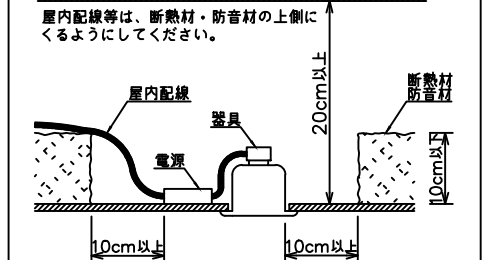

姿図

安全に関するご注意

- この器具は、住宅の断熱施工天井にはご使用できません。
- この器具は、一般通常環境の屋内天井埋込専用器具です。一般通常環境以外の所、傾斜天井、屋外、湿気の多い所、水気のかかる所、浴室、サウナ風呂、業務浴室、壁面、床面では使用しないでください。落下・感電・火災の原因になります。
- 電源電圧は、定格電圧±6%内でご使用下さい。感電・火災の原因になります。
- 断熱施工の天井内に使用する場合には、器具と断熱材・防音材・造管材等は下図のような空隙を設けて施工してください。誤った施工をしますと、火災の原因になります。

- 被照射面とは0.1m以上離してください。過熱による火災の原因となります。
- ロックワール等のやわらかい天井には取り付けしないでください。天井材破損・器具落下などの原因となります。
- 凸凹のある天井に取り付けると気密性が損なわれる恐れがありますので、器具との接地面を平らに仕上げてください。
- ガス機器等の温度の高くなるものの上に取り付けしないでください。火災の原因となります。
- LEDにはバラツキがあり、同一型番であっても商品ごとに発光色、明るさ、点灯時間（始動時間）が異なる場合があります。