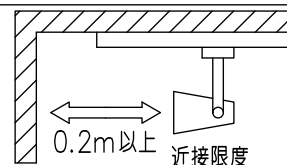

定格光束	2420Lm
LED照明器具の固有エネルギー消費効率	100.8Lm/W
LED光源寿命	40000時間

⚠ 安全に関するご注意

- この器具は、一般通常環境の屋内配線ダクト取付専用器具です。一般通常環境以外の所、傾斜天井、屋外、湿気の多い所、水気のかかる所、浴室、サウナ風呂、壁面、床面では使用しないでください。落下・感電・火災の原因になります。
- 電源電圧は、器具銘板に記載されている定格電圧±6%内で使用下さい。感電・火災の原因になります。
- 単体では使用できません。器具本体表示または、説明書に従って適正な組み合わせでご使用ください。落下・感電・火災の原因になります。
- ガス機器等の温度の高くなるものの上に取り付けしないでください。火災の原因になります。
- LEDにはバツキがあり、同一型番であっても商品ごとに発光色、明るさ、点灯時間（始動時間）が異なる場合があります。
- 被照射面までの距離は器具本体表示または説明書に従って0.2m以上離して施工してください。被照射物の変質・変色または火災の原因になります。

				機能 一般用		特記事項 1/2照度角 19° 制御レンズ付 調光器併用不可 スイッチ無し
				取付場所	屋内 ルミライン取付専用	
				電源接続	ルミライン用プラグ	
				消費電力	24 W 定格電圧 100 V	
				電気容量	24VA	
4	レンズ	ポリカーボネイト	透明	LED 付 交換不可	LED24W 演色性 Ra83 温黒色 (3500K)	
3	灯具	アルミダイカスト	黒塗装			
2	アーム	アルミダイカスト	黒塗装			
1	電源ケース	ポリカーボネイト	黒			
No.	部品名	材質	備考	器具重量	約 0.9 kg	鹿毛 狩野 ①