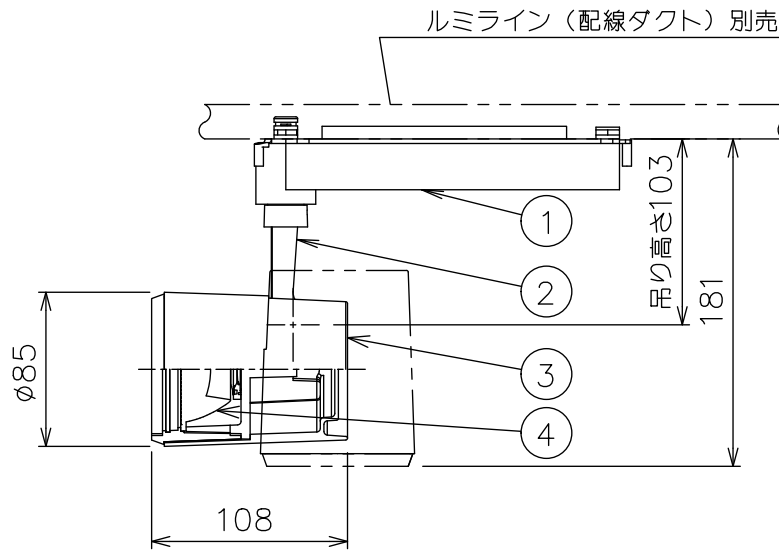

姿図

定格光束	2300Lm
LED照明器具の固有エネルギー消費効率	95.8Lm/W
LED光源寿命	40000時間

⚠ 安全に関するご注意

- この器具は、一般通常環境の屋内配線ダクト取付専用器具です。一般通常環境以外の所、傾斜天井、屋外、湿気の多い所、水気のかかる所、浴室、サウナ風呂、壁面、床面では使用しないでください。落下・感電・火災の原因になります。
- 電源電圧は、器具銘板に記載されている定格電圧±6%内でご使用下さい。感電・火災の原因になります。
- 単体では使用できません。器具本体表示または、説明書に従って適正な組み合わせでご使用ください。落下・感電・火災の原因になります。
- ガス機器等の温度の高くなるものの上に取付けないでください。火災の原因になります。
- LEDにはバツキがあり、同一型番であっても商品ごとに発光色、明るさ、点灯時間（始動時間）が異なる場合があります。
- 被照射面までの距離は器具本体表示または説明書に従って0.2m以上離して施工してください。被照射物の変質・変色または火災の原因になります。

				機能	一般用	特記事項	
				取付場所	屋内 ルミライン取付専用		1/2照度角 40° 制御レンズ付 調光器併用不可
				電源接続	ルミライン用プラグ		
				消費電力	24 W	定格電圧 100 V	
				電気容量	24VA		
4	レンズ	ポリカーボネイト	透明	LED 付 交換不可	LED24W 演色性 Ra83 白色 (4000K)		スイッチ無し
3	灯具	アルミダイカスト	黒塗装				
2	アーム	アルミダイカスト	黒塗装				
1	電源ケース	ポリカーボネイト	黒				
No.	部品名	材質	備考	器具重量	約	0.9 kg	鹿毛 狩野 ①