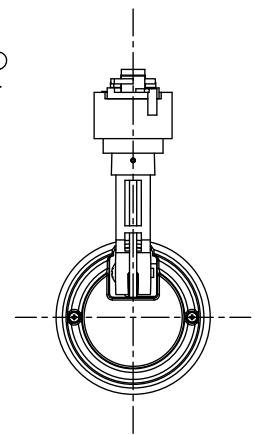

姿図

定格光束	2300Lm
LED照明器具の固有エネルギー消費効率	95.8Lm/W
LED光源寿命	40000時間

⚠ 安全に関するご注意

- この器具は、一般通常環境の屋内配線ダクト取付専用器具です。一般通常環境以外の所、傾斜天井、屋外、湿気の多い所、水気のかかる所、浴室、サウナ風呂、壁面、床面では使用しないでください。落下・感電・火災の原因になります。
- 電源電圧は、器具銘板に記載されている定格電圧±6%内でご使用下さい。感電・火災の原因になります。
- 単体では使用できません。器具本体表示または、説明書に従って適正な組み合わせでご使用ください。落下・感電・火災の原因になります。
- ガス機器等の温度の高くなるものの上に取付けないでください。火災の原因になります。
- LEDにはバツキがあり、同一型番であっても商品ごとに発光色、明るさ、点灯時間（始動時間）が異なる場合があります。
- 被照射面までの距離は器具本体表示または説明書に従って0.2m以上離して施工してください。被照射物の変質・変色または火災の原因になります。

				機能	一般用	特記事項	
				取付場所	屋内 ルミライン取付専用		1/2照度角 40° 制御レンズ付 調光器併用不可
				電源接続	ルミライン用プラグ		
				消費電力	24 W	定格電圧 100 V	
				電気容量	24VA		
4	レンズ	ポリカーボネイト	透明	LED 付 交換不可	LED24W 演色性 Ra83 白色 (4000K)		スイッチ無し
3	灯具	アルミダイカスト	黒塗装				
2	アーム	アルミダイカスト	黒塗装				
1	電源ケース	ポリカーボネイト	黒				
No.	部品名	材質	備考	器具重量	約	0.9 kg	鹿毛 狩野 ①