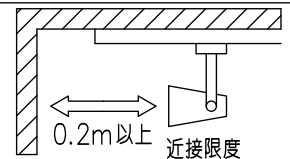

姿図

定格光束	2300Lm
LED照明器具の固有エネルギー消費効率	95.8Lm/W
LED光源寿命	40000時間

⚠ 安全に関するご注意

- この器具は、一般通常環境の屋内配線ダクト取付専用器具です。一般通常環境以外の所、傾斜天井、屋外、湿気の多い所、水気のかかる所、浴室、サウナ風呂、壁面、床面では使用しないでください。落下・感電・火災の原因になります。
- 電源電圧は、器具銘板に記載されている定格電圧±6%内でご使用下さい。感電・火災の原因になります。
- 単体では使用できません。器具本体表示または、説明書に従って適正な組み合わせでご使用ください。落下・感電・火災の原因になります。
- ガス機器等の温度の高くなるものの上に取付けないでください。火災の原因になります。
- LEDにはバツキがあり、同一型番であっても商品ごとに発光色、明るさ、点灯時間（始動時間）が異なる場合があります。
- 被照射面までの距離は器具本体表示または説明書に従って0.2m以上離して施工してください。被照射物の変質・変色または火災の原因になります。

				機能	一般用	特記事項	
				取付場所	屋内 ルミライン取付専用		1/2照度角 40° 制御レンズ付 調光器併用不可
				電源接続	ルミライン用プラグ		
				消費電力	24 W	定格電圧 100 V	
				電気容量	24VA		
4	レンズ	ポリカーボネイト	透明	LED 付 交換不可	LED24W 演色性 Ra83 白色 (4000K)		スイッチ無し
3	灯具	アルミダイカスト	黒塗装				
2	アーム	アルミダイカスト	黒塗装				
1	電源ケース	ポリカーボネイト	黒				
No.	部品名	材質	備考	器具重量	約	0.9 kg	鹿毛 狩野 ①