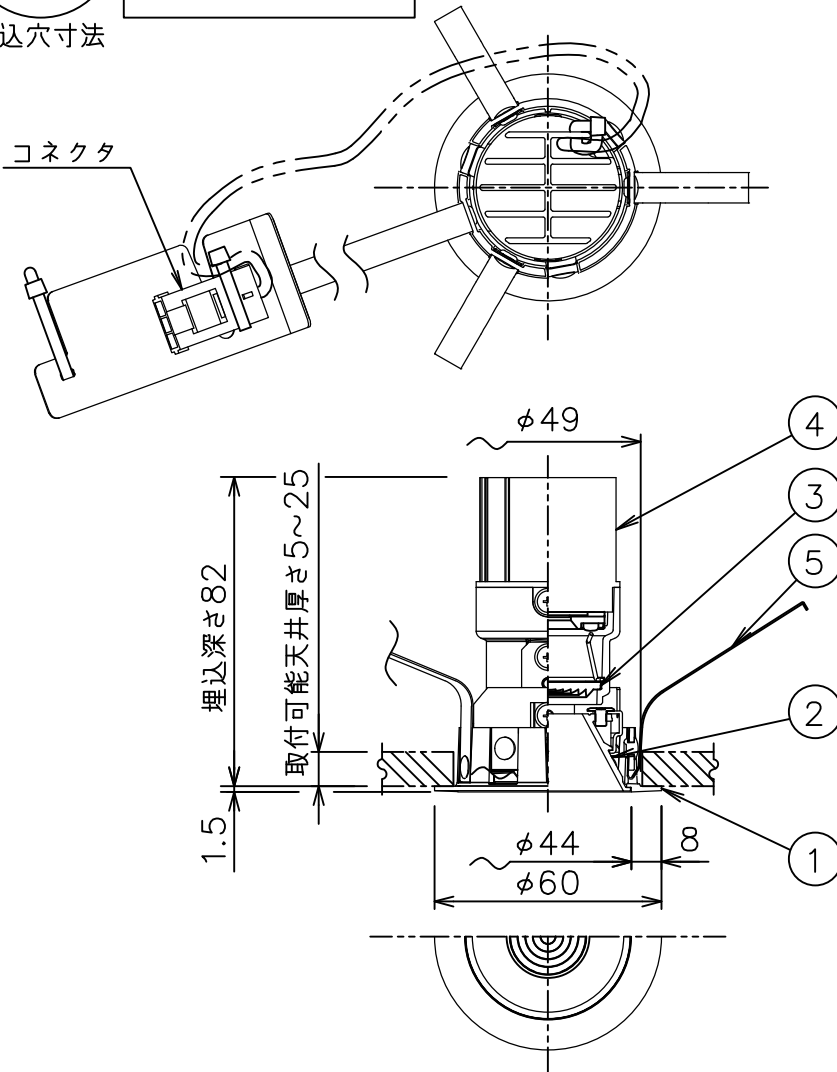

姿図

LED光源寿命 40000時間

				機能 一般用		特記事項	
				取付場所	屋内 天井埋込専用		1/2照度角 13° 電源別売・別置 調光器別売 カットオフ35° リニアトラック別売
				電源接続	コネクタ		
5	取付バネ	ステンレス板		消費電力	— W	定格電圧	— V
4	灯具	アルミ		電気容量	別表参照		スイッチ無し
3	レンズ	ポリカーボネート		LED付 交換不可	演色性 Ra93 電球色 (2700K)		
2	コーン	ポリカーボネート	アルミ蒸着 (鏡面)				
1	枠	アルミダイカスト	黒塗装				
No.	部品名	材質	備考	器具重量	約 0.2 kg		鹿毛 狩野 ①