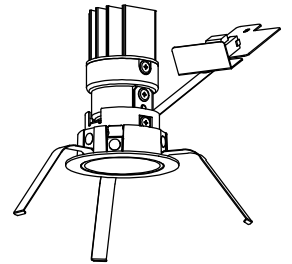

### 安全に関するご注意

- この器具は、住宅の断熱施工天井にはご使用できません。
- この器具は、一般通常環境の屋内天井埋込専用器具です。一般通常環境以外の所、傾斜天井、屋外、湿気の多い所、水気のかかる所、浴室、サウナ風呂、業務浴室、壁面、床面では使用しないでください。落下・感電・火災の原因になります。
- 電源電圧は、定格電圧±6%内でご使用下さい。感電・火災の原因になります。
- 断熱施工の天井内に使用する場合には、器具と断熱材・防音材・造管材等は下図のような空隙を設けて施工してください。誤った施工をしますと、火災の原因になります。

- 被照射面とは0.1m以上離してください。過熱による火災の原因となります。
- ロックワール等のやわらかい天井には取り付けしないでください。天井材破損・器具落下などの原因となります。
- 凸凹のある天井に取り付けると気密性が損なわれる恐れがありますので、器具との接地面を平らに仕上げてください。
- ガス機器等の温度の高くなるものの上に取り付けしないでください。火災の原因となります。
- LEDにはバラツキがあり、同一型番であっても商品ごとに発光色、明るさ、点灯時間（始動時間）が異なる場合があります。