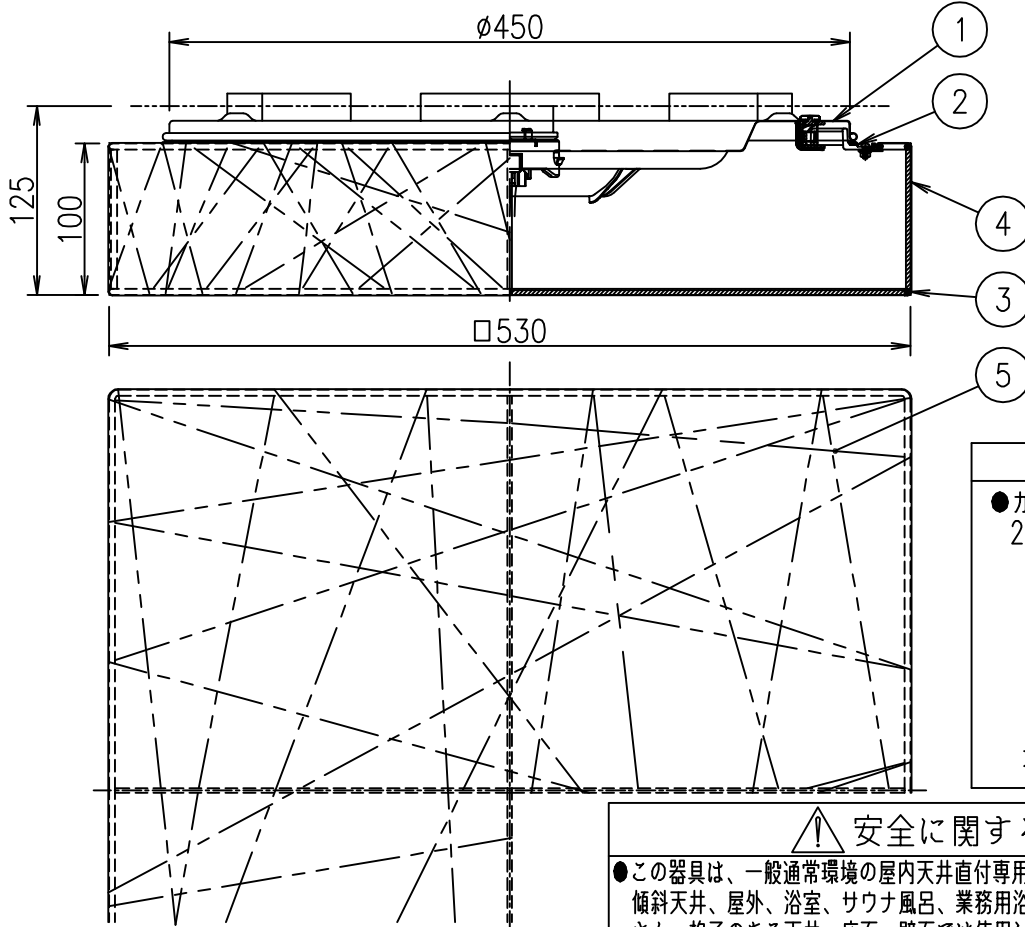

姿図

カバー取付時の注意

- カバー取付・取外しのため、壁面から20cm以上離れた位置に取付てください。

⚠ 安全に関するご注意

- この器具は、一般通常環境の屋内天井直付専用器具です。一般通常環境以外の所、傾斜天井、屋外、浴室、サウナ風呂、業務用浴室、湿気の多い所、水気のかかる所、さん・格子のある天井、床面、壁面では使用しないでください。落下・感電・火災の原因になります。
- 電源電圧は、定格電圧の±6%内でご使用ください。感電・火災の原因になります。
- この器具はクイック取付方式です。角形（丸形）引掛シーリングまたは引掛埋込ローゼットの引掛穴にクイックフィットアダプターの引掛刃を差込み、最後まで確実に回してセットしてください。落下・感電・火災の原因になります。
- LED器具の近くで他の高周波方式リモコン器具を使用しないでください。誤動作の原因となります。
- LED器具の近くで室内アンテナ使用のテレビやラジオを使用した場合、画像の乱れや雑音等が発生することがあります。
- ガス機器等の温度の高くなるものの上に取付けないでください。火災の原因になります。
- LEDにはバラツキがあり、同一型番であっても商品ごとに発光色、明るさ、点灯時間（始動時間）が異なる場合があります。

定格光束	4300Lm
LED照明器具の固有エネルギー消費効率	117.8Lm/W
LED光源寿命	40000時間

No.	部品名	材質	備考	機能	一般用	特記事項
7				取付場所	屋内 天井取付専用	特記事項 クイック取付式 リモコン付 カバー回転式 調色機能付 (6500K~2700K) 調光機能付 (5%~100%) 別売DP-40091 使用時 傾斜天井取付可能 (55°まで) 別売DP-40638 使用時 竿録天井取付可能 調光器併用不可 シーンコントローラーは使用できません プルレススイッチ (全灯-※点灯-常夜灯) ※消灯前の調色・調光状態
6				電源接続	引掛シーリング	
5	カバー（模様）	綿糸	黄/茶	消費電力	36.5W 定格電圧 100V	
4	カバー	和紙		電気容量	38VA	
3	枠	鋼棒	白	LED付 交換不可	LED 36.5W 演色性 Ra83 昼光色 6500K~電球色 2700K	
2	天板	プラスチック	白			
1	本体	カラー鋼板	白/サービスコート	器具重量	約 2.6 kg	
				約 2.6 kg		Ⓛ 田 老 田 ①