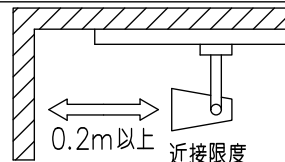

取付部

姿図

定格光束	1340Lm
LED照明器具の固有エネルギー消費効率	95.7Lm/W
LED光源寿命	40000時間

⚠ 安全に関するご注意

- この器具は、一般通常環境の屋内配線ダクト取付専用器具です。一般通常環境以外の所、傾斜天井、屋外、湿気の多い所、水気のかかる所、浴室、サウナ風呂、壁面、床面では使用しないでください。落下・感電・火災の原因になります。
- 電源電圧は、器具銘板に記載されている定格電圧±6%内でご使用下さい。感電・火災の原因になります。
- 単体では使用できません。器具本体表示または、説明書に従って適正な組み合わせでご使用ください。落下・感電・火災の原因になります。
- ガス機器等の温度の高くなるものの上に取付けしないでください。火災の原因になります。
- LEDにはバツキがあり、同一型番であっても商品ごとに発光色、明るさ、点灯時間（始動時間）が異なる場合があります。
- 被照射面までの距離は器具本体表示または説明書に従って0.2m以上離して施工してください。被照射物の変質・変色または火災の原因になります。

				機能 一般用		特記事項	
				取付場所	屋内 ルミライン取付専用	1/2照度角 17° 制御レンズ付 調光器併用不可	
				電源接続	ルミライン用プラグ		
				消費電力	14 W 定格電圧 100 V		
4	レンズ	ポリカーボネート	透明	電気容量	23VA	スイッチ無し	
3	灯具	アルミダイカスト	白塗装	LED 付 交換不可	LED14W 演色性 Ra83 白色 (4000K)		
2	アーム	アルミダイカスト	白塗装				
1	電源ケース	ポリカーボネート	白				
No.	部品名	材質	備考	器具重量	約 0.7 kg	鹿毛 狩野 ①	