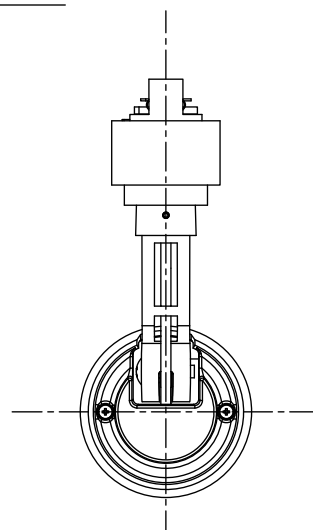

取付部

姿図

定格光束	1340Lm
LED照明器具の固有エネルギー消費効率	95.7Lm/W
LED光源寿命	40000時間

⚠ 安全に関するご注意

- この器具は、一般通常環境の屋内配線ダクト取付専用器具です。一般通常環境以外の所、傾斜天井、屋外、湿気の多い所、水気のかかる所、浴室、サウナ風呂、壁面、床面では使用しないでください。落下・感電・火災の原因になります。
- 電源電圧は、器具銘板に記載されている定格電圧±6%内でご使用下さい。感電・火災の原因になります。
- 単体では使用できません。器具本体表示または、説明書に従って適正な組み合わせでご使用ください。落下・感電・火災の原因になります。
- ガス機器等の温度の高くなるものの上に取付けしないでください。火災の原因になります。
- LEDにはバツキがあり、同一型番であっても商品ごとに発光色、明るさ、点灯時間（始動時間）が異なる場合があります。
- 被照射面までの距離は器具本体表示または説明書に従って0.2m以上離して施工してください。被照射物の変質・変色または火災の原因になります。

				機能 一般用		特記事項	
				取付場所	屋内 ルミライン取付専用	1/2照度角 17° 制御レンズ付 調光器併用不可	
				電源接続	ルミライン用プラグ		
				消費電力	14 W 定格電圧 100 V		
4	レンズ	ポリカーボネート	透明	電気容量	23VA	スイッチ無し	
3	灯具	アルミダイカスト	白塗装	LED 付 交換不可	LED14W 演色性 Ra83 白色 (4000K)		
2	アーム	アルミダイカスト	白塗装				
1	電源ケース	ポリカーボネート	白				
No.	部品名	材質	備考	器具重量	約 0.7 kg	鹿毛 狩野 ①	