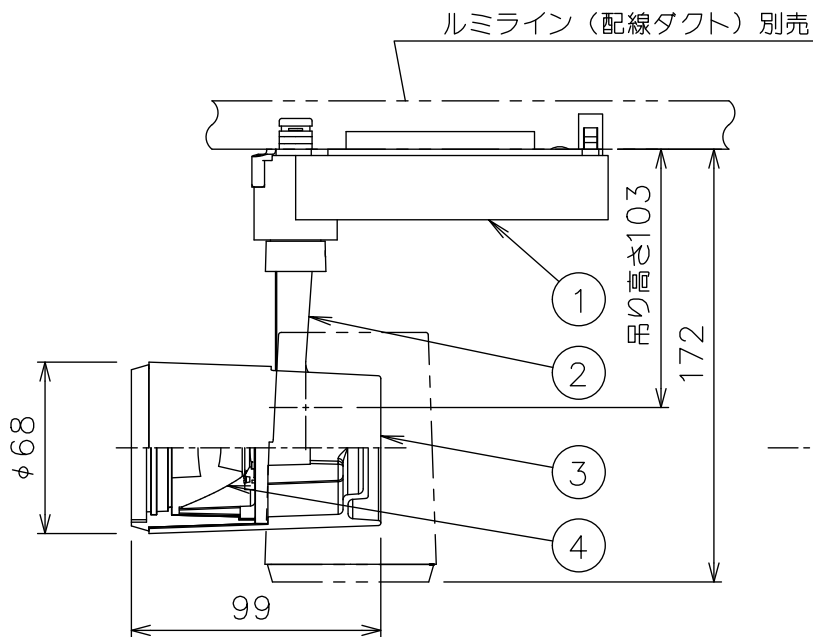

取付部

姿図

定格光束	1340Lm
LED照明器具の固有エネルギー消費効率	95.7Lm/W
LED光源寿命	40000時間

⚠ 安全に関するご注意

- この器具は、一般通常環境の屋内配線ダクト取付専用器具です。一般通常環境以外の所、傾斜天井、屋外、湿気の多い所、水気のかかる所、浴室、サウナ風呂、壁面、床面では使用しないでください。落下・感電・火災の原因になります。
- 電源電圧は、器具銘板に記載されている定格電圧±6%内でご使用下さい。感電・火災の原因になります。
- 単体では使用できません。器具本体表示または、説明書に従って適正な組み合わせでご使用ください。落下・感電・火災の原因になります。
- ガス機器等の温度の高くなるものの上に取付けしないでください。火災の原因になります。
- LEDにはバツキがあり、同一型番であっても商品ごとに発光色、明るさ、点灯時間（始動時間）が異なる場合があります。
- 被照射面までの距離は器具本体表示または説明書に従って0.2m以上離して施工してください。被照射物の変質・変色または火災の原因になります。

				機能 一般用		特記事項	
				取付場所	屋内 ルミライン取付専用	1/2照度角 17° 制御レンズ付 調光器併用不可	
				電源接続	ルミライン用プラグ		
				消費電力	14 W 定格電圧 100 V		
4	レンズ	ポリカーボネート	透明	電気容量	23VA	スイッチ無し	
3	灯具	アルミダイカスト	白塗装	LED 付 交換不可	LED14W 演色性 Ra83 白色 (4000K)		
2	アーム	アルミダイカスト	白塗装				
1	電源ケース	ポリカーボネート	白				
No.	部品名	材質	備考	器具重量	約 0.7 kg	鹿毛 狩野 ①	