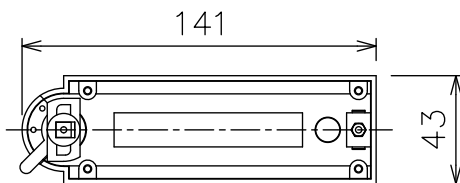

取付部

姿図

定格光束	1340Lm
LED照明器具の固有エネルギー消費効率	95.7Lm/W
LED光源寿命	40000時間

⚠ 安全に関するご注意

- この器具は、一般通常環境の屋内配線ダクト取付専用器具です。一般通常環境以外の所、傾斜天井、屋外、湿気の多い所、水気のかかる所、浴室、サウナ風呂、壁面、床面では使用しないでください。落下・感電・火災の原因になります。
- 電源電圧は、器具銘板に記載されている定格電圧±6%内でご使用下さい。感電・火災の原因になります。
- 単体では使用できません。器具本体表示または、説明書に従って適正な組み合わせでご使用ください。落下・感電・火災の原因になります。
- ガス機器等の温度の高くなるものの上に取付けしないでください。火災の原因になります。
- LEDにはバツキがあり、同一型番であっても商品ごとに発光色、明るさ、点灯時間（始動時間）が異なる場合があります。
- 被照射面までの距離は器具本体表示または説明書に従って0.2m以上離して施工してください。被照射物の変質・変色または火災の原因になります。

				機能 一般用		特記事項	
				取付場所	屋内 ルミライン取付専用	1/2照度角 17° 制御レンズ付 調光器併用不可	
				電源接続	ルミライン用プラグ		
				消費電力	14 W 定格電圧 100 V		
4	レンズ	ポリカーボネート	透明	電気容量	23VA	スイッチ無し	
3	灯具	アルミダイカスト	白塗装	LED 付 交換不可	LED14W 演色性 Ra83 白色 (4000K)		
2	アーム	アルミダイカスト	白塗装				
1	電源ケース	ポリカーボネート	白				
No.	部品名	材質	備考	器具重量	約 0.7 kg	鹿毛 狩野 ①	