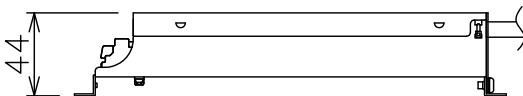

埋込穴寸法

埋込必要高

グリーン購入法適合

姿図

安全に関するご注意

- この器具は、住宅の断熱施工天井にはご使用できません。
- この器具は、一般通常環境の屋外防雨形天井埋込専用器具です。一般通常環境以外の所、サウナ風呂、業務用浴室、傾斜天井、壁面、床面では使用しないでください。落下・感電・火災の原因になります。
- 電源電圧は、定格電圧±6%内でご使用下さい。感電・火災の原因になります。
- 断熱施工の天井内に使用する場合には、器具と断熱材・防音材・造営材等は下図のような空間を設けて施工してください。誤った施工をしますと、火災の原因になります。