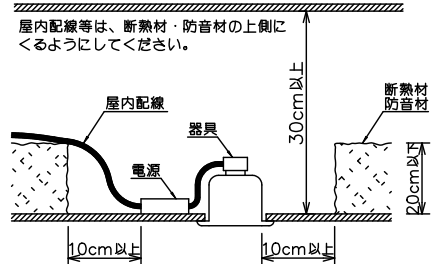

埋込穴寸法

埋込必要高

グリーン購入法適合

姿図

安全に関するご注意

- この器具は、住宅の断熱施工天井にはご使用できません。
- この器具は、一般通常環境の屋外防雨形天井埋込専用器具です。一般通常環境以外の所、サウナ風呂、業務用浴室、傾斜天井、壁面、床面では使用しないでください。落下・感電・火災の原因になります。
- 電源電圧は、定格電圧±6%内でご使用下さい。感電・火災の原因になります。
- 断熱施工の天井内に使用する場合には、器具と断熱材・防音材・造営材等は下図のような空間を設けて施工してください。誤った施工をしますと、火災の原因になります。

- 被照射面とは0.2m以上離してください。過熱による火災の原因となります。
- ロックウール等のやわらかい天井には取り付けしないでください。天井材破損・器具落下などの原因となります。
- 屋外天井施工時（軒下）は雨線内でご使用ください。
- 硫黄成分を含む温泉地など、腐食性ガスが発生する場所でのご使用は避けてください。
- 塩害地域には取り付けしないでください。早期に錆び・腐食等が生じ、落下、感電、火災の原因になります。
- ガス機器等の温度の高くなるものの上に取り付けしないでください。火災の原因になります。
- LEDにはバラツキがあり、同一型番であっても商品ごとに発光色、明るさ、点灯時間（始動時間）が異なる場合があります。