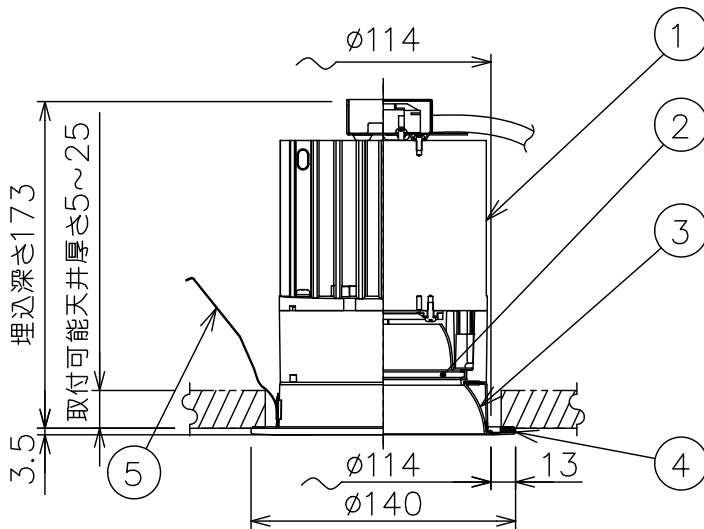

埋込穴寸法

埋込必要高

グリーン購入法適合

姿図

安全に関するご注意

- この器具は、住宅の断熱施工天井にはご使用できません。
- この器具は、一般通常環境の屋外防雨形天井埋込専用器具です。一般通常環境以外の所、サウナ風呂、業務用浴室、傾斜天井、壁面、床面では使用しないでください。落下・感電・火災の原因になります。
- 電源電圧は、定格電圧±6%内でご使用下さい。感電・火災の原因になります。
- 断熱施工の天井内に使用する場合には、器具と断熱材・防音材・造営材等は下図のような空間を設けて施工してください。誤った施工をしますと、火災の原因になります。

定格光束	5900 lm
LED照明器具の固有エネルギー消費効率	131.1 lm/W
LED光源寿命	40000時間

				機能	防雨用	特記事項
				取付場所	屋外 天井埋込専用	1/2照度角 70° カットオフ15° 調光器併用不可 リニューアルプレート別売 ダウンライト用台座別売 落下防止ワイヤー別売
				電源接続	送り端子台（アース付）	
5	取付パネ	ステンレス板		消費電力	45 W 定格電圧 100~242V	スイッチ無し
4	枠	鋼板	ホワイト93	電気容量	46VA(100V)/47VA(200V)/48VA(242V)	
3	コーン	アルミ	ホワイト93	LED付 交換不可	LED45W 演色性 Ra83 電球色 (3000K)	
2	前面カバー	ガラス	透明			
1	本体	アルミダイカスト		器具重量	約 1.7 kg	
No.	部品名	材質	備考			鹿毛 狩野 ①