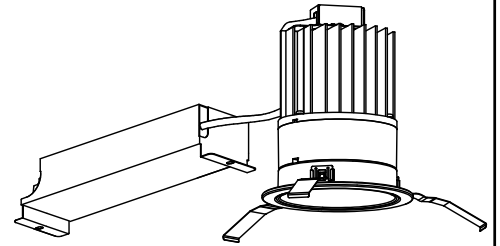

埋込穴寸法

埋込必要高

グリーン購入法適合

姿図

安全に関するご注意

- この器具は、住宅の断熱施工天井にはご使用できません。
- この器具は、一般通常環境の屋外防雨形天井埋込専用器具です。一般通常環境以外の所、サウナ風呂、業務用浴室、傾斜天井、壁面、床面では使用しないでください。落下・感電・火災の原因になります。
- 電源電圧は、定格電圧±6%内でご使用下さい。感電・火災の原因になります。
- 断熱施工の天井内に使用する場合には、器具と断熱材・防音材・造営材等は下図のような空間を設けて施工してください。誤った施工をしますと、火災の原因になります。

- 被照射面とは0.2m以上離してください。過熱による火災の原因となります。
- ロックウール等のやわらかい天井には取り付けしないでください。天井材破損・器具落下などの原因となります。
- 屋外天井施工時（軒下）は雨線内でご使用ください。
- 硫黄成分を含む温泉地など、腐食性ガスが発生する場所でのご使用は避けてください。
- 塩害地域には取り付けしないでください。早期に錆び・腐食等が生じ、落下、感電、火災の原因になります。
- ガス機器等の温度の高くなるものの上に取り付けしないでください。火災の原因になります。
- LEDにはバラツキがあり、同一型番であっても商品ごとに発光色、明るさ、点灯時間（始動時間）が異なる場合があります。