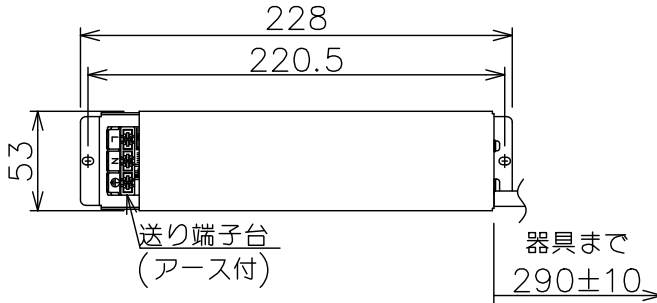

埋込穴寸法

埋込必要高

グリーン購入法適合

姿図

安全に関するご注意

- この器具は、住宅の断熱施工天井にはご使用できません。
- この器具は、一般通常環境の屋外防雨形天井埋込専用器具です。一般通常環境以外の所、サウナ風呂、業務用浴室、傾斜天井、壁面、床面では使用しないでください。落下・感電・火災の原因になります。
- 電源電圧は、定格電圧±6%内でご使用下さい。感電・火災の原因になります。
- 断熱施工の天井内に使用する場合には、器具と断熱材・防音材・造営材等は下図のような空間を設けて施工してください。誤った施工をしますと、火災の原因になります。

定格光束	5900 lm
LED照明器具の固有エネルギー消費効率	131.1 lm/W
LED光源寿命	40000時間

				機能	防雨用	特記事項
				取付場所	屋外 天井埋込専用	1/2照度角 70° カットオフ15° 調光器併用不可 リニューアルプレート別売 ダウンライト用台座別売 落下防止ワイヤー別売
				電源接続	送り端子台（アース付）	
5	取付パネ	ステンレス板		消費電力	45 W 定格電圧 100~242V	スイッチ無し
4	枠	鋼板	ホワイト93	電気容量	46VA(100V)/47VA(200V)/48VA(242V)	
3	コーン	アルミ	ホワイト93	LED付 交換不可	LED45W 演色性 Ra83 電球色 (3000K)	
2	前面カバー	ガラス	透明			
1	本体	アルミダイカスト		器具重量	約 1.7 kg	
No.	部品名	材質	備考			鹿毛 狩野 ①