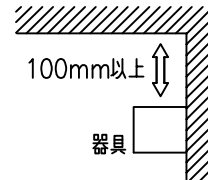

定格光束	390 lm
LED照明器具の固有エネルギー消費効率	84.7 lm/W
LED光源寿命	40000時間

				機能	一般用	特記事項	
7				取付場所	屋内 天井付・壁付兼用		密閉型 カバー回転式 調光器併用不可 傾斜天井取付可能
6				電源接続	端子台		
5				消費電力	4.6 W	定格電圧 100 V	
4				電気容量	8VA		
3				LED付	LED 4.6W 演色性 Ra83 電球色(2700K)		
2	カバー	シリコン	白	交換不可			スイッチ無し
1	本体	鋼板	白塗装				
No.	部品名	材質	備考	器具重量	約 0.5 kg		峠田 伊藤 ①