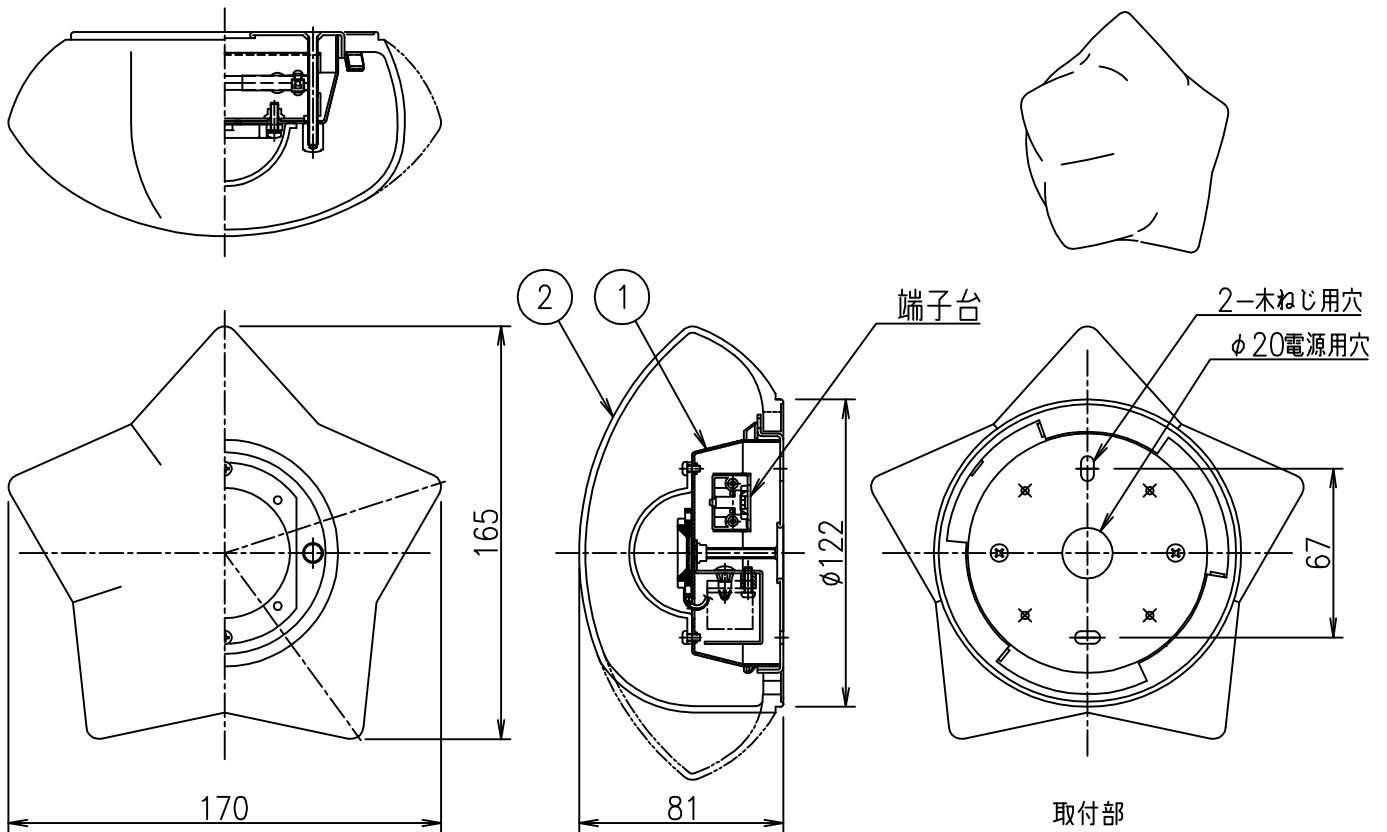

姿図

### ⚠ 安全に関するご注意

- この器具は、一般通常環境の屋内天井・壁面取付兼用器具です。一般通常環境以外の所、屋外、浴室、サウナ風呂、業務用浴室、湿気の多い所、水気のかかる所、床面では使用しないでください。落下・感電・火災の原因になります。
- 電源電圧は、定格電圧±6%内でご使用下さい。感電・火災の原因になります。
- この器具は木ねじ取付専用器具です。必ず木ねじ(2本)で補強材のある位置に取付けて下さい。落下の原因になります。
- ガス機器等の温度の高くなるものの上に取付けないでください。火災の原因になります。
- LEDにはバラツキがあり、同一型番であっても商品ごとに発光色、明るさ、点灯時間(始動時間)が異なる場合があります。
- 器具側面から造営材までの距離は100mm以上離してください。

定格光束	390 lm
LED照明器具の固有エネルギー消費効率	84.7 lm/W
LED光源寿命	40000時間

				機能	一般用	特記事項	
7				取付場所	屋内 天井付・壁付兼用		密閉型 カバー回転式 調光器併用不可 傾斜天井取付可能
6				電源接続	端子台		
5				消費電力	4.6 W	定格電圧 100 V	
4				電気容量	8VA		
3				LED付	LED 4.6W 演色性 Ra83 電球色(2700K)		
2	カバー	シリコン	白	交換不可			スイッチ無し
1	本体	鋼板	白塗装				
No.	部品名	材質	備考	器具重量	約 0.5 kg		峠田 伊藤 ①