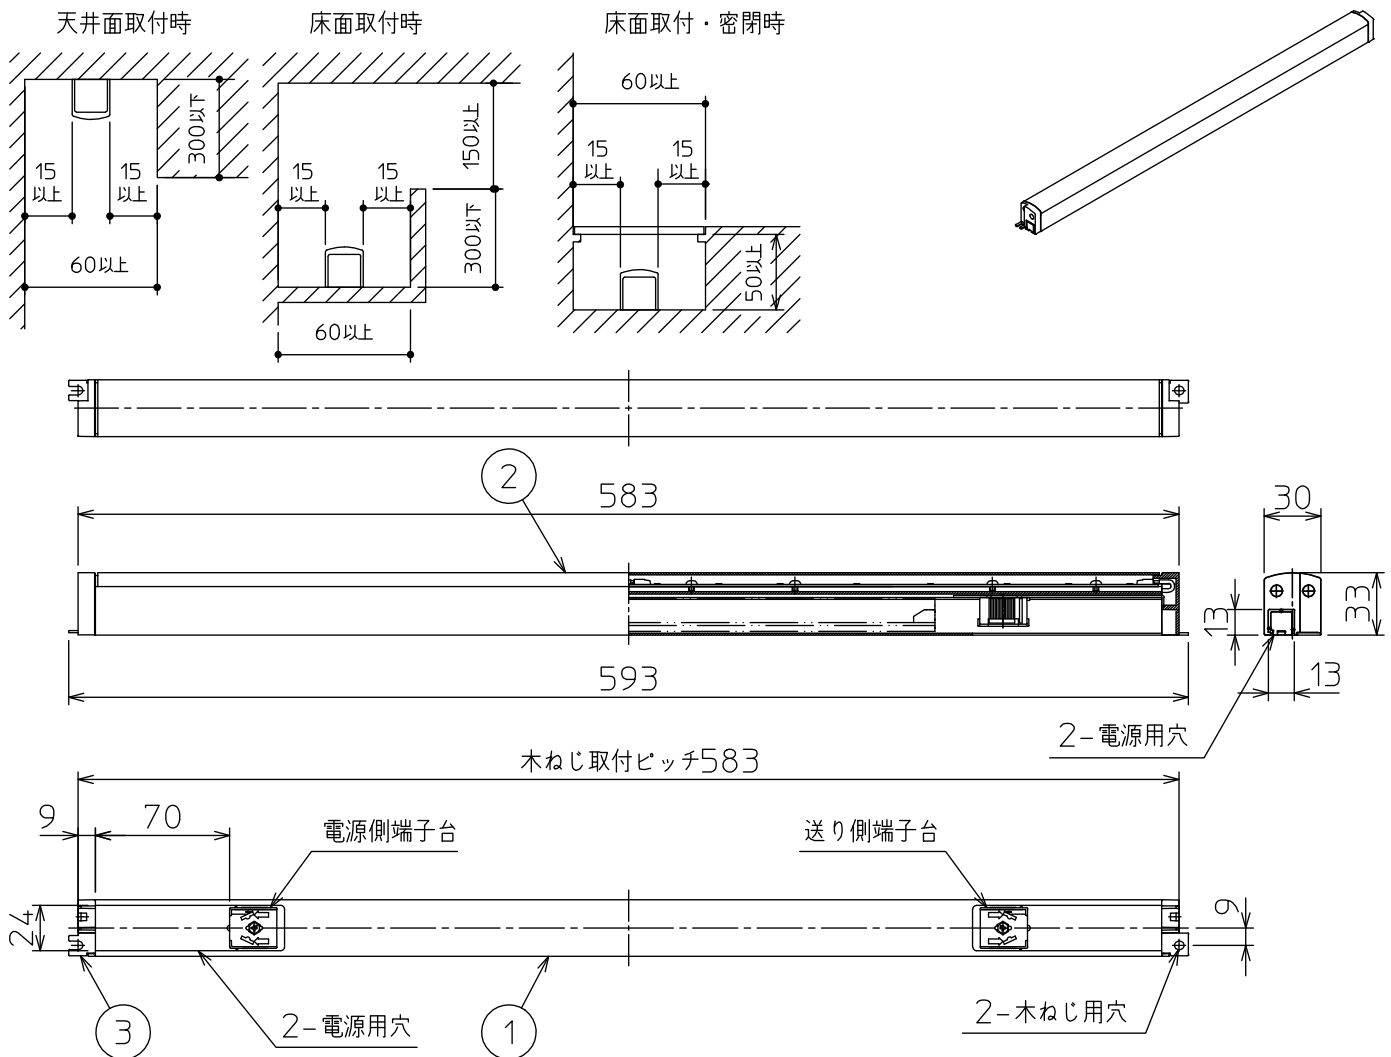

最小施工寸法

注) 必ず木ネジで補強材のある位置に取り付けてください。
 下記寸法は温度性能を満たすために必要な最小寸法です。
 施工の際は器具取付けが容易に行えるようにご配慮ください。

姿図

⚠ 安全に関するご注意

- この器具は、一般通常環境の屋内天井直付壁(縦・横)取付・床直付兼用器具です。一般通常環境以外の所、屋外、浴室、サウナ風呂、業務用浴室、湿気の多い所、水気のかかる所では使用しないでください。落下・感電・火災の原因になります。
- 電源電圧は、定格電圧±6%内でご使用ください。感電・火災の原因になります。
- この器具は木ねじ取付専用器具です。落下防止のため、必ず木ねじ(2本)で補強材のある位置に取り付けてください。
- ガス機器等の温度の高くなるものの上に取付けないでください。火災の原因になります。
- LEDにはバラツキがあり、同一品番であっても商品ごとに発光色、明るさ、点灯時間(始動時間)が異なる場合があります。

定格光束	760 lm
LED照明器具の固有エネルギー消費効率	115.1 lm/W
LED光源寿命	40000時間

				機能	一般用	特記事項
7				取付場所	屋内 天井付・壁付(縦・横)・床付兼用	
6				電源接続	端子台	
5				消費電力	6.6 W 定格電圧 100 V	
4				電気容量	12 VA	
3	取付金具	亜鉛鋼板		LED付 交換不可	LED 6.6W 演色性 Ra83 昼白色(5000K)	スイッチ無し
2	カバー	アクリル	乳白(マット)			
1	本体	アルミ型材	白アルマイト			
No.	部品名	材質	備考	器具重量	約 0.5 kg	峠田 伊藤 ①